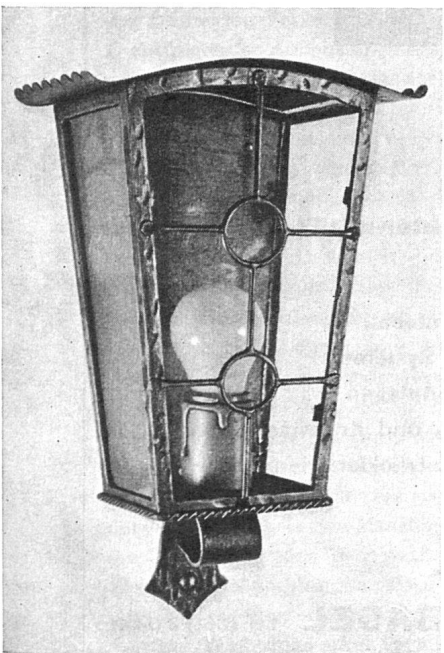

5804

Einige Modelle aus unserer Fabrikation

Spezialausführungen auf Anfrage
Kurze Lieferfrist – Aufmerksame Bedienung

Oscar Neuschwander & Co.

Gerberweg 7 – Telephon 27 39 97

Zürich 27

Fabrik gediegener Leuchten in Eisen, Messing und Bronze