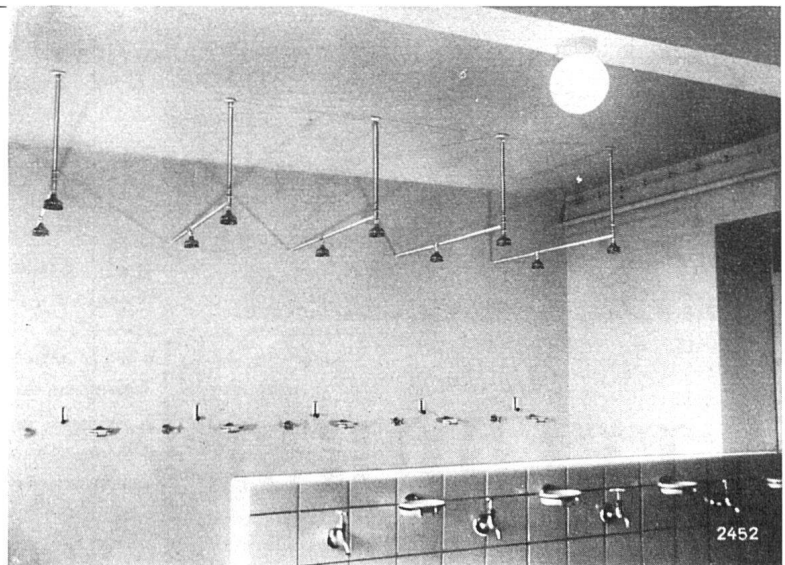

Download PDF: 30.03.2025

ETH-Bibliothek Zürich, E-Periodica, <https://www.e-periodica.ch>

Boltaflex

das neue
amerikanische

Überzugsmaterial

50 lichtechte Farben, leicht abwaschbar, äußerst widerstandsfähig, kälte- und wärmebeständig, hygienisch. Dem Architekten bietet **Boltaflex** eine **Fülle von Verwendungsmöglichkeiten**. Für Polsterüberzüge oder als Wandverkleidung sowohl für Wohnungen wie für Hotels, Restaurants, Bars, Kinos und Theater, im Duscherraum als Vorhang oder an Stelle von Wandplatten.

Wer seine Kunden fortschrittlich und gut beraten will, empfiehlt Ihnen **Boltaflex spanish crush**.

Karl Brand · Basel

Gerberberg - Telephon (061) 2 00 62

Maschinen - Leder - Fournituren

Duschenanlage mit getrenntem Apparateraum (total 20 Duschen, je 2 an einem Apparat)
Eidg. Turn- und Sportschule Magglingen