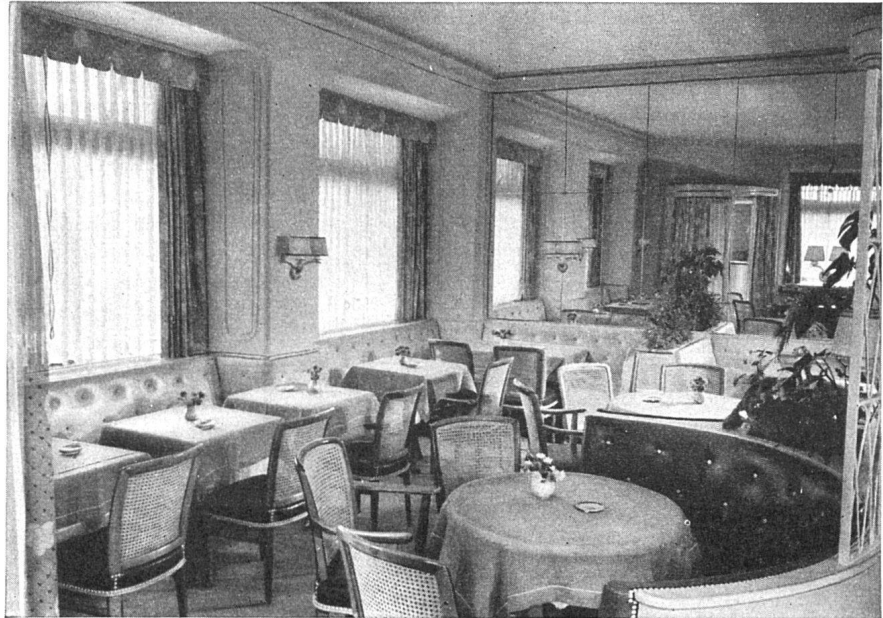

Boltaflex

das neue
amerikanische

Überzugsmaterial

50 lichtechte Farben, leicht abwaschbar, äußerst widerstandsfähig, kälte- und wärmebeständig, hygienisch. Dem Architekten bietet **Boltaflex** eine **Fülle von Verwendungsmöglichkeiten**. Für Polsterüberzüge oder als Wandverkleidung sowohl für Wohnungen wie für Hotels, Restaurants, Bars, Kinos und Theater, im Duscherraum als Vorhang oder an Stelle von Wandplatten.

Wer seine Kunden fortschrittlich und gut beraten will, empfiehlt Ihnen **Boltaflex spanish crush**.

Karl Brand · Basel

Gerberberg - Telephon (061) 2 00 62

Maschinen - Leder - Fournituren