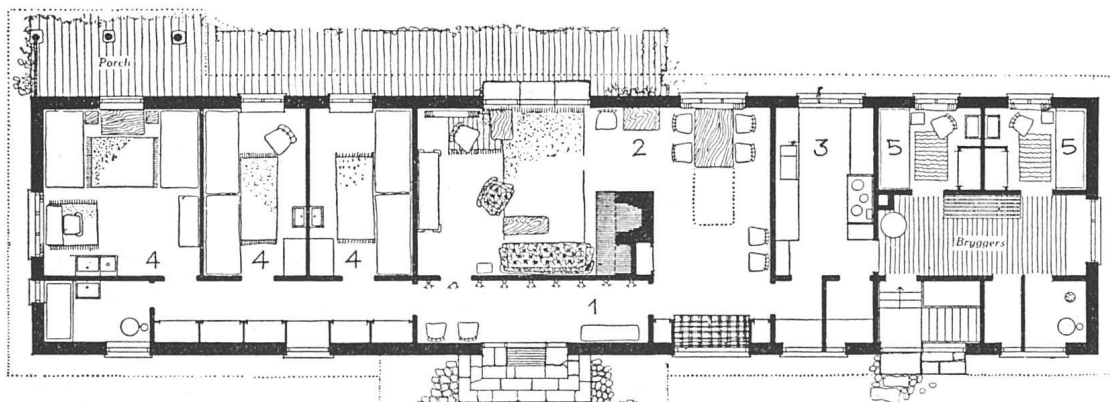

## **Sommerhaus in Hals, Jütland**

Maison d'été à Hals | Summer house at Hals

1942, Preben Hansen, Architekt M.A.A.

Nordfassade 1:200 | Façade nord | North elevation

Grundriß 1:200 | Plan

- 1 Eingang
- 2 Wohn-Eßraum
- 3 Küche
- 4 Schlafzimmer
- 5 Dienstenzimmer, vom Wirtschaftsraum zugänglich