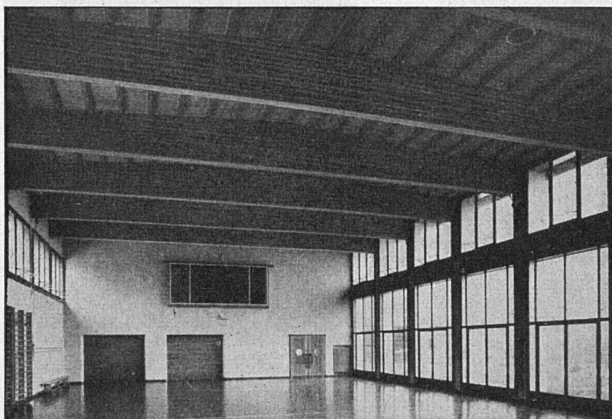

Kunststeinsande
in allen Farben
Kompostsilos **OM**
Kaminhüte **OM**
Bahnanschluß

Bürglen Tel. (072) 542 01

Schreinerei-Genossenschaft

Telephon 28 05 70

Zürich

Kronenstraße 32

UMBAUTEN
NEUBAUTEN
INNENAUSBAU