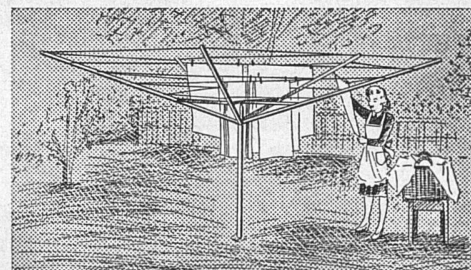

Carl Gustav Bodmer & Co., Ofenfabrik

Zürich Seefeld, Holbeinstraße 22 - Telephone 34 12 73

«Sunwind», die ideale Wäschehänge

BREMY & CO., ZÜRICH 37

Hönggerstraße 148, Telephone (051) 26 01 57

Schilfrohrgewebe
 der vorzügliche Putzträger
Vereinigte Schilfwereien Zürich
 Stampfenbachplatz 1 - Telephon 28 43 63