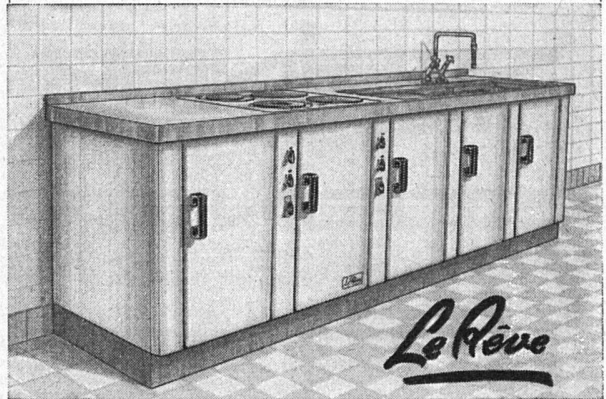

ZENT AG BERN

1

Heizungen
Ölfeuerungen
Ventilationen
Vollautomatische
Klima-Anlagen

JOH. MÜLLER, Heizung u. Lüftung AG.
RÜTI/Zch.

Der Traum jeder Hausfrau ...

... eine moderne Spültischkombination

2 Spülbecken,
1 eingebauter Elektro- oder Gasherd **LE RÊVE**
mit Temperaturregulator. Schrankunterbau aus email-
liertem Stahlblech oder aus Holz, auf Fußsockel.