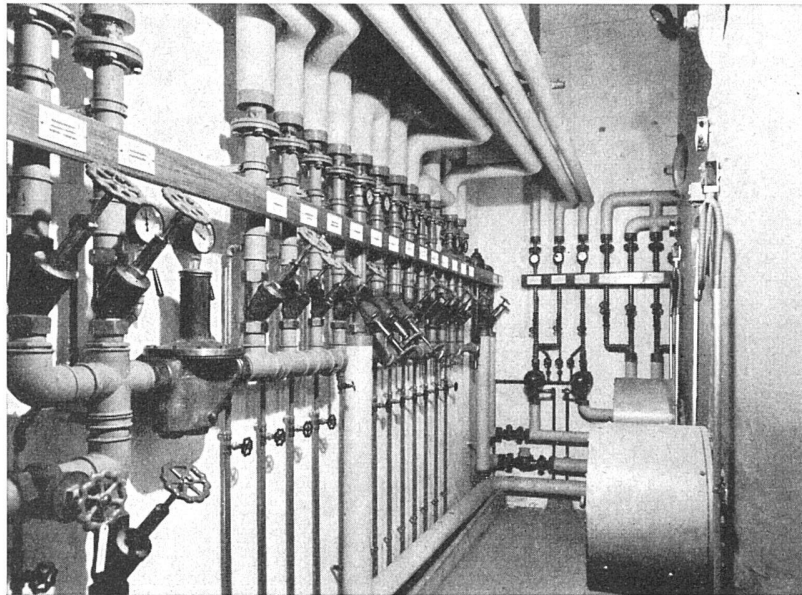

Banco di Roma
per la Svizzera, Lugano

**Grundwasser-, Ter-
rassen- und Flach-
dach-Isolierungen**
ca. 1900 m²

ASPHALT-EMULSION AG. • ZÜRICH

Telephon (051) 25 88 66 - Postfach Zürich 23 - Löwenstraße 11