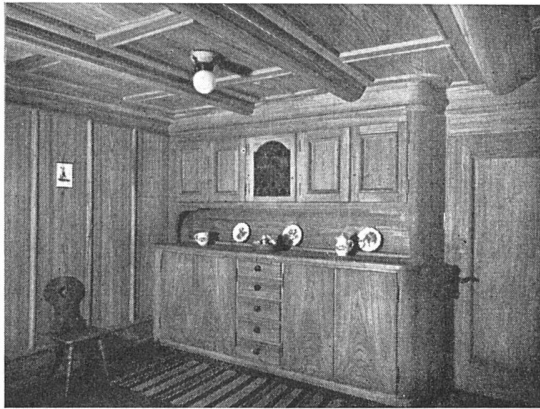

Gediegenen

Innenausbau

mit unsern

Edelfurnierplatten

Sie verleihen dem Raume warmen, wohnlichen Ausdruck von einzigartiger Wirkung.

Beratung und Lieferung durch den einschlägigen Handel oder durch die

Furnier- und Sägewerke

LANZ AG., ROHRBACH

Telephon (063) 3 12 66/67 (Bern)

**LICHTPAUS-
MASCHINEN**
UND
**LICHTPAUS-
PAPIERE**

DOKUMENTEN - APPARATE
DOKUMENTEN - PAPIERE

A. MESSERLI, ZÜRICH 2

LAVATERSTRASSE 61