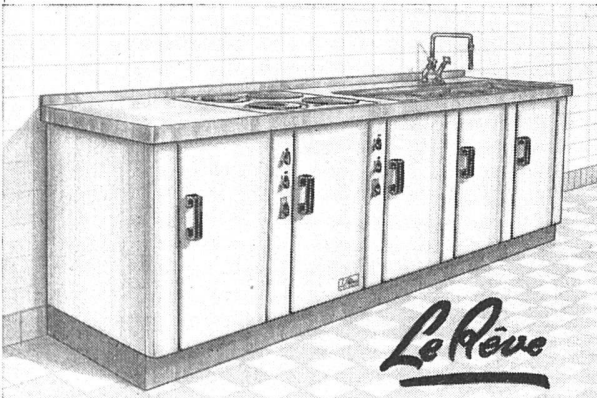

Fenster

Kiefer Zürich

GLANZ Eternit
Platten

*Der schöne
Wandbelag*

Leicht zu verlegen,
hygienisch und sauber,
hitzebeständig, wasserfest,
vorteilhaft.

GLANZ-ETERNIT AG, NIEDERURNEN TEL. (058) 4 16 71

Der Traum jeder Hausfrau ...

... eine moderne Spültischkombination

2 Spülbecken,
1 eingebauter Elektro- oder Gasherd LE RÊVE
mit Temperaturregulator. Schrankunterbau aus email-
liertem Stahlblech oder aus Holz, auf Fußsockel.

Weitere Auskünfte erteilt Ihnen gerne