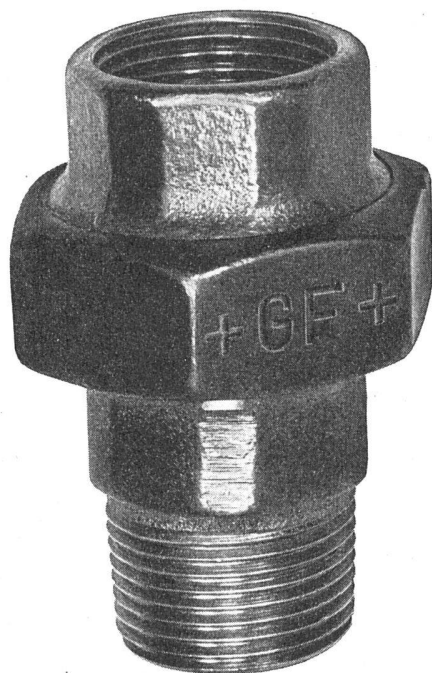

Büros, Fabrik und Lager in Adliswil-Zürich

+GF+

FITTINGS

Georg Fischer Aktiengesellschaft, Schaffhausen

Telephon (053) 5 30 21 Telegramme: Geofischer

F 419/1

**Elegante Form
Schönheit
Dauerhaftigkeit**

das sind die typischen Merkmale der VGB-Garnituren, die in Messing oder echt Weißbronze geliefert werden.