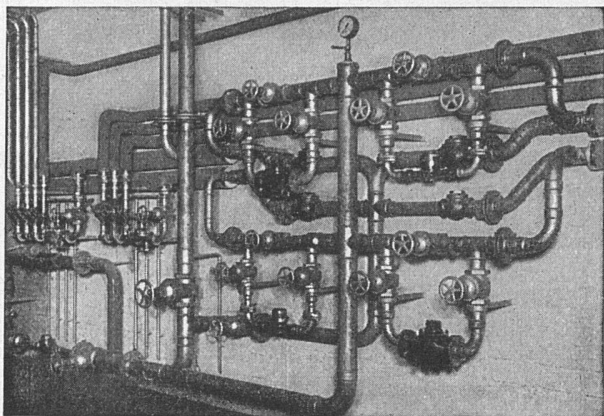

Goldenbohm & Co., Zürich 8

Dufourstraße 47 Telephone 32 08 60 und 32 47 75

**Sanitäre Installationen
Technisches Bureau**

Wasserverteillatterie
in einer Großanlage

FRITZ GROB AG. • ZÜRICH 8

GIPSERARBEITEN

Ausführung von: **Lochplatten für Ventilation und Akustik
Ventilationskanäle in Trockenstuck
Naturputze**