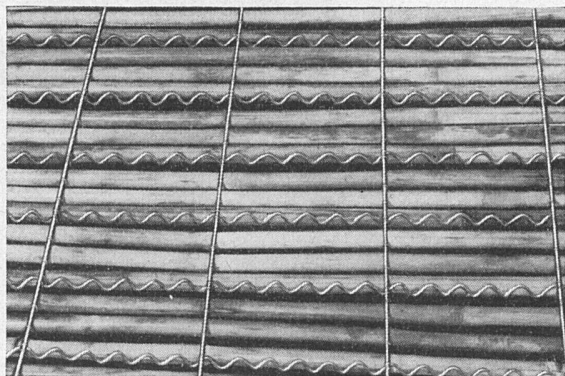

Zugänglich für einen guten Wink?

Wenn ja,

dann für die nächste Küchen-, Waschküchen- oder Badezimmerdecke, für Plafonds oder Hängedecken bei Groß- und Industriebauten

«ALPHA»-Schilfrabitz

den erstklassigen Putzmörtelträger für
rißfreie Gips- und Pflasterdecken.