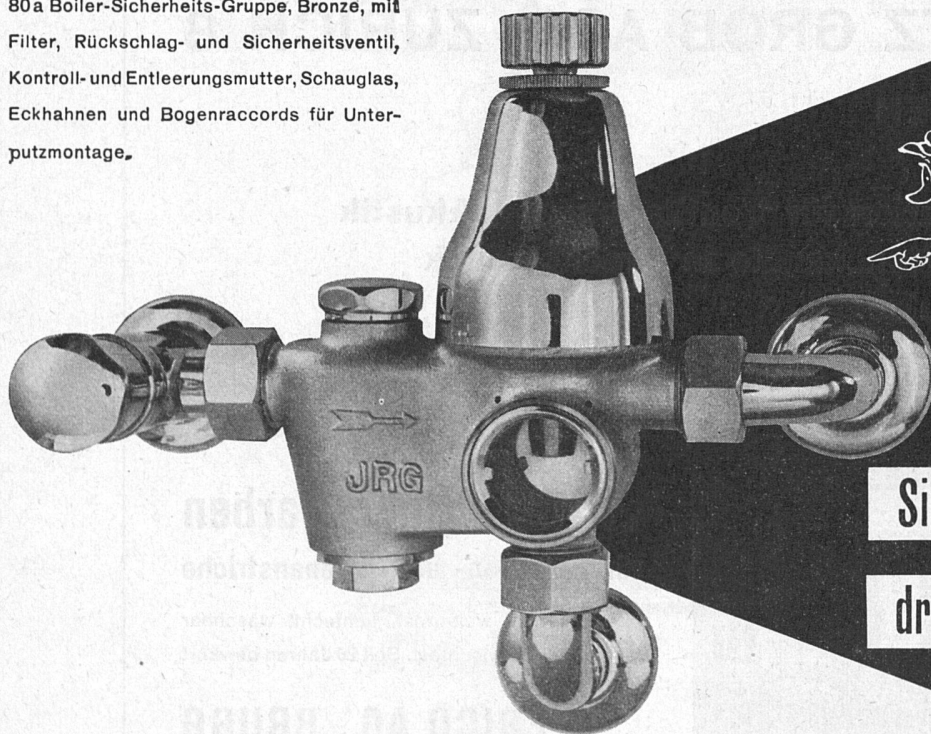

ROLLADEN - JALOUSIEN - KIPPTORE - SONNENSTOREN - ROLLWÄNDE

80a Boiler-Sicherheits-Gruppe, Bronze, mit Filter, Rückschlag- und Sicherheitsventil, Kontroll- und Entleerungsmutter, Schauglas, Eckhahnen und Bogenraccords für Unterputzmontage.