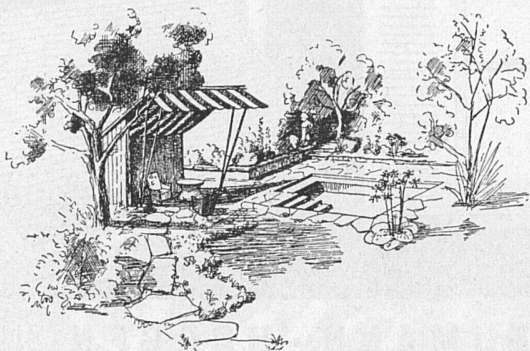

ROLLADEN - JALOUSIEN - KIPPTORE - SONNENSTOREN - ROLLWÄNDE

80a Boiler-Sicherheits-Gruppe, Bronze, mit Filter, Rückschlag- und Sicherheitsventil, Kontroll- und Entleerungsmutter, Schauglas, Eckhahnen und Bogenraccords für Unterputzmontage.

Sicherheit alle Zeit

drum seit je... JRG

J+R Gunzenhauser Armaturenfabrik Sissach

Entwurf und Ausführung von Privatgärten, öffentlichen Anlagen, Friedhofanlagen, Gärten für Industriebauten
Ausführung in der ganzen Schweiz