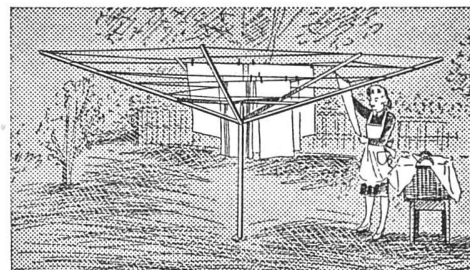

Carl Gustav Bodmer & Co., Ofenfabrik
Zürich Seefeld, Holbeinstrasse 22 - Telefon 34 12 73

FENSTERFABRIK

WERNER MÜLLER & CO.

Dübendorf-Zürich Telefon (051) 93 41 60

Sonnenstoren
Rolladen
Gartenschirme
Fabrikation und alle Reparaturen
Mertzluff
GEGR. 1865
T. 32 22 84
26 Rindermarkt
ZÜRICH
Besteingerichtete Spezialwerkstätte

«Sunwind», die ideale Wäschehänge

BREMY & CO., ZÜRICH 37
Hönggerstrasse 148, Telefon (051) 26 01 57

Benz & Cie
SANITÄR
Benz & Cie
HEIZUNG
Benz & Cie
OELFEUERUNG

ZÜRICH
 Universitätstraße 69
 (051) 26 17 62