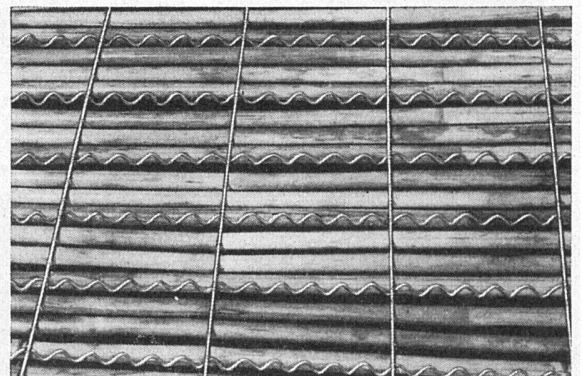

Zugänglich für einen guten Wink?

Wenn ja, dann für die nächste Küchen-, Waschküchen-
oder Badezimmerdecke, für Plafonds oder
Hängedecken bei Groß- und Industriebauten

«ALPHA»-Schilfrabitz

den erstklassigen Putzmörtelträger für
rißfreie Gips- und Pflasterdecken.