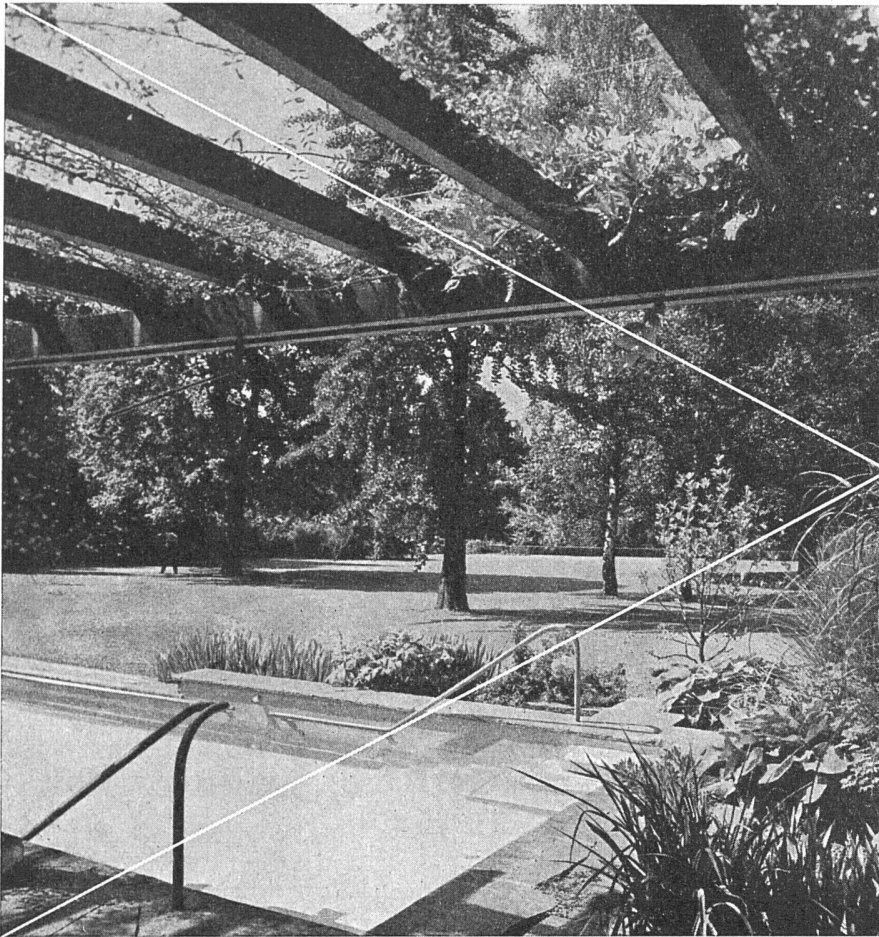

Löhre SWB

HANS NUSSBAUMER
VORMALS
MERTENS + NUSSBAUMER