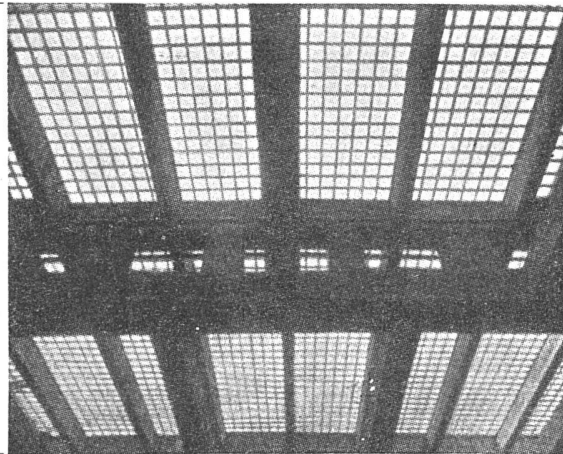

FRIGORIT KORK

mit gerauhter Oberfläche

**Korksteinwerke AG
Käpfnach-Horgen**