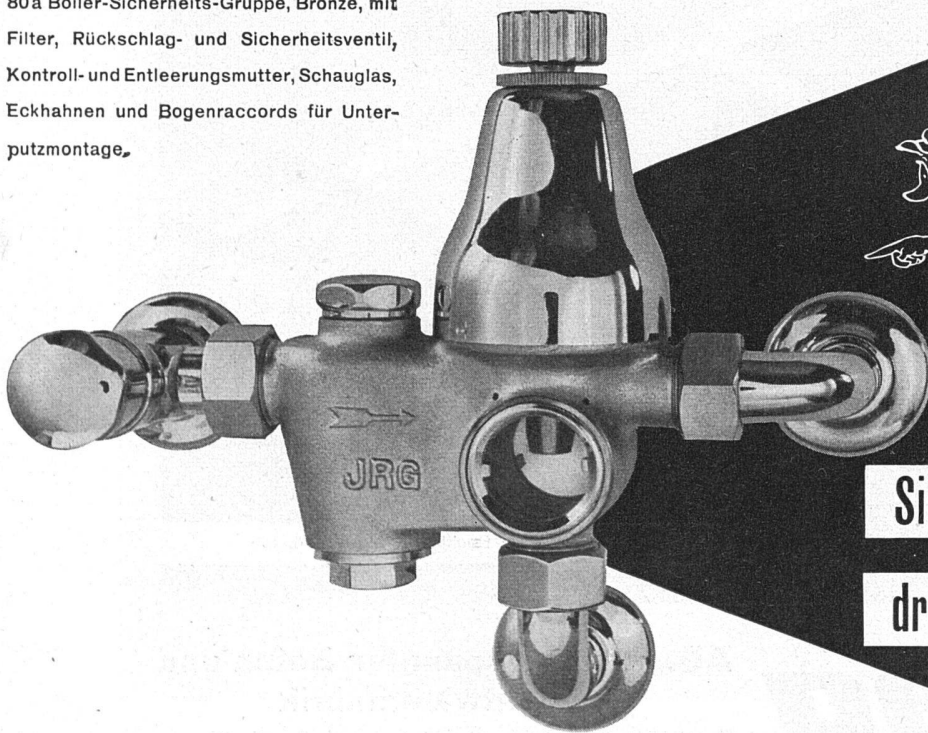

W. BAUMANN · HORGEN Telephon (051) 92 40 57

Zürich	Grütlistrasse 64	Tel. (051) 23 63 82
Chur	Lürlibadstrasse 10	Tel. (081) 2 17 51
Genève	23, Rue de Berne	Tel. (022) 2 31 92
Lausanne	18, Chemin des Epinettes	Tel. (021) 26 32 01
Lugano	Via Trevano 36	Tel. (091) 3 52 14
Luzern	Maihofstrasse 45	Tel. (041) 2 38 75
Winterthur	Eichgutstrasse 2	Tel. (052) 2 42 20

ROLLADEN - JALOUSIEN - KIPPTORE - SONNENSTOREN - ROLLWÄNDE

80a Boiler-Sicherheits-Gruppe, Bronze, mit Filter, Rückschlag- und Sicherheitsventil, Kontroll- und Entleerungsmutter, Schauglas, Eckhahnen und Bogenraccords für Unterpumpmontage.

Sicherheit alle Zeit

drum seit je... JRG

J+R Gunzenhauser Armaturenfabrik Sissach