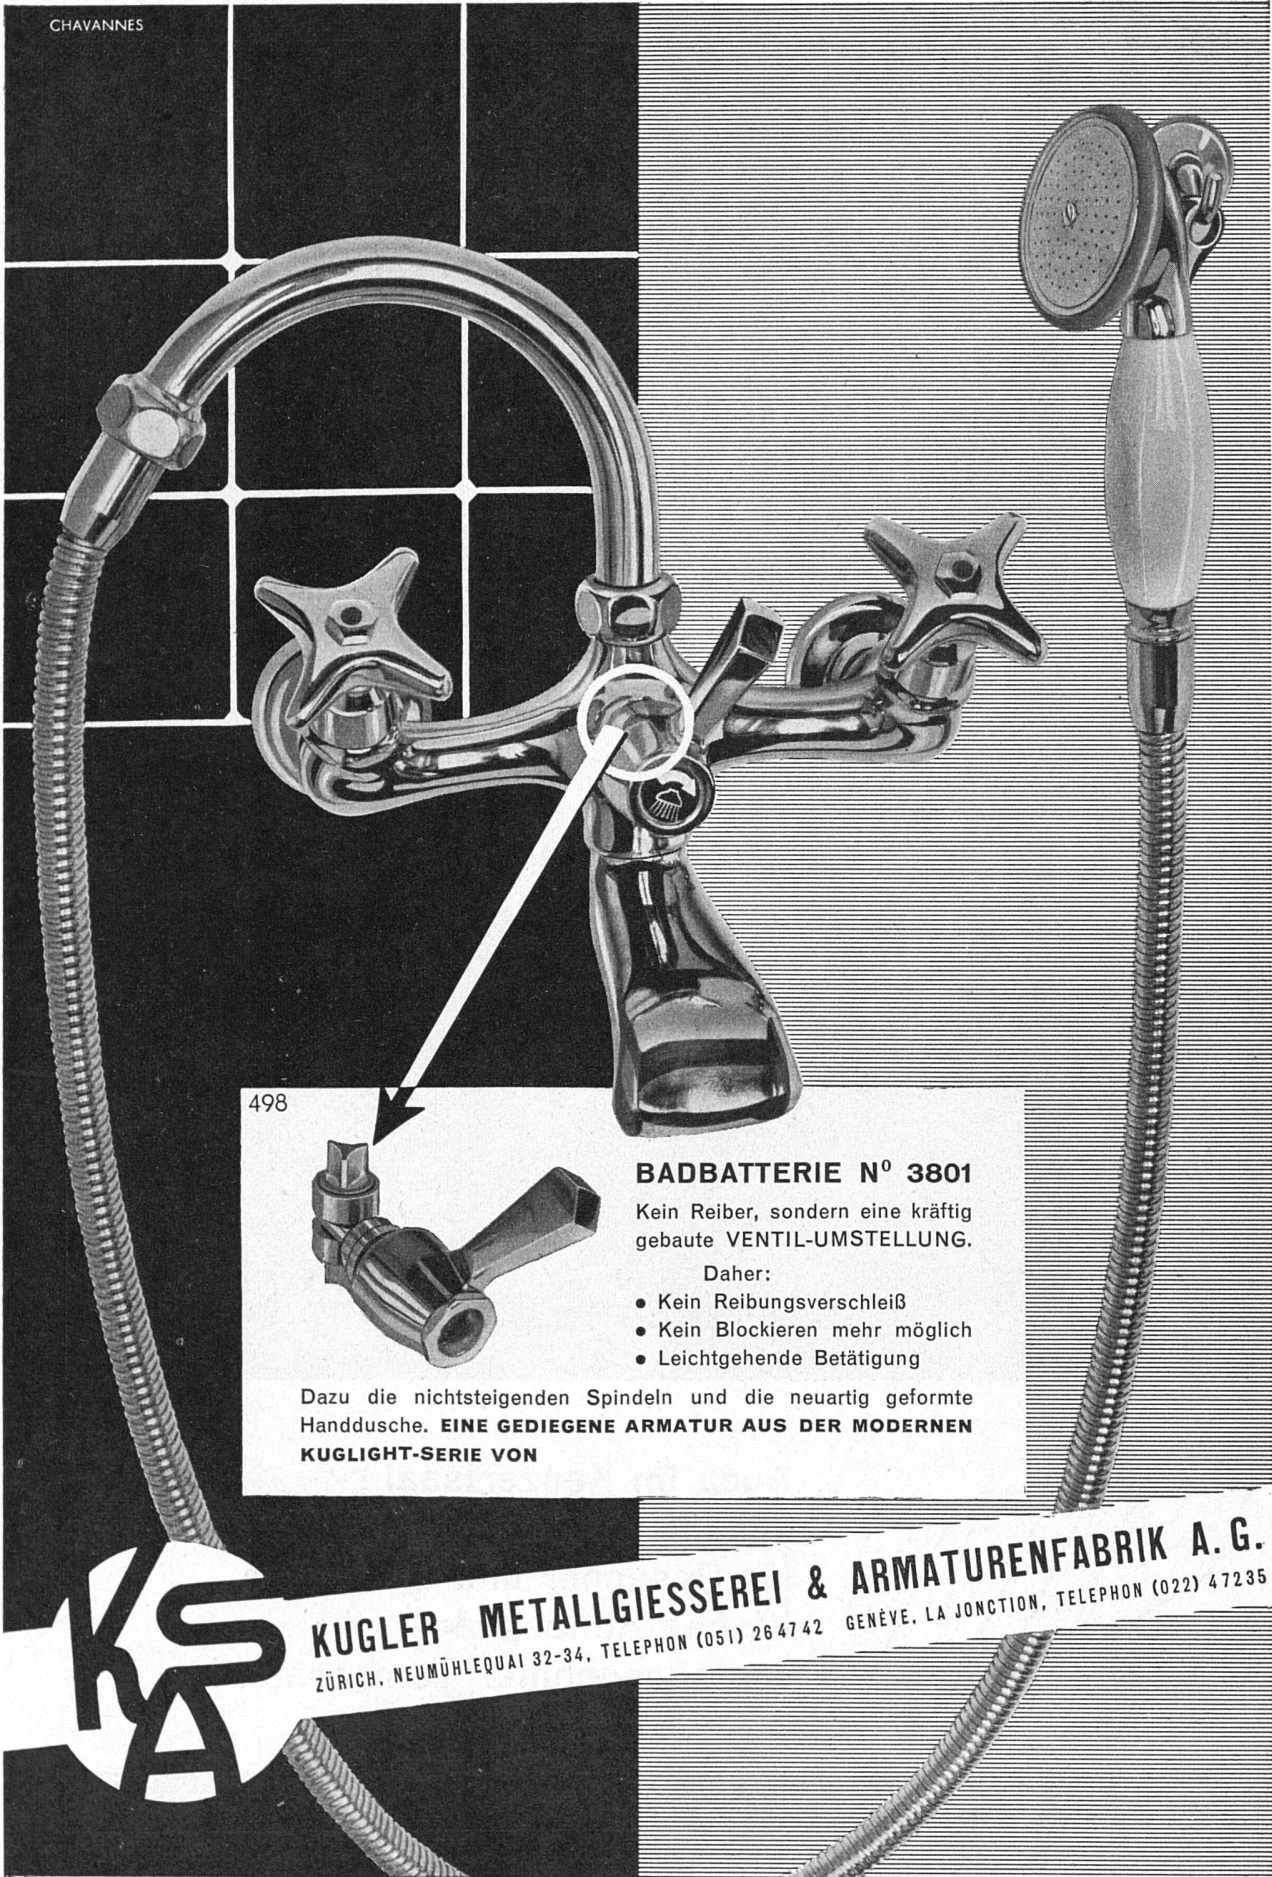

498

BADBATTERIE N° 3801

Kein Reiber, sondern eine kräftig gebaute VENTIL-UMSTELLUNG.

Daher:

- Kein Reibungsverschleiß
- Kein Blockieren mehr möglich
- Leichtgehende Betätigung

Dazu die nichtsteigenden Spindeln und die neuartig geformte Handdusche. **EINE GEDIEGENE ARMATUR AUS DER MODERNEN KUGLIGHT-SERIE VON**

KUGLER METALLGIESSEREI & ARMATURENFABRIK A. G.
ZÜRICH. NEUMÜHLEQUAI 32-34, TELEPHON (051) 26 47 42 GENÈVE. LA JONCTION, TELEPHON (022) 4 72 35