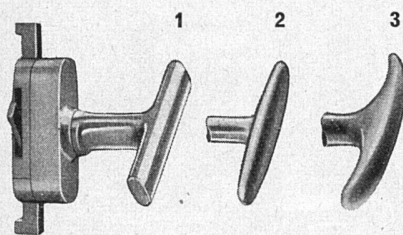

## BASCULE ABEL

Ein verdeckt montierter  
**Präzisions-Verschluß.**  
Äußerst solid, rostfrei,  
bequem und formschön.

Für 1- und 2-flügelige Fenster.

Bezug durch den  
Eisenwarenhandel

**WAGNER**

**WAGNER AG. WALDSTATT**