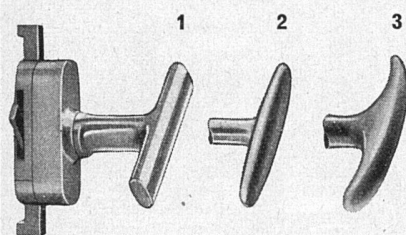

ZÜRICH 7

BASCULE ABEL

Ein verdeckt montierter
Präzisions-Verschluß.

Äußerst solid, rostfrei,
bequem und formschön.

Für 1- und 2-flügelige Fenster.

Bezug durch den
Eisenwarenhandel

WAGNER

WAGNER AG. WALDSTATT