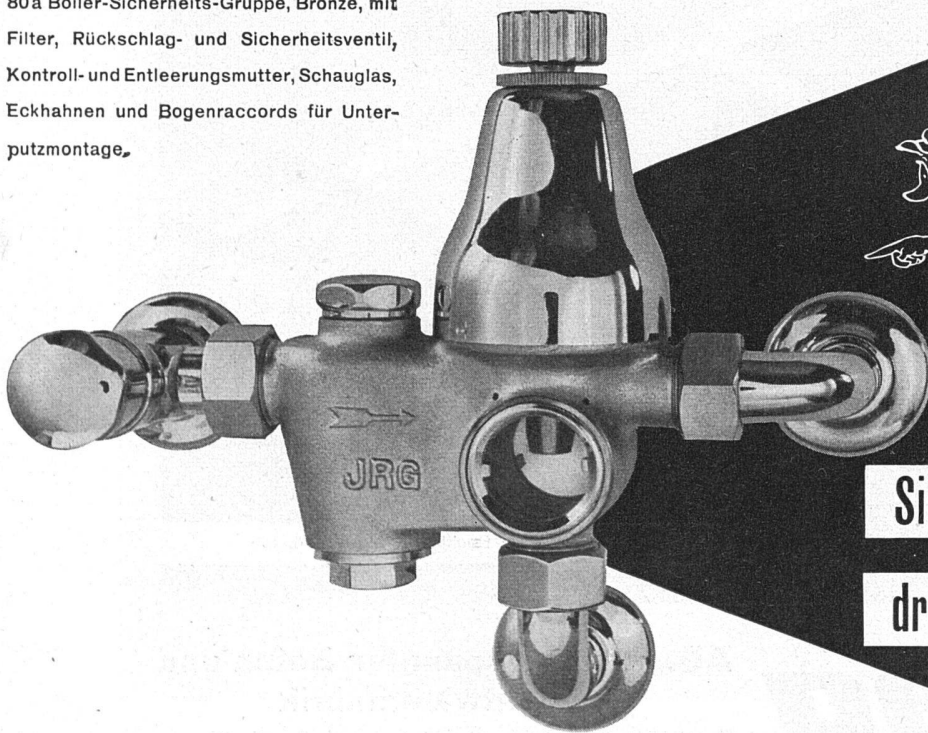

**ROLLADEN - JALOUSIEN - KIPPTORE - SONNENSTOREN - ROLLWÄNDE**

80a Boiler-Sicherheits-Gruppe, Bronze, mit Filter, Rückschlag- und Sicherheitsventil, Kontroll- und Entleerungsmutter, Schauglas, Eckhahnen und Bogenraccords für Unterpumpmontage.