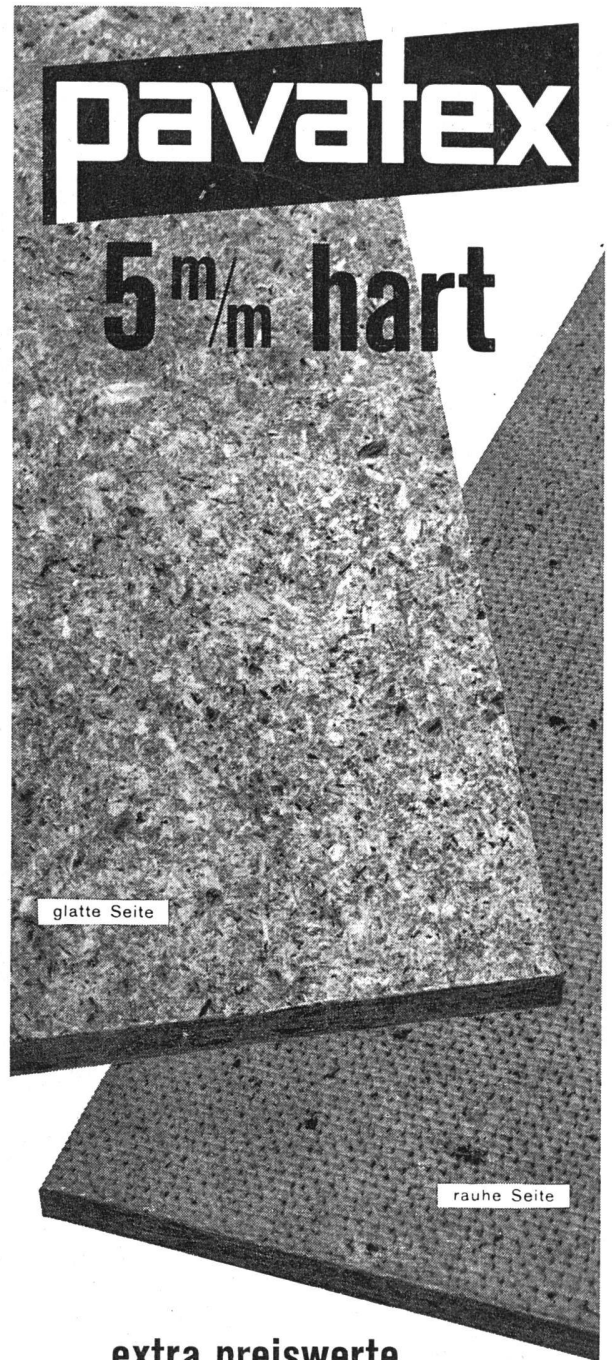

pavatex

5^m/m hart

glatte Seite

rauhe Seite

... extra preiswerte
Verkleidungsplatte

für Decken, Wände, Verschalungen aller Art, Türfüllungen und Wandkasten...

... und **Bodenunterlagsplatte**

unter Inlaid, Linoleum, Gummi usw.