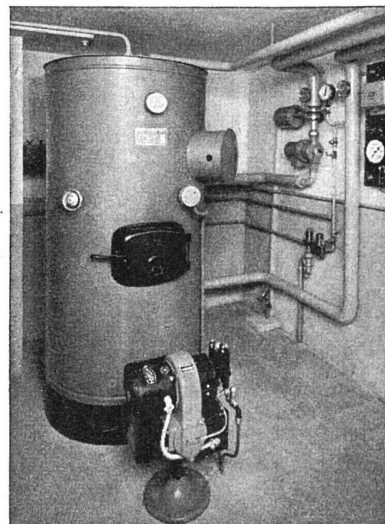

Auf die Herstellung zuverlässiger

Harmonika- und Faltschiebetüren

gestemmt, verglast oder glatt, sind wir spezialisiert.

a. Biesser

Luzern - Maihof 95 - Telefon (041) 2 73 33

Der ideale Heizkessel

Kombinierte Ausführung für Heizung
und Warmwasserbereitung