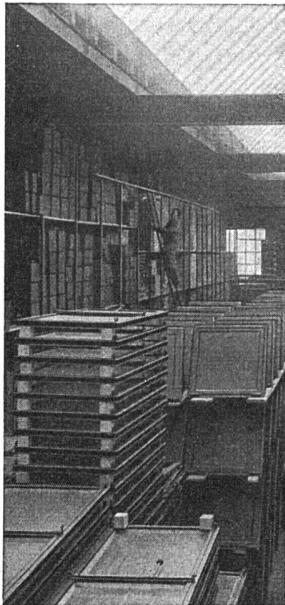

Download PDF: 19.03.2025

ETH-Bibliothek Zürich, E-Periodica, <https://www.e-periodica.ch>

Norma

DECKE

Einheitliche Ton-Untersicht.
Lastenverteilung durch Querrippen.
Gute Isolation. Leicht versetzbar,
weil geringe Einzelgewichte.
Absolut volumenbeständig.

ZÜRCHER ZIEGELEIEN ZÜRICH TALSTRASSE 83 TELEPHON (051) 238700

norm

gesetzlich geschützt

Bauteile

norm Brief- und Milchkasten

norm Kellerfenster

norm Bauteile am Lager

Ab Lager lieferbar