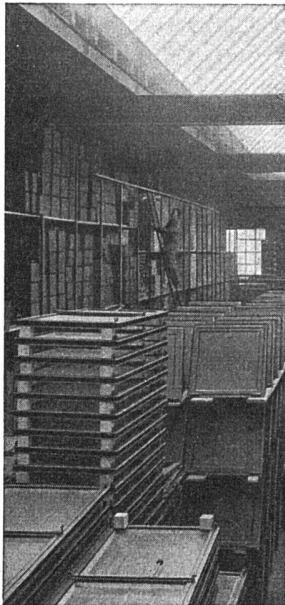

Download PDF: 18.03.2025

ETH-Bibliothek Zürich, E-Periodica, <https://www.e-periodica.ch>

Norma

DECKE

Einheitliche Ton-Untersicht.
Lastenverteilung durch Querrippen.
Gute Isolation. Leicht versetzbar,
weil geringe Einzelgewichte.
Absolut volumenbeständig.

ZÜRCHER ZIEGELEIEN ZÜRICH TALSTRASSE 83 TELEPHON (051) 238700

norm

gesetzlich geschützt

Bauteile

norm Brief- und Milchkasten

norm Kellerfenster

norm Bauteile am Lager

Ab Lager lieferbar