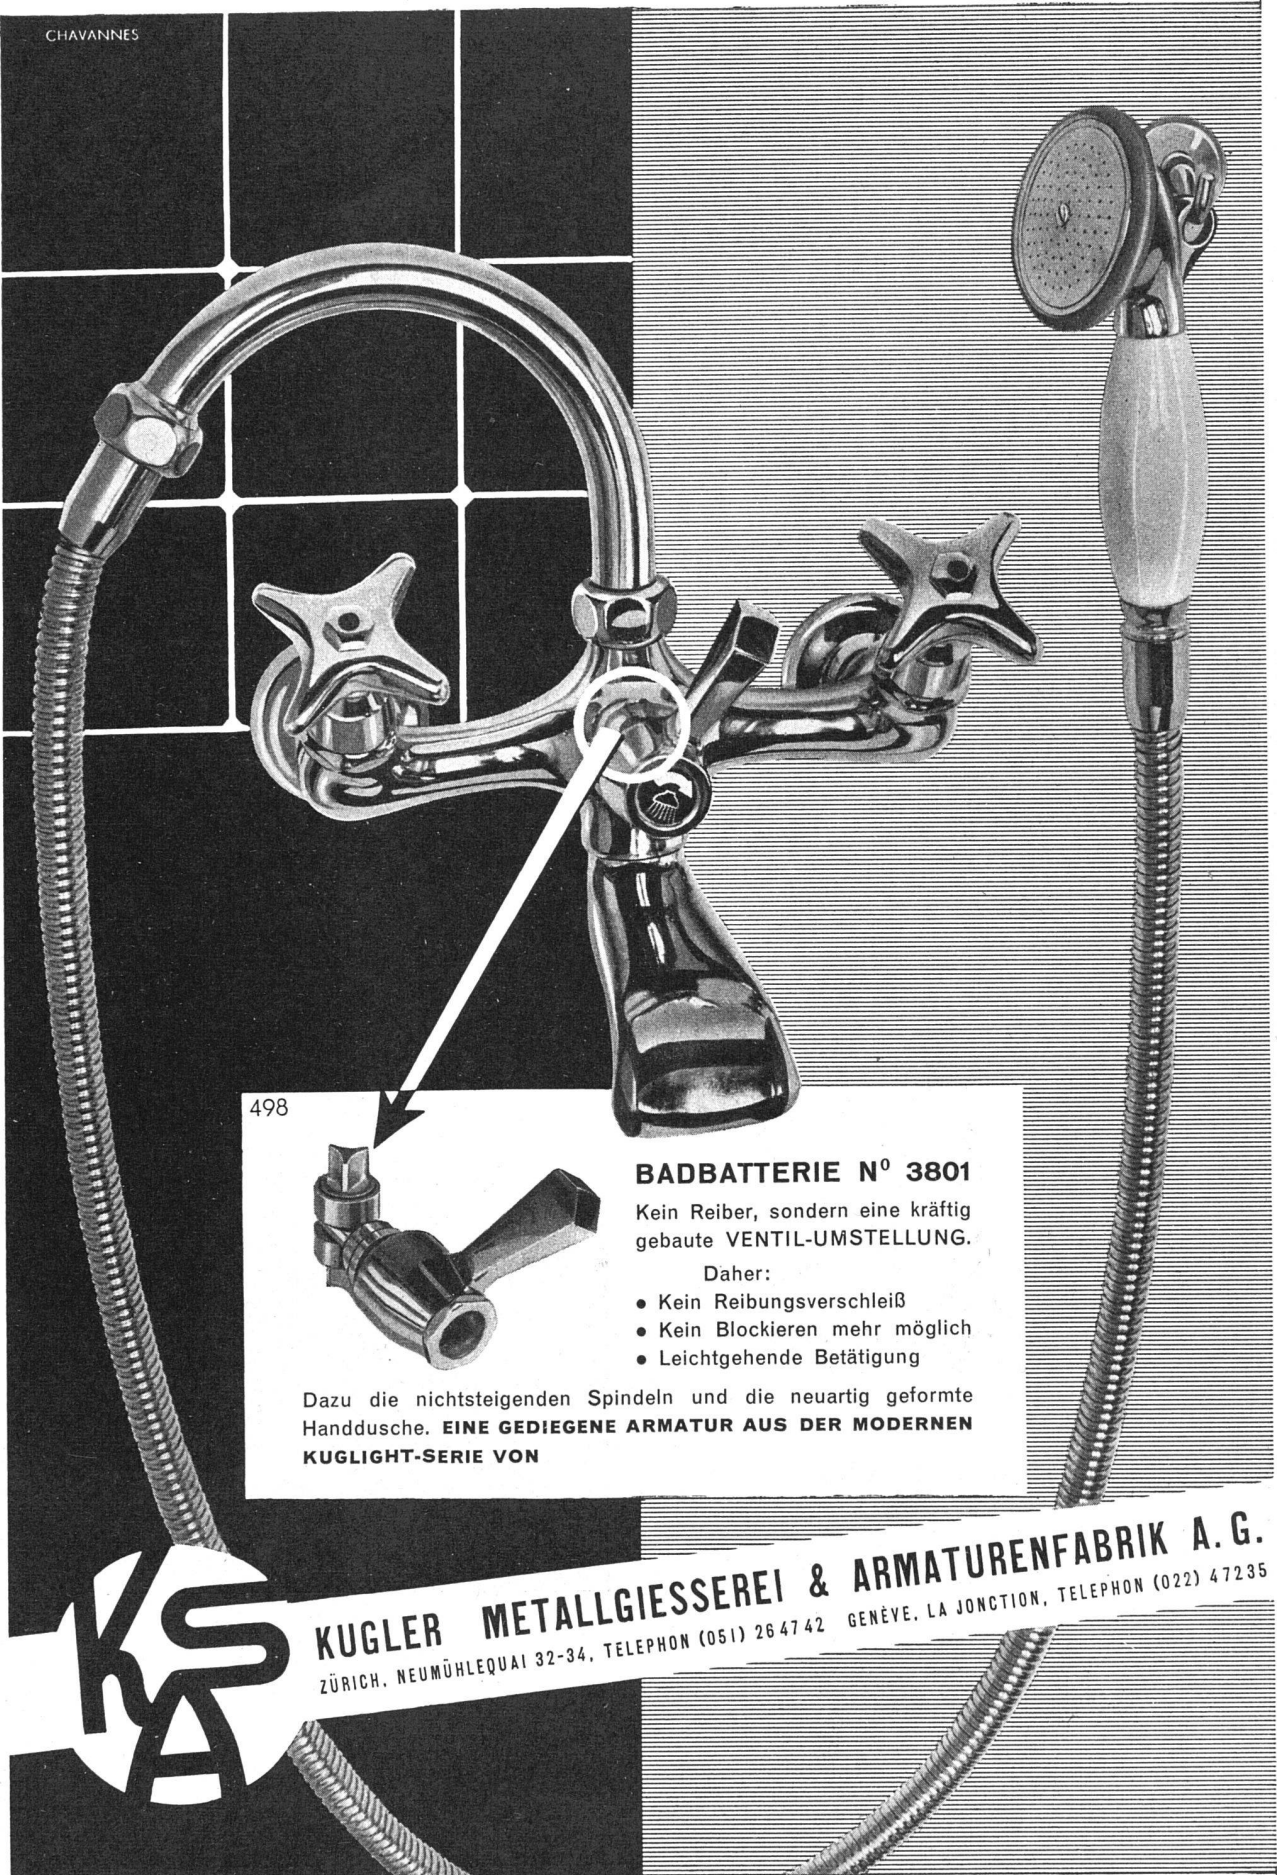

498

BADBATTERIE N° 3801

Kein Reiber, sondern eine kräftig gebaute VENTIL-UMSTELLUNG.

Daher:

- Kein Reibungsverschleiß
- Kein Blockieren mehr möglich
- Leichtgehende Betätigung

Dazu die nichtsteigenden Spindeln und die neuartig geformte Handdusche. **EINE GEDIEGENE ARMATUR AUS DER MODERNEN KUGLIGHT-SERIE VON**

KUGLER METALLGIESSEREI & ARMATURENFABRIK A. G.
ZÜRICH. NEUMÜHLEQUAI 32-34. TELEPHON (051) 26 47 42 GENEVE. LA JONCTION, TELEPHON (022) 472 35

Im Wohnblock Malagnou in Genf, Architekt: M. Saugey, hat KUGLER alle Armaturen geliefert