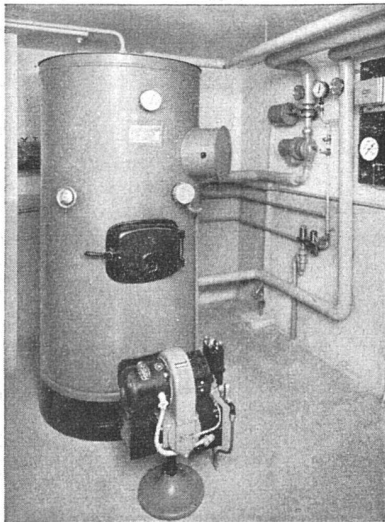

ist unser Drücker Nr. 1375/71 aus anodisch oxidiertem Leichtmetall mit dem dauerhaften Silberglanz. Lieferung ab Lager. Vorteilhafter Preis.

DANNER & CO. AG.
BASEL 1 BESCHLÄGE

Der ideale Heizkessel

Kombinierte Ausführung für Heizung und Warmwasserbereitung