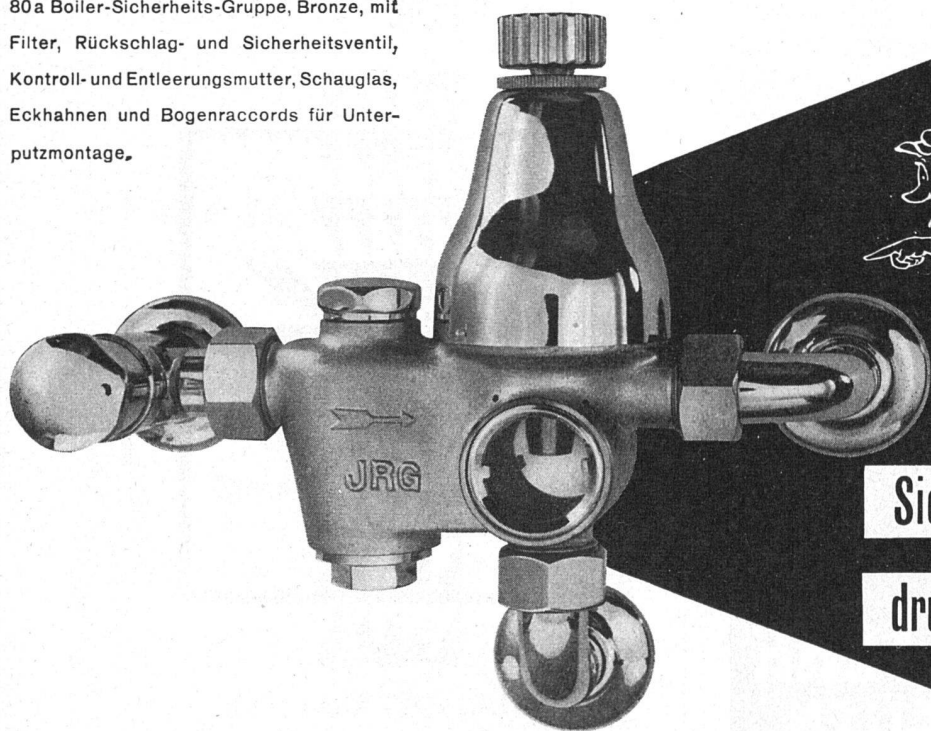

ROLLADEN - JALOUSIEN - KIPPTORE - SONNENSTOREN - ROLLWÄNDE

80a Boiler-Sicherheits-Gruppe, Bronze, mit Filter, Rückschlag- und Sicherheitsventil, Kontroll- und Entleerungsmutter, Schauglas, Eckhähnen und Bogenraccords für Unterpumpmontage.