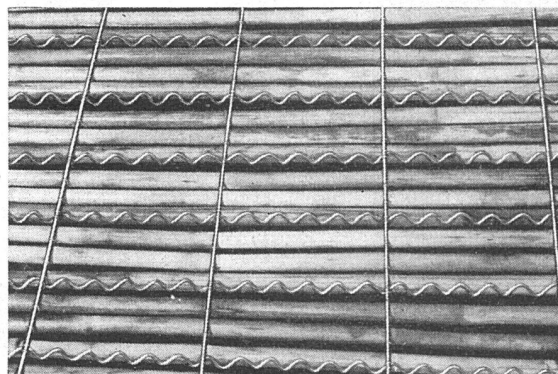

«ALPHA»-Schilfrabitz

den erstklassigen Putzmörtelträger für
rißfreie Gips- und Pflasterdecken.

Alleinfabrikant:

A. Hirt-Sturzenegger, Wil (SG)

Telefon (073) 6 03 61

Schilf- und Schilfrabitz-Weberei