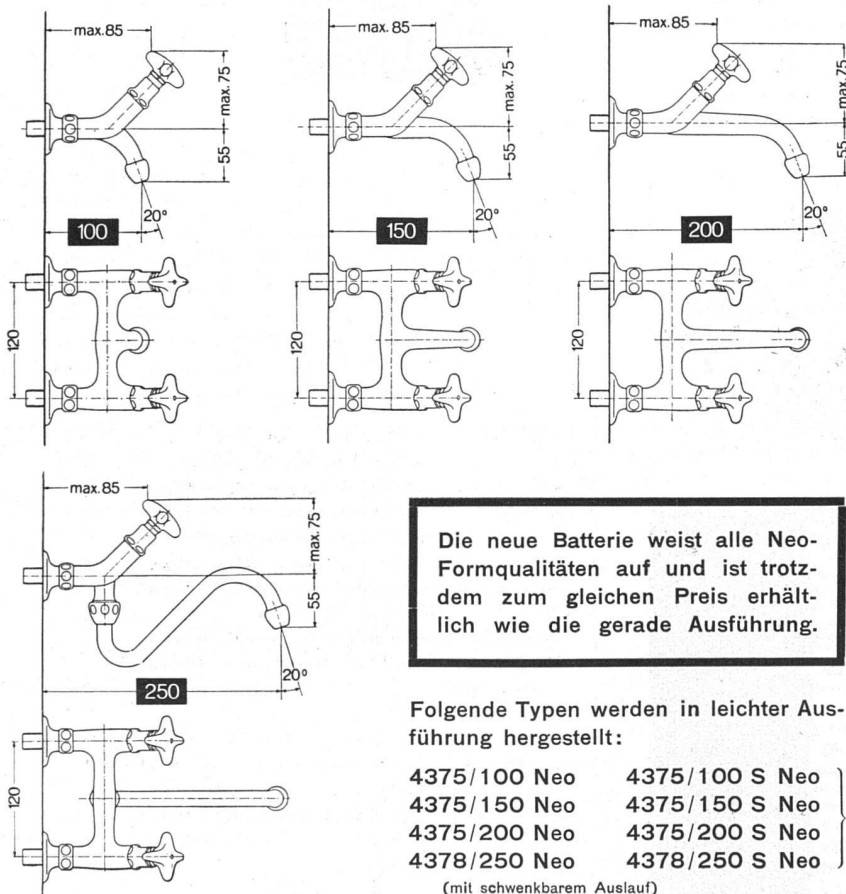

**Download PDF:** 16.03.2025

**ETH-Bibliothek Zürich, E-Periodica, <https://www.e-periodica.ch>**

Leichte Batterie  
No. 4375 Neo

Die **KWC** schuf, als Ersatz für die bisherigen geraden Modelle, diese neue schräge Batterie No. 4375 Neo in leichter Ausführung, analog der beliebten Wand-Batterie 4376 Neo.