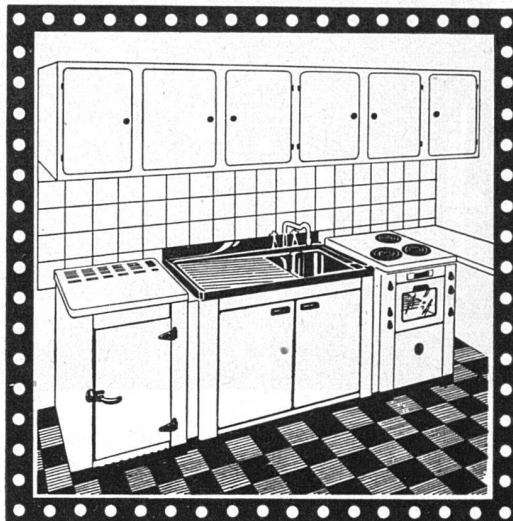

Ména-Luxe

die moderne Kombi-Küche (Baukastensystem) kann jedem Raum angepasst und jederzeit beliebig ergänzt werden

*Elektro-Herd mit eingebautem Boiler,
mit zweitem Backofen oder Grill,*

Herd und Spültisch auf gleicher Höhe

*Kühlschrank mit Gemüseabteil,
Geschirrschrank, Wandkasten, usw.*