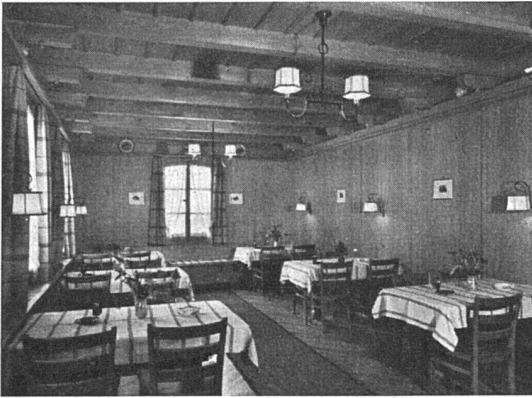

Gediegenen
Innenausbau
mit unsern
Edelfurnierplatten

Sie verleihen dem Raume warmen, wohnlichen Ausdruck von einzigartiger Wirkung.

Beratung und Lieferung durch den einschlägigen Handel oder durch die

Furnier- und Sägewerke
LANZ AG., ROHRBACH

Telephon (063) 3 12 66/67 (Bern)

Schlieren
Aufzüge
SCHWEIZERISCHE WAGONS- UND AUFZÜGEFABRIK A.G. SCHLIEREN-ZÜRICH