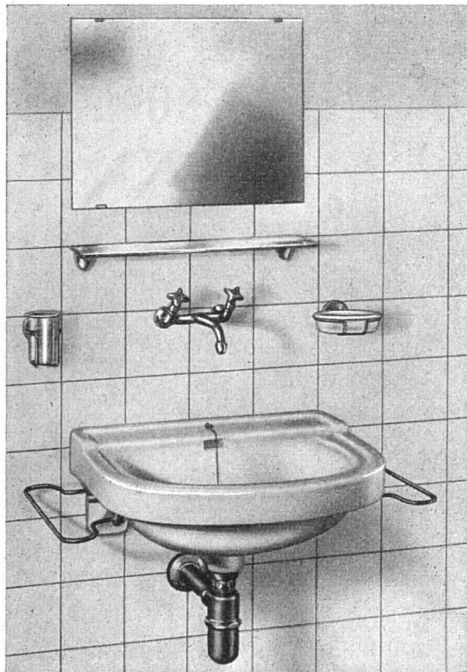

STEINER

Telefon
46 43 44

STEINER

Verlangen Sie
unverbindliche Beratung

STEINER

beste Referenzen
stehen Ihnen zur Verfügung

STEINER

Der neue Waschtisch HUB 254 «Regina»
in Vitreous China, 55 x 48 cm, mit angegossenen
Konsolen und halboffenem Überlauf