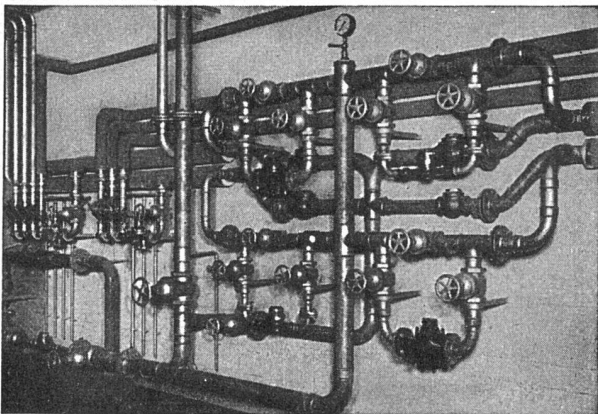

Goldenbohm & Co., Zürich 8

Dufourstraße 47 Telephone 32 08 60 und 32 47 75

Sanitäre Installationen
Technisches Bureau

Wasserverteillbatterie
in einer Großanlage