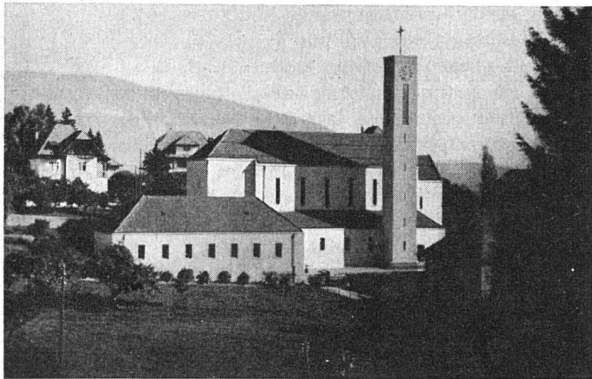

VETROFLEX ISOLIERUNG

altert nicht

schließt jeden
Raum gegen
Lärm ab

H. WOLFERMANN-NÄGELI / Eisen- und Metallbau

MÜRTSCHENSTR.-ALBULASTR. 16 ZÜRICH 9/48 TELEFON 051/524412

Schaufensteranlagen – Schalteranlagen – Hauseingangspartien – Fenster für Büro- und Fabrikbauten in Eisen und Metall – Eisenkonstruktionen – Bau-schlosserarbeiten – Apparatebau – Garagetüren – Sonnenstorenanlagen
Eigenes Konstruktionsbüro – Beratung und Kostenvoranschläge unverbindlich