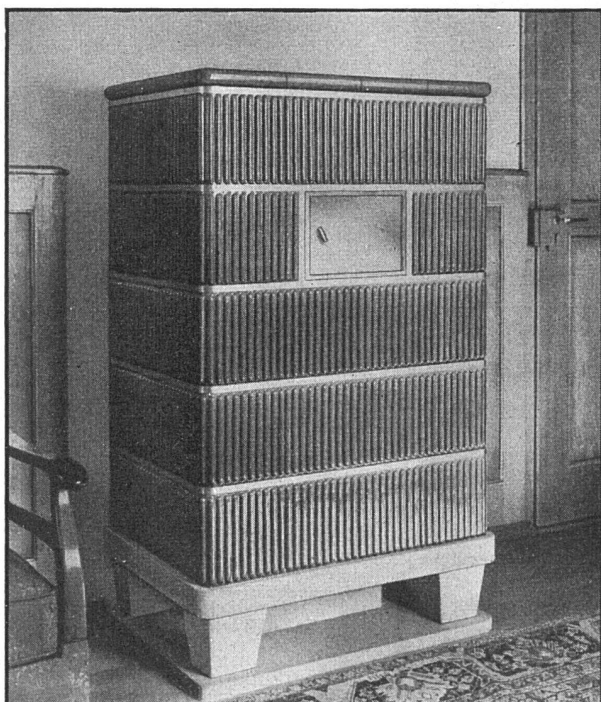

WEGA-Norm-Kachelofen für Siedlungsbauten
Entwurf aus unserem Technischen Büro,
Fehrenstr. 8, Zürich 32, Tel. (051) 24 72 96

GANZ & CIE EMBRACH A.G.

U. MEYER-BOLLER

ZÜRICH 2

Schanzengraben 3 Telefon 2336 42

Sanitäre Anlagen

Zentralheizungen

Warmwasser-Bereitungsanlagen

Umänderungen und Reparaturen

Technisches Büro