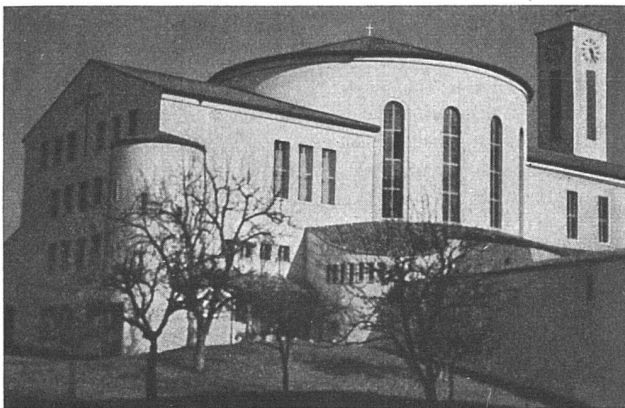

Kirche Baldegg

FRICO Mineralfarben für Fassaden- und Innenanstriche

sind wetterfest, lichtecht, waschbar
und wischfest. Seit 20 Jahren bewährt

FRICO AG., BRUGG
LACK- UND FARBENFABRIK

Das «Werk» kann im Ausland bezogen werden bei:

Australien: Universa Publications, Box 3783, G. P. O., Sydney / *Belgien:* Librairie Mondiale, 62 rue Ravenstein, Bruxelles. N. V. Standaard Boekhandel, Lange Kruisstraat 2, Gent / *Dänemark:* Arnold Busck, Boghandel, Kopenhagen / *Deutschland:* Ausland-Zeitungshandel W. F. Saarbach, Frankenstraße 14, Köln-Junkersdorf / *England:* Alec Tiranti Ltd., Charlotte Street 72, London W. 1 / *Frankreich:* Librairie d'Art Ancien et Moderne, Vincent, Fréal & Cie., Rue des Beaux-Arts 4, Paris VIe / *Holland:* Meulenhoff & Co., N. V., Amsterdam / *Italien:* Libreria Ulrico Hoepli, Corso G. Matteotti 12, Milano / *Irland:* Eason & Son, Ltd., P. O. Box 42, Dublin / *Luxemburg:* Mess. Paul Kraus, 29 rue Joseph Junck, Luxembourg /

Norwegen: Buchhandlung Johan Grundt Tanum, Karl Johans Gate 43, Oslo / *Österreich:* Gerold & Cie., Habsburgerstr. 3, Wien I / *Palästina:* A. Lichtenhayn & H. H. Latz, International Booksellers, P. O. B. 1030, Tel Aviv / *Schweden:* Wennergren-Williams A. B., Box 657, Stockholm 1. C. E. Fritzes, Fredsgatan 2, Stockholm / *Spanien:* Libreria Herder, Balmes 22, Barcelona 7 / *Süd-Afrika:* Vanguard Booksellers, Ltd., 28 Joubert Street, Johannesburg / *Tschechoslowakiet:* Orbis Co. Ltd., Stalinova 46, Prag 12 / *Türkei:* Berkalp Kitabevi, Bankalar Caddesi 15, Ankara. Librairie Hachette, 469 Istiklal Caddesi Beyoglu, Istanbul / *Ungarn:* Kultura, Akadémia-u. 10, Budapest / *U. S. A.:* Wittenborn and Company, 38 East 57th Street, New York.