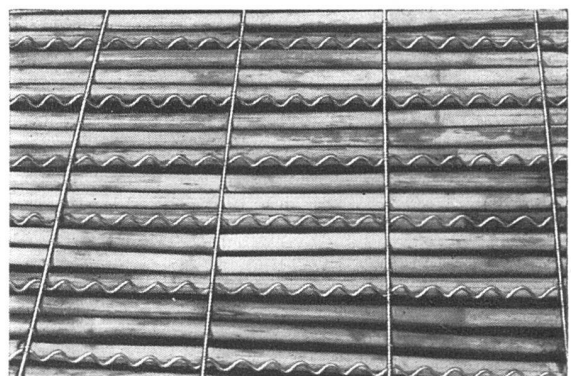

Zugänglich für einen guten Wink?

Wenn ja, dann für die nächste Küchen-, Waschküchen- oder Badezimmerdecke, für Plafonds oder Hängendecken bei Groß- und Industriebauten

«ALPHA»-Schilfrabitz

den erstklassigen Putzmörtelträger für
rißfreie Gips- und Pflasterdecken.