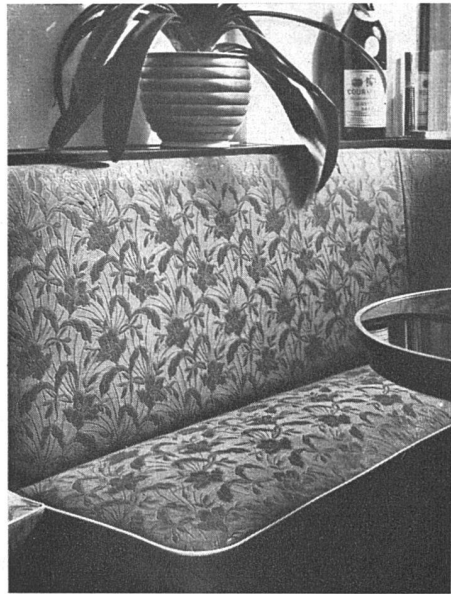

(Vinyl-Kunstleder)

Vorteilhafter **Möbelstoff**

für die Polsterung von Wartsälen aller Art,
Theatern, Kinos, Tea-Rooms, Bars, Hotels usw.

In 7 verschiedenen Farben sofort lieferbar
Unverbindliche Bemusterung durch

AUTOLAC AG., GENF

6, rue de la Flèche

* ges. gesch.

Flexalum