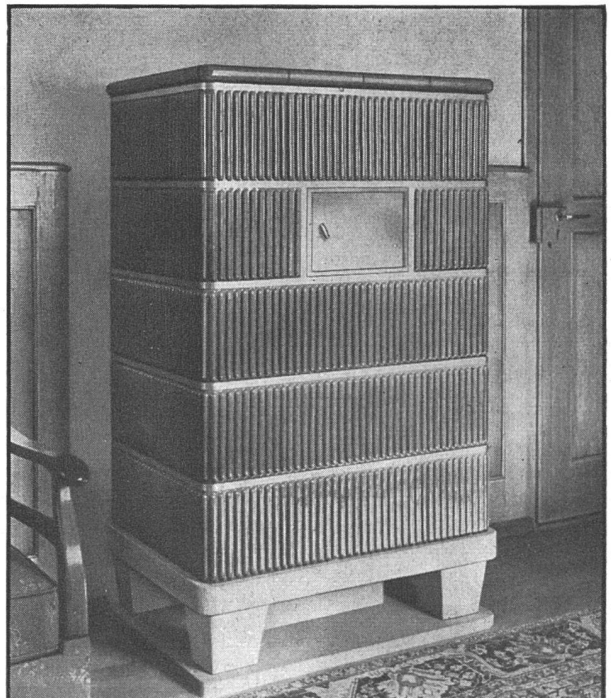

ROLLADEN

JALOUSIEN

**SONNEN-
STOREN**

KARL WILHELM

Zeltweg 74a Tel. (051) 24 70 77

ZÜRICH 7

WEGA-Norm-Kachelofen für Siedlungsbauten
Entwurf aus unserem Technischen Büro,
Fehrenstr. 8, Zürich 32, Tel. (051) 24 72 96