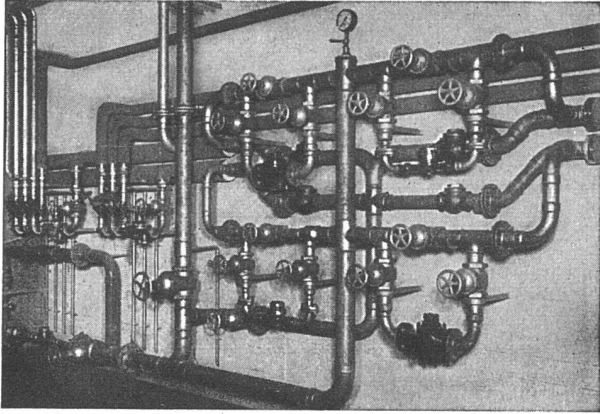

Goldenbohm & Co., Zürich 8

Dufourstraße 47 Telephone 32 08 60 und 32 47 75

Sanitäre Installationen Technisches Bureau

Wasserverteilerbatterie
in einer Großanlage

Honeywell AG

Mühlebachstraße 172
ZÜRICH 8
Telephon (051) 34 40 40

LA RÉALISATION ARCHITECTURALE LA PLUS HARMONIEUSE ET L'AMÉNAGEMENT LE PLUS RATIONNEL NE DEVIENNENT MAISON QUE DANS LA MESURE OÙ CEUX QUI L'HABITENT ONT LA RECONFORTANTE IMPRESSION D'UN AGRÉABLE CLIMAT INTÉRIEUR

Réglage de chauffage automatique

chez vous
au bureau
à l'école
à la clinique
à l'hôtel
dans l'industrie

Demandez notre brochure «Quel que soit votre Problème de chauffage...»