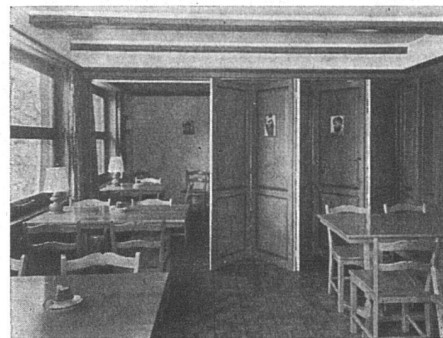

Auf die Herstellung zuverlässiger
Harmonika- und Faltschiebetüren
gestemmt, verglast oder glatt, sind wir spezialisiert.

a. Biener

Luzern - Maihof 95 - Telephon (041) 273 33

FRIGORIT KORK

Immer vorteilhaft