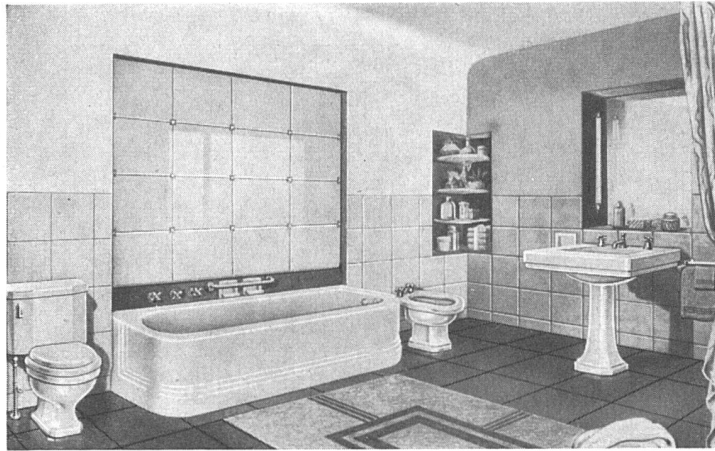

F. BENDER / ZÜRICH

OBERDORFSTRASSE 9 UND 10 / TELEPHON 343650

Feine Beschläge

BESICHTIGEN SIE MEINE AUSSTELLUNG IN DER BAUMUSTER-CENTRALE ZÜRICH

FARBIGE "Standard" SANITÄRE APPARATE

Außer in Weiß sind die „Standard“ Sanitären Apparate auch in den Farben

Meergrün	Taubenblau
Isabellengelb	Corallin

lieferbar. Dies ermöglicht die Gestaltung des Badezimmers nach Ihrem persönlichen Geschmack. Ihr Bad wird dadurch mehr als nur der Raum, in dem Sie äußerlich den Staub des Alltags abwaschen. Es bringt Ihnen auch innerliche Frische. Verlangen Sie von Ihrer Installationsfirma als Variante einen Kostenvoranschlag für ein farbiges Badezimmer. „Standard“-Porzellan ist der Begriff für hervorragende Qualität: hohe Bruchsicherheit, Haarrißfreiheit und weitgehende Säurebeständigkeit.