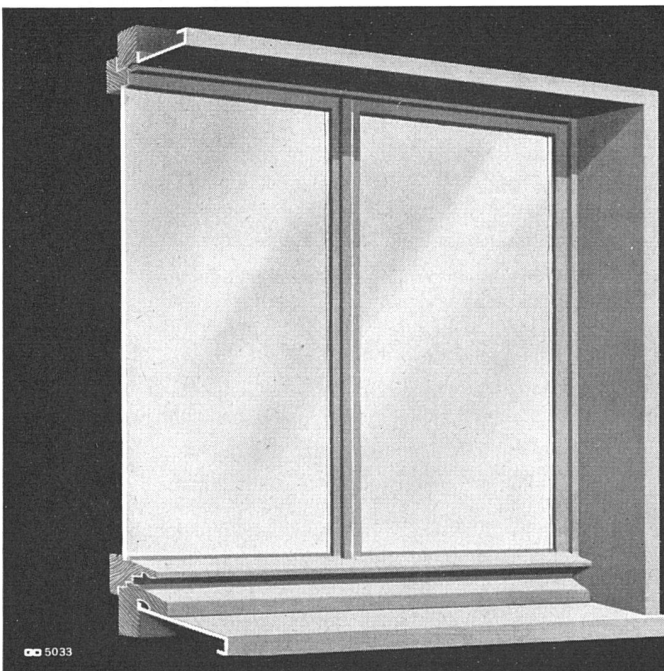

Der Qualitätsbegriff für Holzfaserplatten

Unsere Referenzen:

3000 m² Akustik-
platten in der Holz-
verzuckerungs AG.
Ems

Telephon (042) 4 74 46

PAVATEX AG

CHAM

5033

**STAHL—
FENSTERZARGEN**