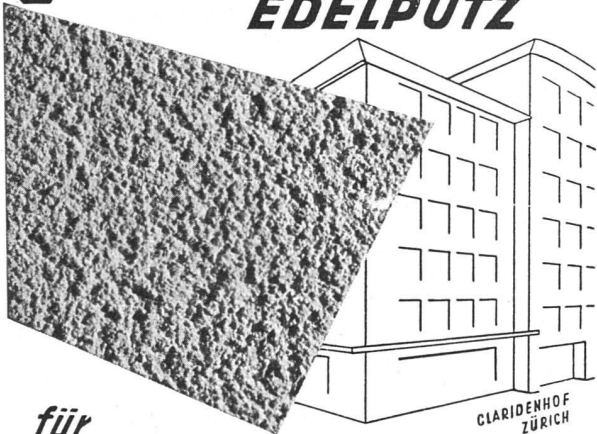

m+h

Holz- und Steinpflästerungen

MAURER & HÖSLI ZÜRICH

Strassenbauunternehmung

Terrasit

EDELPUTZ

für
**Aussenfassaden
 und Innenräume**

PREISWERT & DAUERHAFT