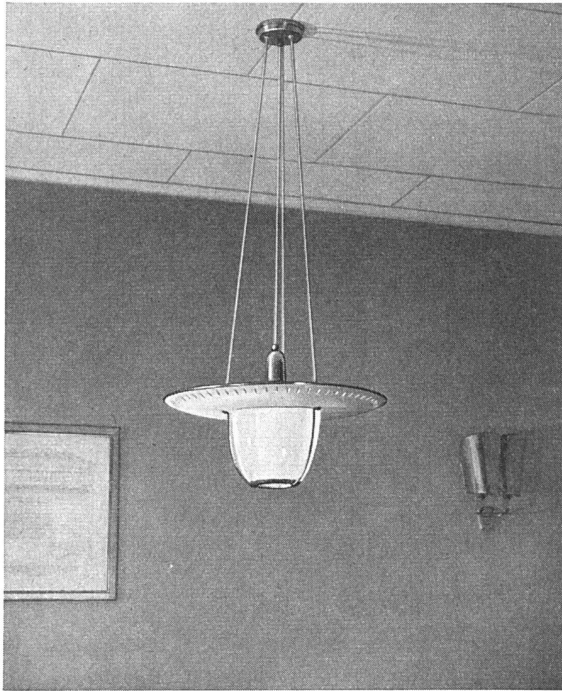

♀ Paul Eberth U.G. Zürich

BELEUCHTUNGSKÖRPER

Bärengasse 25 / Talstraße

Telephon 051 / 25 67 43