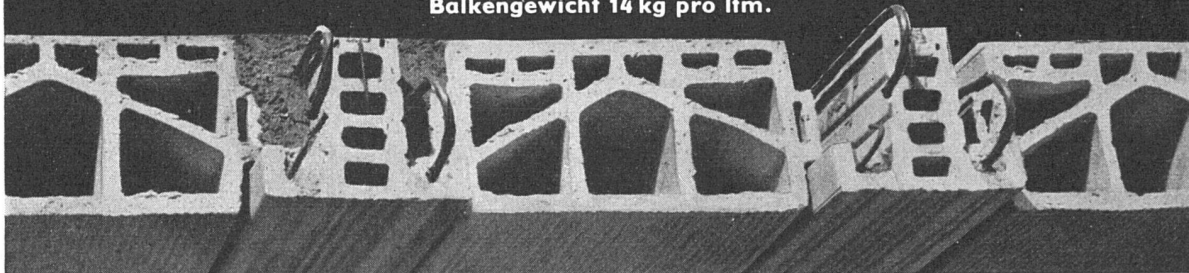

Doppel **BALKEN**
DECKE

W. LORETZ BERN

Gutenbergstr. 7 . Tel. (031) 3 40 83

ganz aus gebrannten Tonelementen mit vorfabrizierten armierten Balken

Balkengewicht 14 kg pro lfm.

FABRILITE - BROCATAN
abwaschbar - brennt nicht