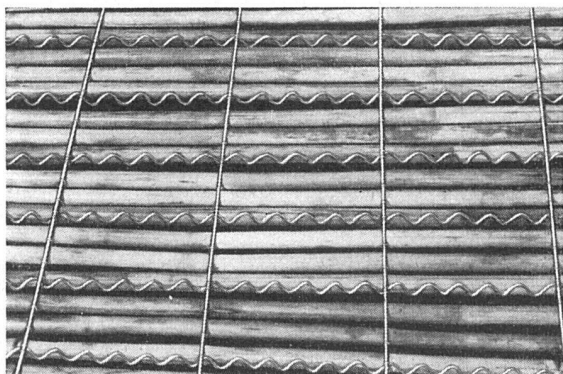

den erstklassigen Putzmörtelträger für rißfreie Gips- und Pflasterdecken.

Alleinfabrikant:

A. Hirt-Sturzenegger, Wil (SG)

Telephon (073) 6 03 61

Schilf- und Schilfrabitz-Weberei

Wir dienen Ihnen

als Handelsbank, die über eine gut ausgebaute Organisation verfügt und die bereit ist, Sie in allen bankmäßigen Fragen durch Auskunfterteilung und Mitarbeit zu unterstützen.—Wir sorgen für zeitgemäße und umsichtige Verwahrung und Verwaltung von Wertschriften und ganzer Vermögen und beraten Sie bei der Anlage verfügbarer Mittel.

SCHWEIZERISCHE
Bankgesellschaft

WETTER + CO.
CLICHEANSTALT
ZÜRICH 6
HOTZESTR. 23

WETTER + CO.
CLICHEANSTALT
ZÜRICH 6
HOTZESTR. 23

WETTER + CO.
CLICHEANSTALT
ZÜRICH 6
HOTZESTR. 23

WETTER + CO.
CLICHEANSTALT
ZÜRICH 6
HOTZESTR. 23