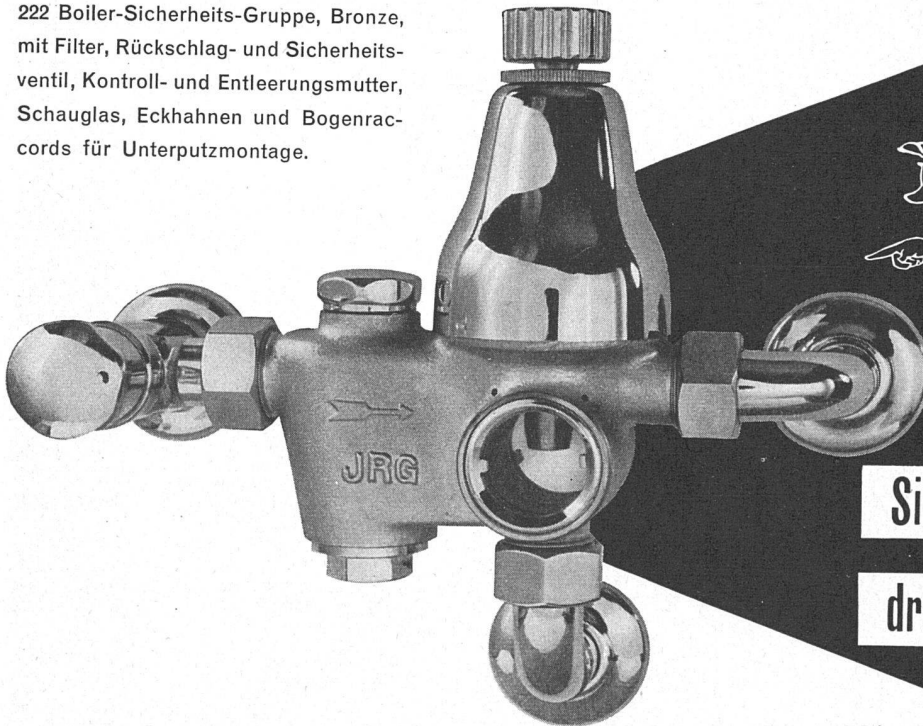

## GAUGER

GAUGER & CO. A.G., ZÜRICH / TEL. 261755

MD

222 Boiler-Sicherheits-Gruppe, Bronze, mit Filter, Rückschlag- und Sicherheitsventil, Kontroll- und Entleerungsmutter, Schauglas, Eckhahnen und Bogenracords für Unterputzmontage.