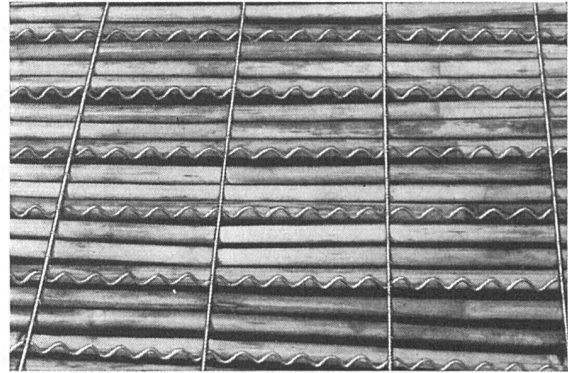

Gegründet 1865

**HOLZBAU
NILBO**

Eingetragene Schutzmarke

**Nielsen-Bohny & Cie.
AG. Basel**

Chrischonastr. 41, Telephon 28963

Zimmerei, Treppenbau, Fenster,
Türen, Innenausbau, Täfer, Parkett

Spezialitäten: Industrie- und Hallenbau System
Hetzer und andere Konstruktions-
arten. Häuser aus vorfabrizierten,
genormten Einheiten. Holzmosaik
NOEL.

Zugänglich für einen guten Wink?

Wenn ja, dann für die nächste Küchen-, Waschküchen-
oder Badezimmerdecke, für Plafonds oder
Hängedecken bei Groß- und Industriebauten

«ALPHA»-Schilfrabitz

den erstklassigen Putzmörtelträger für
rißfreie Gips- und Pflasterdecken.