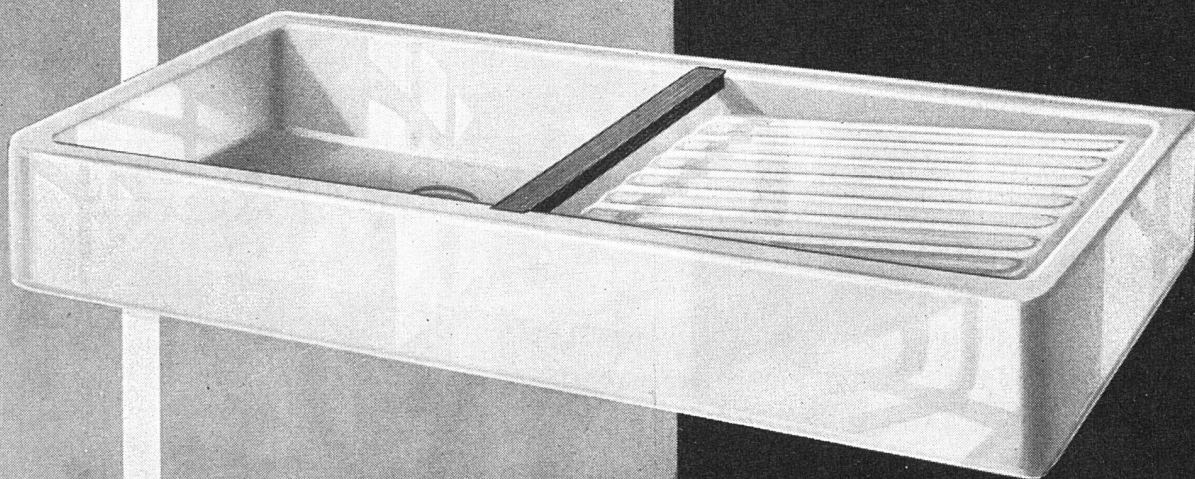

A.G. für Keramische Industrie Laufen