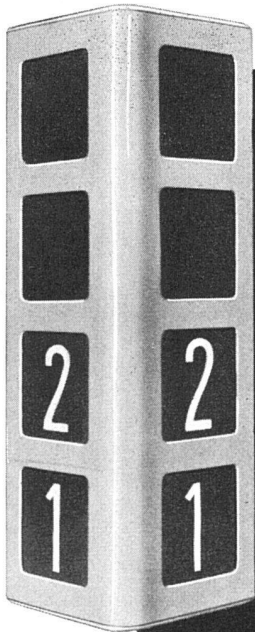

**ALBISWERK
ZÜRICH A.G.**

ALBIS-LICHTRUF

*Wissen Sie Bescheid über die Vorteile von
Lichtruf-Anlagen?*

Bei Neubauten und Umbauten von Hotels, Spitälern und Geschäftshäusern darf eine Albis-Lichtruf-Anlage nicht fehlen. Unsere gefälligen Lichtruf-Apparate bieten zahlreiche Vorteile und bewähren sich seit Jahren in vielen Betrieben des In- und Auslandes. Wir senden Ihnen gerne unsere Prospekte, die nähere Angaben enthalten, und unsere Fachleute beraten Sie auf Wunsch in allen Lichtruf-Fragen.

Vertreten durch:
SIEMENS ELEKTRIZITÄTS-ERZEUGNISSE AG
Zürich Löwenstrasse 35
Tel. (051) 25 36 00