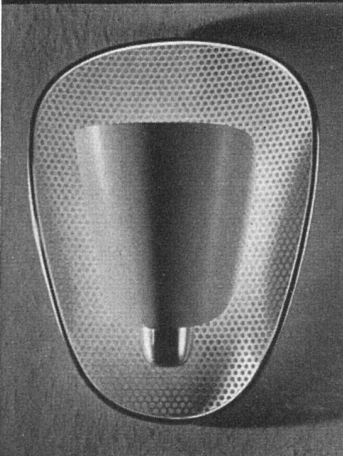

Download PDF: 31.03.2025

ETH-Bibliothek Zürich, E-Periodica, <https://www.e-periodica.ch>

6

Honegger-Lavater

B.A.G.

 Bronzwarenfabrik A.G.
 TURGI

Unschön geformte Lampen sind immer störende Elemente im Raum. Wir wissen das und unsere Zeichner haben Modelle geschaffen, die zweckmässig und schmückend zugleich in jeden Raum eingebaut werden können. Sie finden bei uns für jedes Interieur die geeignete Leuchte, ob neuzeitlich oder antik. Ein Besuch in unseren Ausstellungs- und Verkaufsräumen an der Stampfenbachstr. 15 in Zürich lohnt sich.

B.A.G.-Leuchten sind formschön und Schweizer Qualitätsarbeit. In allen guten Fachgeschäften.

 B. A. G. Turgi
 (056) 31111

 B. A. G. Zürich
 (051) 24 26 88

Belagsproblem Nr. **12**

Hygiene

Der hygienische Idealzustand des Belages ist dann erzielt, wenn zu seiner Pflege kein Fremdmaterial aufgetragen werden muß, da die meisten Pflegemittel bakterienhaftend wirken.

Plastokork-Parkett «Altdorf» ist eine Ausnahme. Da die zähnharte, porenlose Plastik-Lauffläche das Eindringen von Schmutz, Staub und Flüssigkeiten verhindert, genügt Aufwaschen mit klarem Wasser, wobei ein Wachsen überflüssig ist. Ein Grund mehr, warum das praktisch fugenlose Plastokork-Parkett «Altdorf» einer der betont hygienischen und wirtschaftlichen Beläge ist.