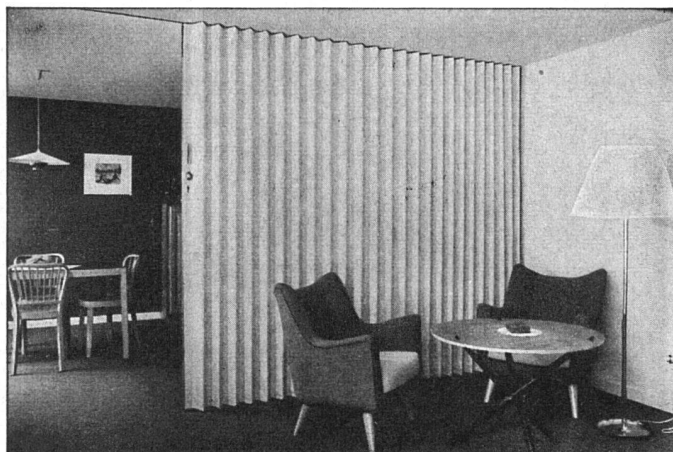

Spültisch-Kombi-
nations-Höhe auf
Grund moderner
Forschungen:
93 cm!

Einbau-Speicher
75 - 100 - 125 Liter, zum
Freiaufstellen oder zum
Einbau in Kombination

Modernfold

PORTES COULISSANTES

**Voilà la solution idéale pour tous les problèmes
de séparation!**

Et voici quelques avantages remarquables:
Les portes coulissantes Modernfold

- économisent énormément de place
- confèrent à chaque intérieur un cachet de suprême élégance
- sont montables sans difficultés aussi dans des bâtiments existants
- n'ont pas de rail de plancher

Nous sommes volontiers à votre disposition pour vous
donner tout conseil désiré ainsi que pour vous soumettre
une offre, sans engagement de votre part.

ERBA SA. ERLNBACH ZH

Département portes coulissantes - Tél. No. 051 / 98 42 42