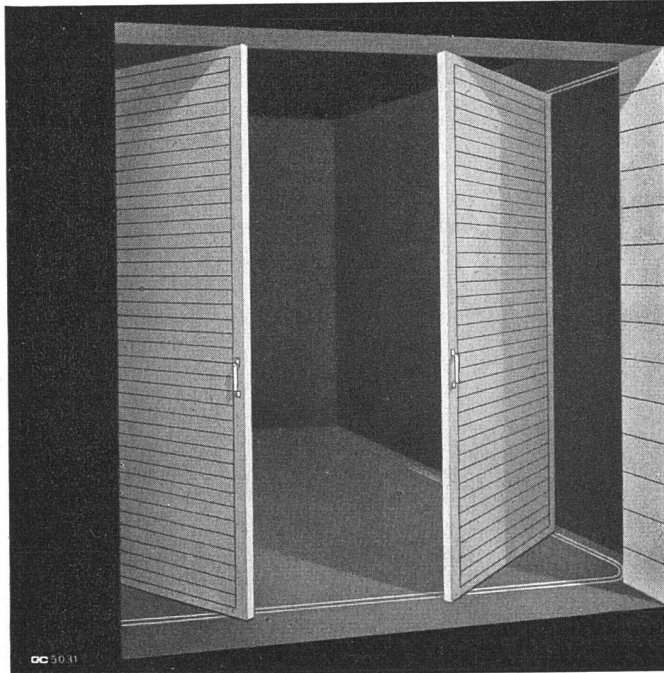

SCHWENK-TOR

GEILINGER & CO WINTERTHUR