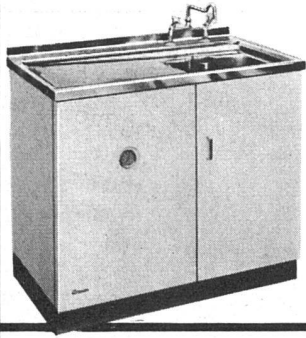

Download PDF: 17.03.2025

ETH-Bibliothek Zürich, E-Periodica, <https://www.e-periodica.ch>

Einbau-Speicher,
75-100-125-Liter, komb.
mit Chromstahl-Spül-
tisch.

Einbau- Speicher

Einbau-Speicher
30 und 50 Liter, zum
Aufstellen unter dem
Spültisch.

Accum AG
Gossau/ZH
Fabrik
für
Elektrowärme-
Apparate

Accum-
Einbau-Speicher
zum Einbau unter
den Spültisch er-
geben schöne An-
ordnung, geringe
Wärmeverluste,
niedrige Installa-
tionskosten.

Spültisch-Kombi-
nations-Höhe auf
Grund moderner
Forschungen:
93 cm!