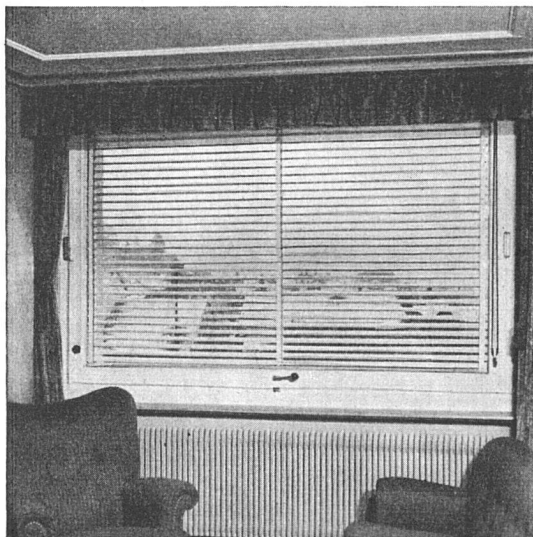

Für die Qualität bürgt der Name WYSS

Gebrüder Wyss, Büron LU

Waschmaschinenfabrik

Telephon (045) 5 66 19

Große Vorteile bietet Ihnen das

SALVIS-Drehfenster

mit eingebauter Lamellenstore, 180° drehbar

- ▶ Ermöglicht beliebige Lüftungs-Öffnung dank selbsttätiger Bremsung und Sicherung des Flügels in jeder Dreh-Stellung, auch bei Sturmwetter
- ▶ Einwandfrei dicht schließend
STORE + Pat. Nr. 288098 ist
- ▶ einfach und bequem zum Bedienen, in jeder Höhe feststellbar und absolut betriebssicher in allen Lagen des Fensters