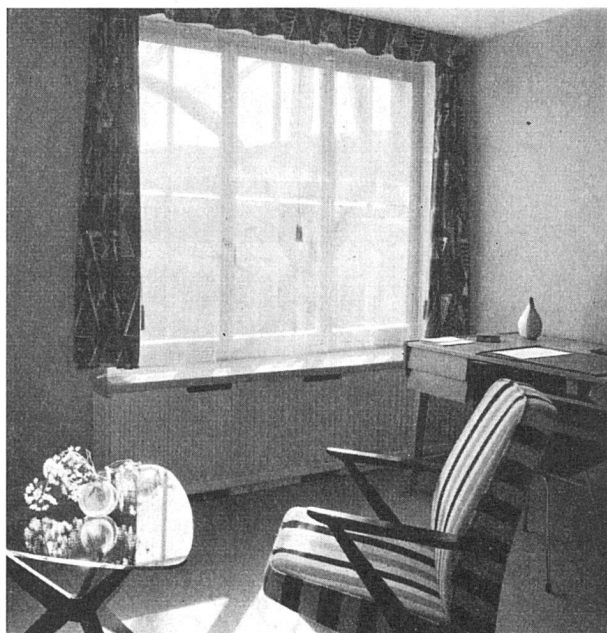

Albisstraße 131, Telephon (051) 45 12 90

KLINKER BODENPLATTEN

BAU-STEINE

GANZ & CIE EMBRACH A.G.

GEGRÜNDET 1805

TELEFON (051) 96 22 62

Ein Muster-Beispiel...

für die Kombination einer ästhetisch schönen Fensterbank mit wirtschaftlich interessanter Nachtstrom-Heizung und angenehmer Strahlungswärme ist hier im Arbeitszimmer eines Ingenieurs zu sehen. Der regulierbare «Elman»-Nachtstromspeicherofen ist in der Fensterbrüstung eingebaut, die Verkleidung mit Öffnungen für regulierbaren Warmluft-Austritt gestaltet. Die erfahrenen Heiz-Spezialisten, Gebrüder Mantel in Elgg, werden auch in Ihrem Falle für angenehme Wärme bei größter Ökonomie und schöner Formgestaltung raten können.