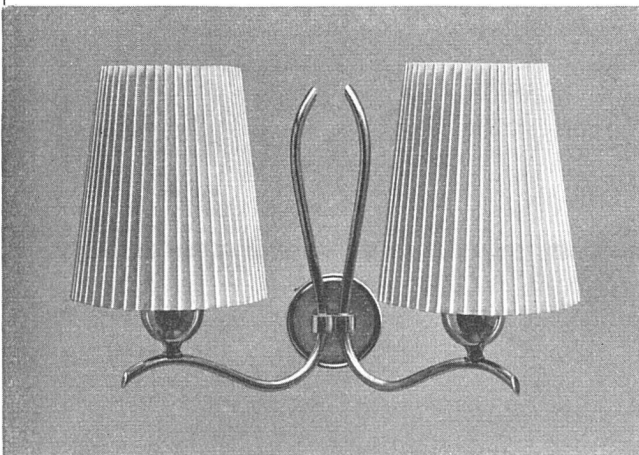

FAVRE & CIE. AG.
WALLISELLEN / ZCH.
gegr. 1891 Tel. (051) 93 20 11

Gediegene Wandlampe

4214 «Gandria» Wandlampe

A. 18 cm, H. 22 cm, 2 Lp., Messing pol. oder fumé, mit Pergament-Plisseeschirmen oder mit Stoffschirmen