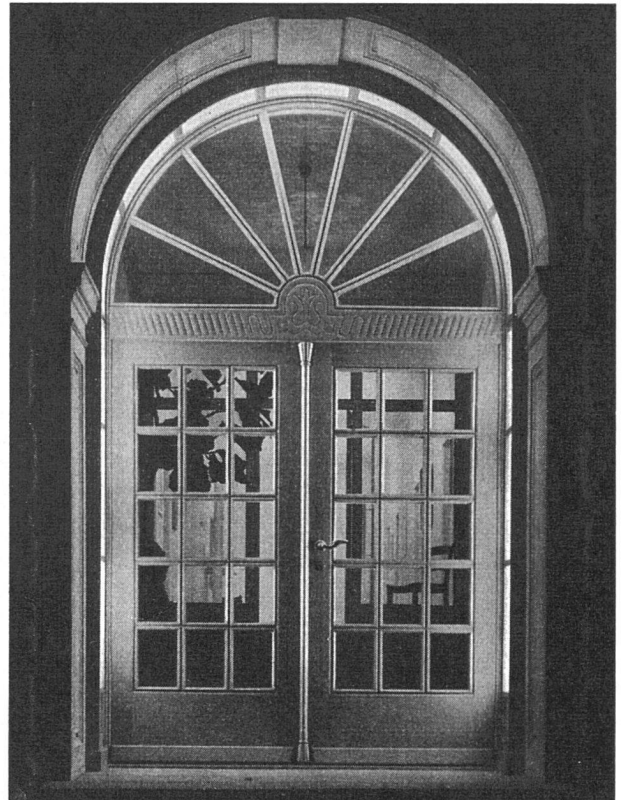

ARNOLD BARGETZI AG.

STEINWERKE SOLOTHURN
VERENASTRASSE 1 TEL. 22221
EIGENE KALKSTEINBRÜCHE

«CANTEX» gepreßte Schilfrohmatten

· ein hervorragendes Isoliermaterial

Wärmeleitzahl: 0,047

Großformat:
200 × 150 cm

rein Schweizer Fabrikat

Stärke: 2 2½ cm

Gewicht: 4,5 6 kg
pro m²

Stärke: 3½ 5 cm

Gewicht: 7,5 9,5 kg
pro m²

Verwendung:

Isolierung von Beton-
decken, Flachdächern,
Verkleidung von Mau-
erwerk, freihängende
Decken, Unterlagsbö-
den usw.

Alleinfabrikanten:

VEREINIGTE SCHILFWEBEREIEN ZÜRICH

das führende Unternehmen für Schilf-Leichtbaustoffe

Stampfenbach-Platz 1

Telephon (051) 28 43 63

Seit 1896

Bauschreiner-Arbeiten, Innenausbau, Möbel

Lienhard Söhne, Zürich

Albisstraße 131, Telephon (051) 45 12 90

KLINKER BODENPLATTEN

BAU-STEINE

GANZ & CIE EMBRACH A.G.

GEGRÜNDET 1805

TELEFON (051) 96 22 62