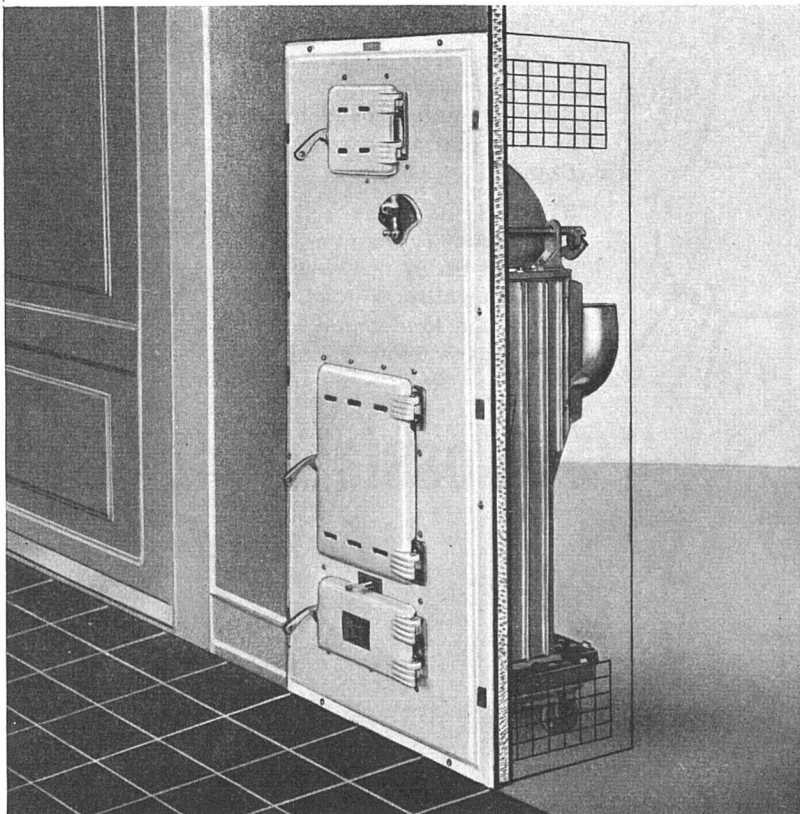

Gesunde und billige Wärme in Überfluß

Neu!

Ideale und staubfreie

Warmluftheizungen

für Wohnungen, Einfamilienhäuser,
Siedlungen usw. dank dem neu-
sten Heizeinsatz

Granum-Domestic

Wirtschaftlich, sauber, billig

Beste Referenzen aus der ganzen
Schweiz stehen zur Verfügung

Öl- und Kohlenöfen

in allen Preislagen und Größen
Unverbindliche Offerten und Pro-
spekte durch

GRANUM

GRANUM AG NEUENBURG
HEIZAPPARATEFABRIK
TEL. (038) 5 34 87