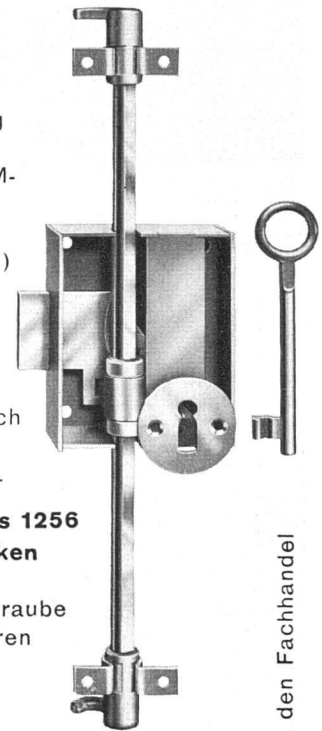

Bezug durch den Fachhandel

Schlossfabrik Schänis

WILH. SCHULTE K. G., SCHÄNIS/SG