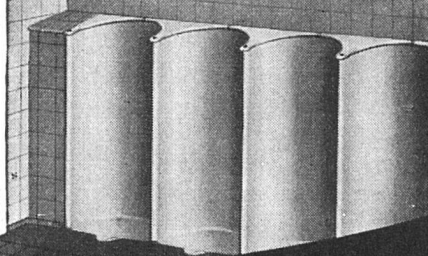

F. ERNST, ING. AG. ZÜRICH

Weststr. 50/52 Telefon (051) 33 60 66