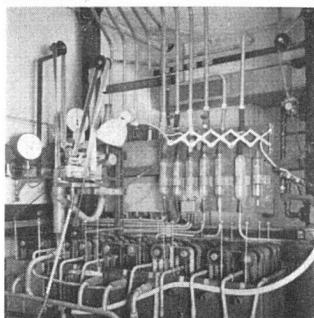

2

1. Wirkwarenfabrikation / Hanro-Fabrik in Basel
Beispiel einer reinen Zweckanlage
2. Uhrenindustrie / ETA SA. Fabrique d'ébauches, Grenchen
Kältezentrale für Klimaanlage / Fabriksaal
3. Damenkonfektion / Modehaus Krause-Senn, Zürich, Limmatquai
4. Präzision (Messraum) / Miniaturkugellager AG, Biel
5. Elektronik / Mikro-Elektrik AG. Zürich / Messraum
6. Filmtechnik / Turicop AG. Zürich
7. Kleider-Industrie / Kleider-Frey

3

4

Strenge Abnahme-
prüfung aller
unserer Anlagen
mittels modernster
Messinstrumente

5

6

7

Spezialfirma für Luftkonditionierung und Lüftung

WALTER HÄUSLER & CO. ZÜRICH