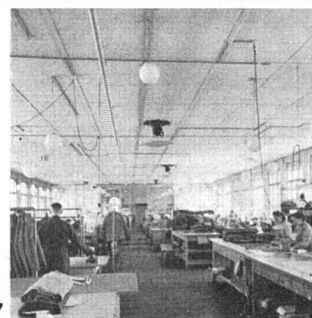

2

1. Wirkwarenfabrikation / Hanro-Fabrik in Basel
Beispiel einer reinen Zweckanlage
2. Uhrenindustrie / ETA SA. Fabrique d'ébauches, Grenchen
Kältezentrale für Klimaanlage / Fabriksaal
3. Damenkonfektion / Modehaus Krause-Senn, Zürich, Limmatquai
4. Präzision (Messraum) / Miniaturkugellager AG, Biel
5. Elektronik / Mikro-Elektrik AG. Zürich / Messraum
6. Filmtechnik / Turicop AG. Zürich
7. Kleider-Industrie / Kleider-Frey

3

4

Strenge Abnahme-
prüfung aller
unserer Anlagen
mittels modernster
Messinstrumente

5

6

7

Spezialfirma für Luftkonditionierung und Lüftung

WALTER HÄUSLER & CO. ZÜRICH