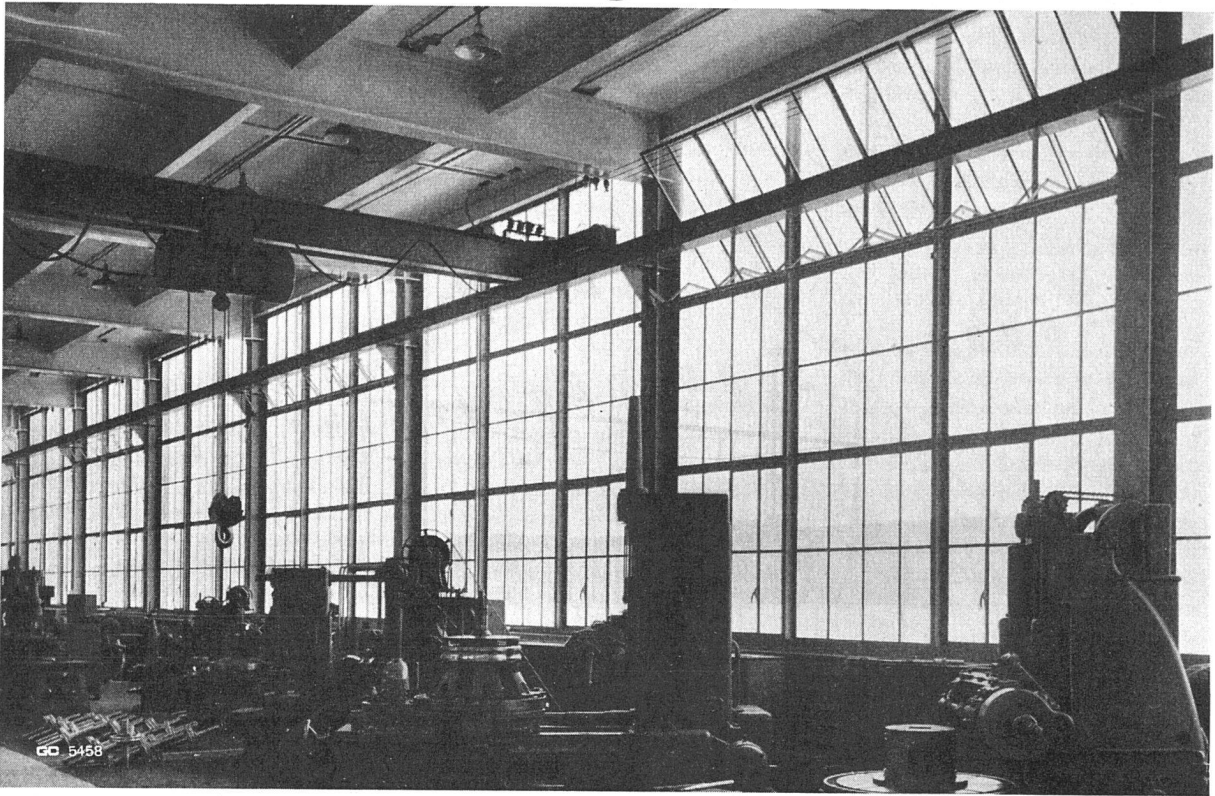

Filiale

Badenerstraße 148

Z Ü R I C H 4

Telephon (051) 25 38 38

Filialen und Vertretungen in 28 Staaten

XXXVII

GC

Stahlfenster Geilinger & Co. Winterthur