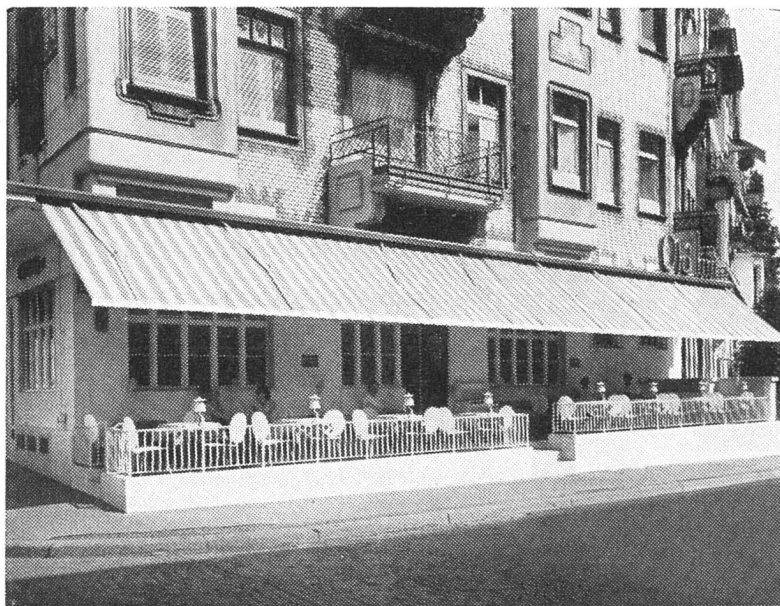

SchenkerStoren

Moderne Terrassen- und
Schaufenster-Beschattungen

Neuzeitliche Lamellen-
Rollstoren und Raffstoren
für Geschäftshäuser,
Verwaltungen und Privat

Dunkelstoren für Röntgen-
zimmer und Projektionssäle

Spezialausführungen von der
einfachsten bis zur vollkom-
mensten Anlage

Filialen in:

Zürich - Basel - Bern -
Luzern - Lausanne - Lugano

Storenfabrik Emil Schenker AG., Schönenwerd