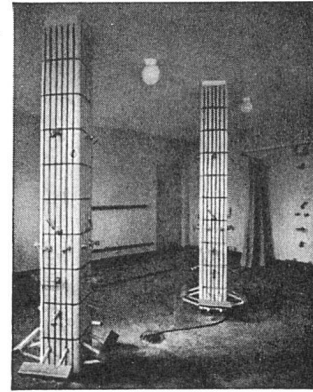

SPENGLER-SANITÄR-DACHDECKER
**GENOSSENSCHAFT
ZÜRICH**

ZEUGHAUSSTRASSE 43 TELEPHON 23 07 36

Unser Grundsatz seit 45 Jahren:
Zuverlässige Arbeit bei vorteilhaften Preisen

Sanitäre Installationen:
Duschenanlage in einem Schulhaus