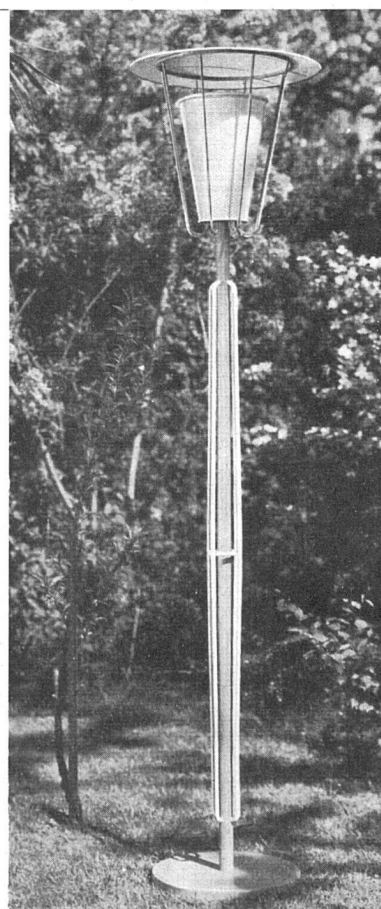

Holzschutz

Vorbeugen ist besser als heilen. Es ist deshalb vorteilhafter, das Abbundholz im ARBEZOL-VERFAHREN vorbeugend vor Wurm und Fäulnis schützen zu lassen. Der Preis stellt sich normalerweise auf Fr. 18.- bis Fr. 20.- je m³ Bauholz, eine bescheidene, einmalige Versicherungsprämie gegen Schädlingsbefall. 10 Jahre Garantie.

Bei Umbauten sind unsere Fachleute gerne bereit, sämtliches Holzwerk kostenlos auf Befall durch tierische Zerstörer zu untersuchen. Werden Schädlinge festgestellt, unterbreiten wir Ihnen sofort einen unverbindlichen Kostenvoranschlag für die Sanierung im ARBEZOL-VERFAHREN. 10 Jahre Garantie.

ARBEZOL enthält DDT. - DDT ist über sechzehntausendmal wirkungsvoller als das früher so beliebte Karbolium.

A. Benz & Cie., Zürich 2/38

Renggerstraße 56   Telefon (051) 45 34 34

ARBEZOL-Holzschutzmittel

Dachstuhl- und Hausschwammsanierungen

HORGEN-GLARUS

Entwurf Max Bill   Stuhl Mod. Nr. 477
SWB-Auszeichnung - Die gute Form 1954 -
Goldmedaille X. Triennale Mailand

AG. Möbelfabrik Horgen-Glarus
Glarus   Telefon (058) 5 20 91

Arch. A. Binggeli, Zürich

In jedes Einfamilienhaus gehört heute ein gutes Cheminée

Projektierung und Ausführung durch die Spezialfirma

A. Honegger, Zürich 8

Wagnergasse 6, Tel. (051) 32 59 55

Norm-Cheminée-Feuerung
Cheminée-Vorhänge
Cheminée-Geräte und Bratapparate

Ein Bijou - diese Lampe! Fein gelochtes
Blech, innen Plexiglasabschirmung, vermittelt
ein märchenhaftes Licht.

Lampen Wenger

Basel, Herrengrabenweg 11
Tel. (061) 24 87 72