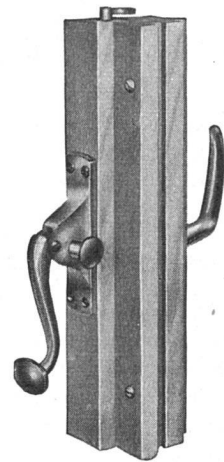

Fabrikant:

Hans Schärer
Baubeschlägefabrik
Rapperswil (Aargau)
Telephon 064 / 3 42 69

Allmendstr. 7

Zürich 2 Tel. 051/25 79 80

JAKOB **SCHERRER** SÖHNE

Spenglerei

Seit 1896 in der
gleichen Familie –
heute ein moderner
Mittelbetrieb
mit 40 Arbeitern!