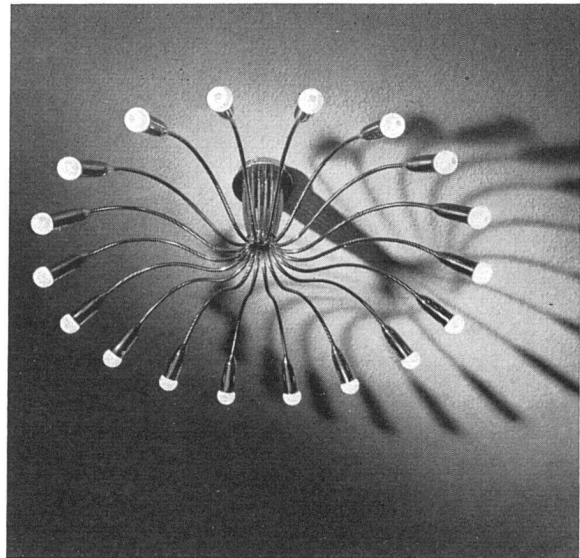

## Elektroherd

Das ideale Modell für die moderne Küche, mit 7-Takt-Schalter, Schnellkochplatte und Thermostat.

Auch als einfacheres Modell erhältlich.

GENERALVERTRETUNG:

**FERROTECHNIK AG.**

HOLBEINSTR. 21 **BASEL** TEL. (061) 22 91 53