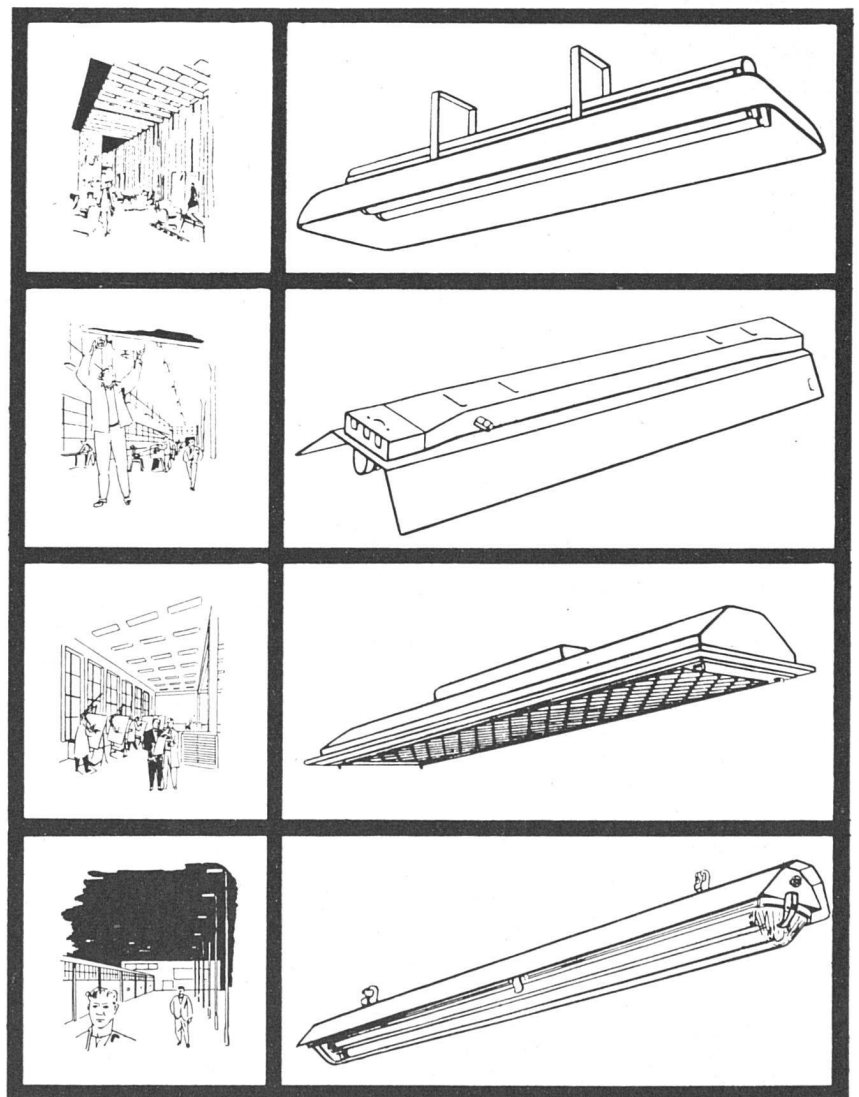

Wir garantieren für unsere Fluoreszenzlampe eine sehr lange Lebensdauer