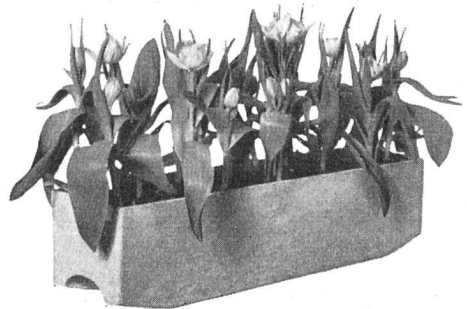

Blumenkistchen mit Bodengriff, einer unserer Versuche zur Formverbesserung bewährter Asbestzementprodukte