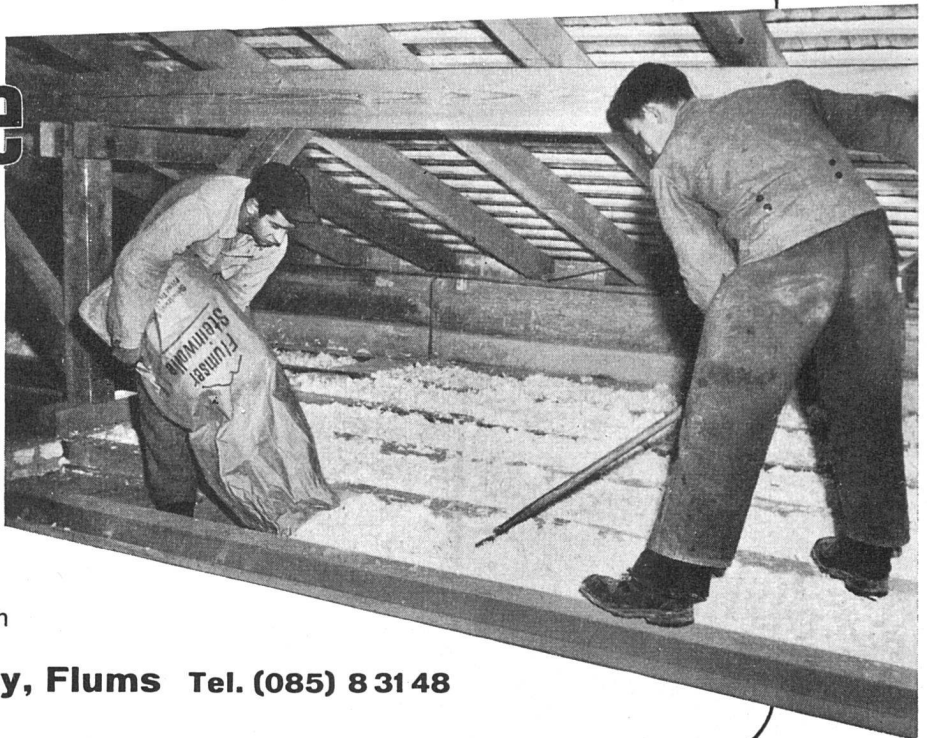

Flumser Steinwolle

Neuheit!

für billigere Wärme-Isolation

Wärmeleitahl 0,035
nur 3 kg per m²;
                  bequeme Schüttung
handliche 10 kg-Säcke
Flumser Steinwolle sticht nicht

Prospekt und Muster unverbindlich

Schmelzwerk Spoerry, Flums Tel. (085) 8 31 48