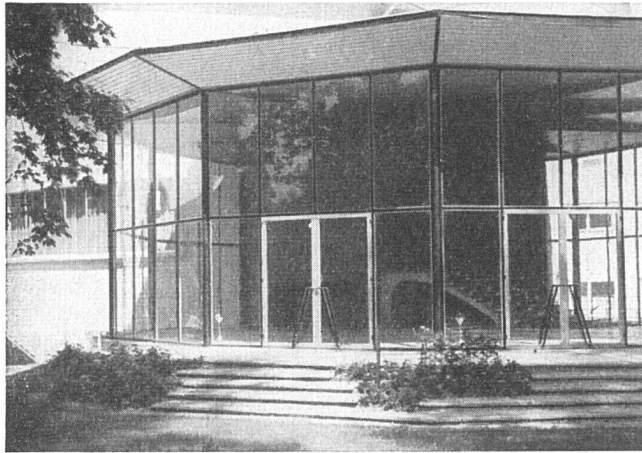

SCHAUFENSTER-ANLAGEN
STAHL-TÜREN UND -TORE
GARAGETORE
STAHLTREPPEN

Gebr. Demuth & Co., Baden

TELEPHON (056) 2 54 44