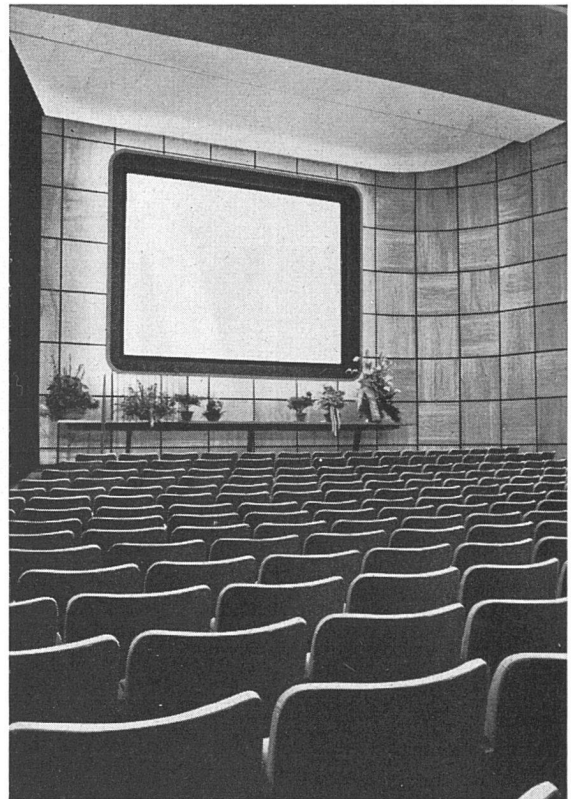

SANITÄRE ANLAGEN · WARMWASSER-VERSORGUNGEN

NORDSTRASSE 67
TELEPHON 280674

FRITZ WITSCHI · ZÜRICH 6

PATENT-HAKEN

GARDEROBEN-HAKEN
aus Leichtmetall, farblos eloxiert oder Messing matt vernickelt,
SIND BESONDERS GEEIGNET
für Schulen, Krankenhäuser, Büros, Hotels, Wartsäle usw.

Kisling

S. Kisling & Co. AG. Zürich
BESCHLÄGEABTEILUNG
Ob. Zäune 12 Tel. 34 22 23

Sperrotex die isolierende Wand- und
Deckenverkleidungsplatte

WILH. GACHNANG, WALD / ZH - Telephon (055) 3 11 49

Bild: Kino Orient, Zürich

Neuzeitliche Schalter und Steckdosen für Unterputzmontage
Adolf Feller AG. Horgen, Fabrik elektrischer Apparate

Feller