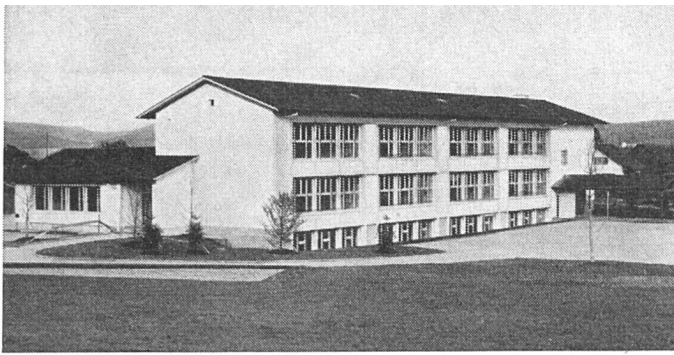

1

2

3

4

Neue Schulhäuser

mit fortschrittlichem Klassenzimmer-Mobiliar
aus den
Embru-Werken Rütli ZH

1 Schulhaus in Strengelbach, 1953 eingeweiht
Architekt: Hans Hauri SIA, Reinach
Möblierung: Embru

2+5 Schulhaus in Opfikon, 1954 eingeweiht
Architekt: O. Bitterli SIA, Zürich
Möblierung: Embru

3+6 Schulhaus in Zollikon, 1954 eingeweiht
Architekt: A. C. Müller, Zürich-Zollikon
Möblierung: Embru

4 Schulhaus in Hitzkirch, 1955 eingeweiht
Architekt: K. Becker, Hochdorf
Möblierung: Embru

Telephon (055) 23311

embru

6