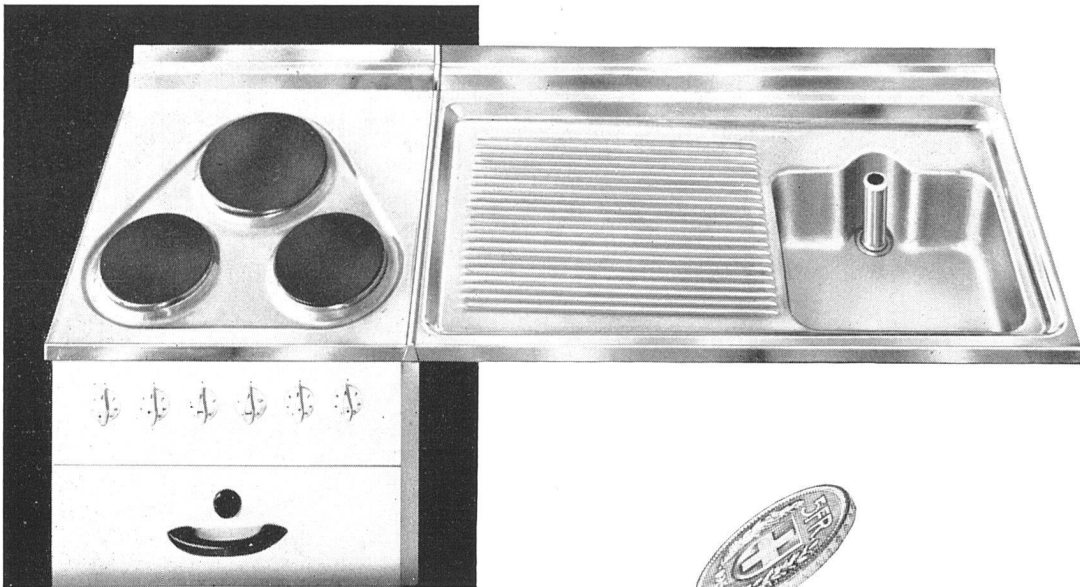

Download PDF: 17.03.2025

ETH-Bibliothek Zürich, E-Periodica, <https://www.e-periodica.ch>

SO ODER SO -

Kopf oder Zahl - der Wert des Fünflibers bleibt stets derselbe! So verhält es sich mit FRANKE-Küchenanlagen: ob Sie einen einfachen Spültisch oder eine Kombination mit zugehörigen Unterbauten wählen, immer sind Sie gut beraten. Mit FRANKE meistern Sie alle einschlägigen Küchenprobleme!