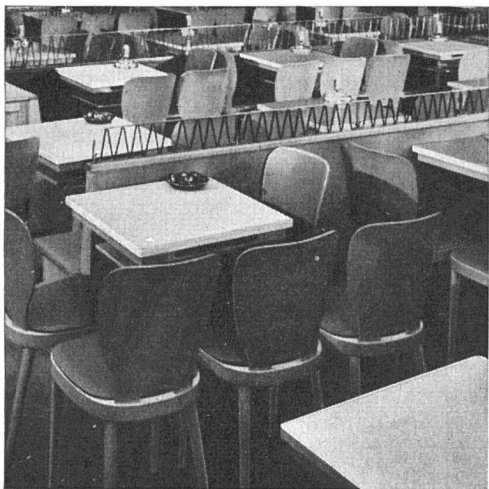

celamin

Kunstharzplatten

Glanz und Halbmatt

Technische Daten:

Platten von 2,80 x 1,26 m Plattenstärken 1,5 mm
Farben:

Uni weiß, elfenbein, hellgrün, dunkelgrün, gelb,
zinnberrot, dunkelrot, blau, schwarz, Textilfaçon;
Leinen grün, ocker, grau, rosa, blau, gelb. Holz-
imitation Nußbaum, Mahagoni, Eiche und Limba.

Wir organisiert einen vorzüglichen technischen
Dienst und dienen Ihnen jederzeit gerne, sei
es mit Beratungen, Vorschlägen, Offerten und
Farbmustern.

hoba

AG für Holzbauelemente Grüngasse 19
Zürich 4/26
Telephon (051) 273810 Ständige Ausstellung

celamin

HÄDRICH LEICHTMETALL- FENSTER

Für jeden Zweck