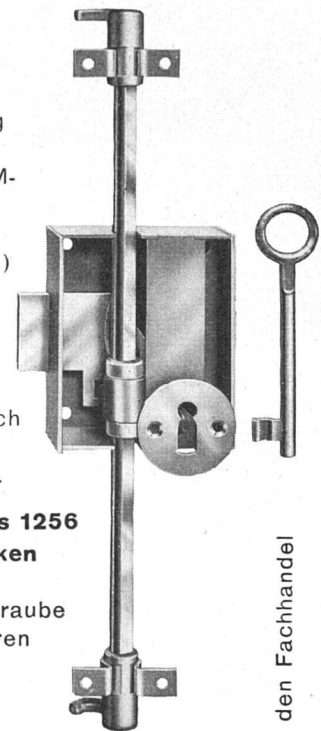

Stimme aus der Praxis:

«Immer mehr Kunden unserer Eisenwarenhandlung verlangen als Espagnolette-Schrankschloss ganz ausdrücklich «Perfekt» von Schänis!»

Espagnolette-Schrankschlösser

✚ PATENT 184 828

«Perfekt» No. 1250, 1251 mittelschwer
«Piccolo» No. 1255, 1256 leicht

VORTEILE:

3

Schlüssel mit Rundring aus **einem** Stück, +GF+-Temperguss, VSM-Norm No. 10692. (Schlüsselform passt auch zu Möbelschloss.)

4

Verschliesst dreifach, kein Verziehen der Türe, in der Mitte durch Riegel, oben und unten durch Endhaken.

Schlösser No. 1250 bis 1256 mit den neuen Endhaken zum Aufstecken!

Keine Befestigungsschraube nötig, Klöbli mit kürzeren Dornen.

STANGE: Aus blank gezogenem Profilstahl 8x7 mm St. 37.11 mit angewalzter Fläche. Haken und Mitnehmer werden über dieses Profil gesteckt.