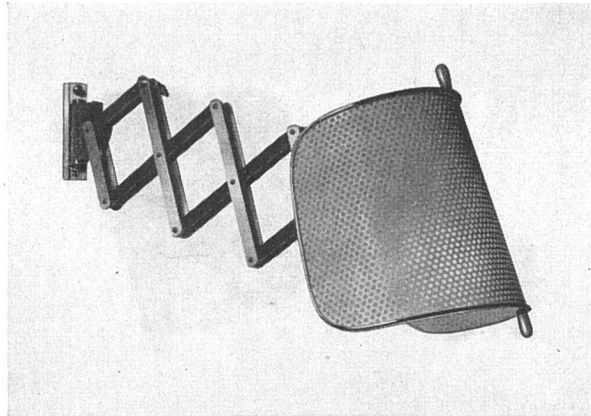

SPRAY «LIMPET» ASBEST-Schallschluckbeläge an der Decke des Kontrollbüros – 680 m² – direkt auf Drahtgeflecht fugenlos aufgespritzt.

BRAUN

Radio- und Fernsehgeräte im Stile unserer Zeit

Verlangen Sie den vierfarbigen Sonderkatalog Z 7. Er enthält eine ausführliche Darstellung sämtlicher Braun-Geräte für neuzeitlichen Lebensstil. Versand durch Braun-Beratungsdienst, Frankfurt a. M., Rüsselsheimer Straße 22.

Neuzeitliche Leselampe

überall anwendbar

6794 P Scherenwandarm, Messing matt, mit Schirm perforiert, weiß, crème oder andersfarbig gespritzt, mit Metallrand Messing poliert, neig- und ausziehbar 45 cm, **ausklinkbar**, mit 2 Wandplatten und Zwischenschalter.