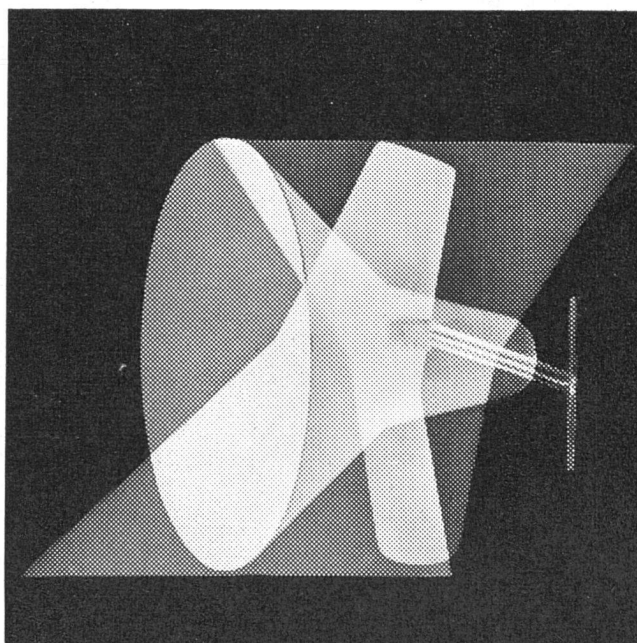

AUGUST BELZ GOLDACH (SG)
Telephon (071) 4 13 71

HORGEN-GLARUS

Stuhl Mod. Nr. 842
SWB-Auszeichnung «Die gute Form 1954»

AG. Möbelfabrik Horgen-Glarus
Glarus

Telephon (058) 5 20 91

21.542 Wandleuchte, Messing matt mit Reflektor weiß gespritzt. Erhältlich
in allen Fachgeschäften.
B. A. G.-Erzeugnisse werden in Fachkreisen des In- und Auslandes,
dank ihrer neuzeitlichen und lichttechnisch zweckentsprechenden Gestal-
tung, hoch geschätzt.
Ausstellungs- und Verkaufsräume: Stampfenbachstraße 15, Zürich