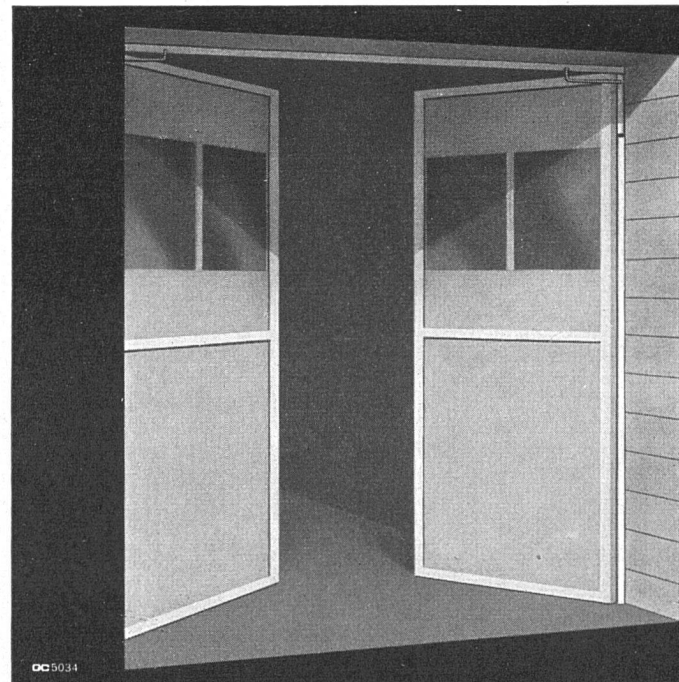

PENDELTÜRE

GEILINGER & CO WINTERTHUR