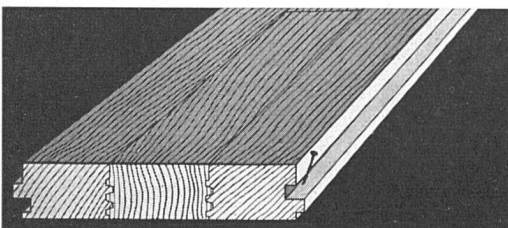

Verkleidungsplatten

Treppen, geschliffen

Steinhauerarbeiten in den üblichen Ausführungen

Kunststeinsande in allen Farben

Kompostsilos OM und **Kaminhüte OM**

Gehwegplatten

+HAMA+ FUSSBODEN-RIEMEN

astfrei, Riffs, in **Tannen, Eichen** und **Buchen** sowie **Eschen**
(speziell für Turnhallen) 23 x 108 mm, Längen 1,00-6,60 m.
HAMA-Riemen geschlitzt für Unterlagsboden.