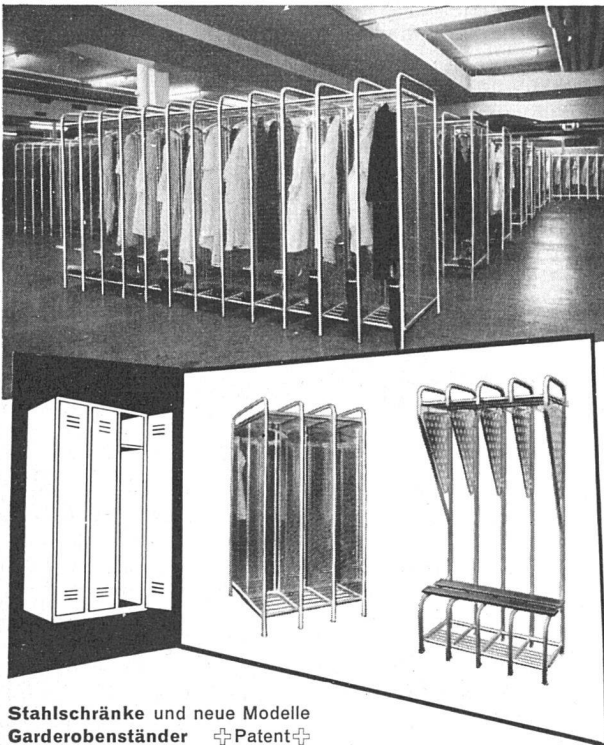

Der zuverlässige und leistungsfähige

Feuerschutz

Zweckentsprechende **Handfeuerlöscher** für jeden Bedarf.
Vom Schweizerischen Feuerwehrverein begutachtet und zum Verkauf zugelassen

Generalvertretung: **Adolf Leutwyler, Zug**
Chamerstraße 79 - Tel. (042) 41747

CUENI

NATURSTEIN MARMOR

CUENI + CIE. AG. LAUFEN (Jura)

Telephon 061/79077

Stahlschränke und neue Modelle
Garderobenständer + Patent +
in Anticorodal, zerlegbar

HARTMANN

ROLLADENFABRIK UND METALLBAU
HARTMANN & CO. AG, BIEL
BASEL, BERN, ZÜRICH, LUZERN, LAUSANNE