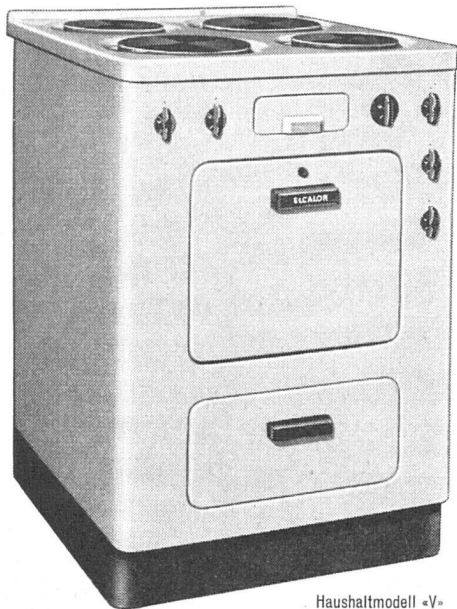

E. Bosshardt VSG Eschlikon TG

Haushaltmodell «V»

Die Tendenz ist klar:

Stufenlos!

Die REGLA-Kochplatte (ein ELCALOR-Patent)

ist ein wirkliches Wunder der Technik • stufenlos regulierbar wie die Flamme • bei weitem rascher als alle bisherigen gewöhnlichen Schnellplatten • gegen die Risiken der Überhitzung infolge versehentlichen Leergangs automatisch gesichert • merklich sparsamer als gewöhnliche Kochplatten.