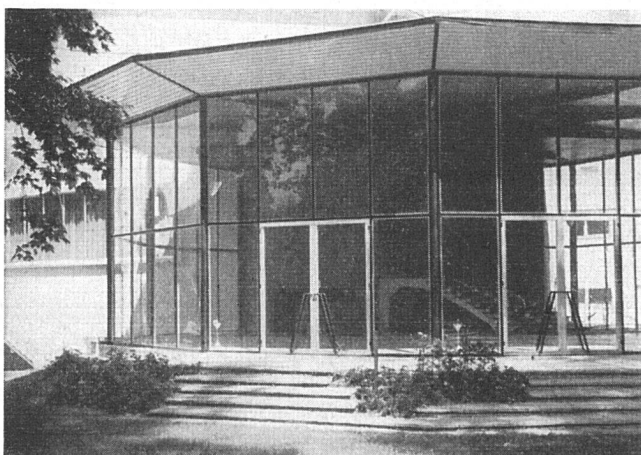

Dachdeckerarbeit: Ausschnitt aus einem Ziegeldach

SCHAUFENSTER-ANLAGEN
STAHL-TÜREN UND -TORE
GARAGETORE
STAHLTREPPEN

Gebr. Demuth & Co., Baden

TELEPHON (056) 2 54 44

ARNOLD BARGETZI AG.

STEINWERKE SOLOTHURN
VERENASTRASSE 1 TEL. 22221
EIGENE KALKSTEINBRÜCHE