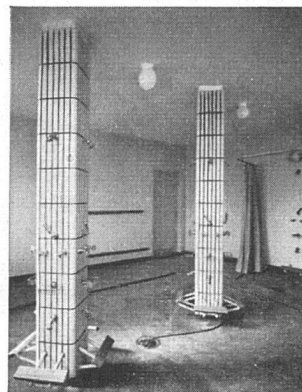

**GENOSSENSCHAFT
ZÜRICH**

ZEUGHAUSSTRASSE 43 TELEPHON 23 07 36

Unser Grundsatz seit 45 Jahren:

Zuverlässige Arbeit bei vorteilhaften Preisen

Sanitäre Installationen:
Duschenanlage in einem Schulhaus

Spenglerarbeit: Blechdach (Kupfer)