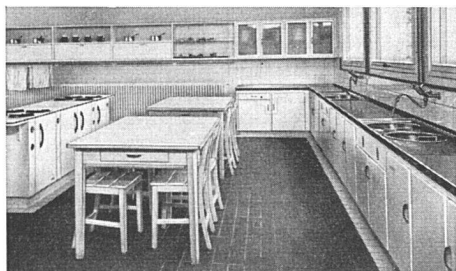

1. 1 Schrägverstellung durch Exzenter – einfach und unverwüsthlich.
2. 2 Höhenverstellung mit Feder und eingravierter Größenskala.
3. 3 Fußstange aus Anticorodal ist unverwüsthlich und immer sauber.
4. 4 Eingegossene Stahlrohrträger garantieren große Haltbarkeit.
5. 5 Füße aus Leichtmetallguß sind rostfrei und sehr stabil.
6. 6 Die H-Form der Stuhlfüße garantiert gute Haltung und gibt den Klassenzimmern ein ruhiges Bild. (Auf Wunsch liefern wir auch Stühle aus Stahlrohr in der bisher üblichen Form.)

Reppisch-Werk AG, Dietikon-Zürich Tel. (051) 91 81 03, gegr. 1906
GIESSEREI – MASCHINENFABRIK – MÖBELFABRIK

Fresco

Spültische aus rostfreiem Chromstahl

bewähren sich immer und in jeder Anordnung in der Stadt und auf dem Land

in Thun