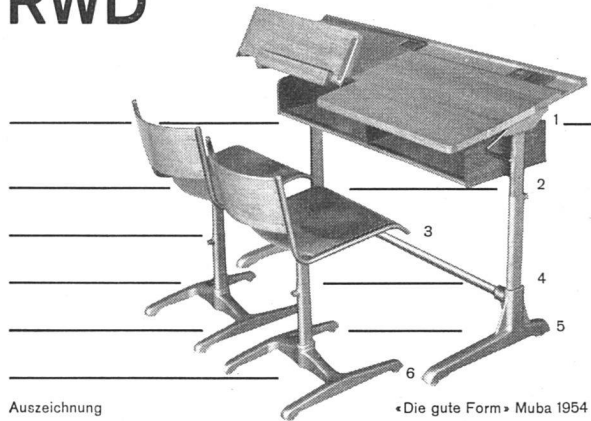

Auszeichnung

«Die gute Form» Muba 1954

- 1 Schrägverstellung durch Exzenter – einfach und unverwüsthlich.
- 2 Höhenverstellung mit Feder und eingravierter Größenskala.
- 3 Fußstange aus Anticorodal ist unverwüsthlich und immer sauber.
- 4 Eingegossene Stahlrohrträger garantieren große Haltbarkeit.
- 5 Füße aus Leichtmetallguß sind rostfrei und sehr stabil.
- 6 Die H-Form der Stuhlfüße garantiert gute Haltung und gibt den Klassenzimmern ein ruhiges Bild. (Auf Wunsch liefern wir auch Stühle aus Stahlrohr in der bisher üblichen Form.)