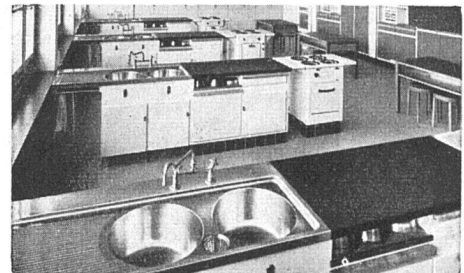

Auszeichnung

«Die gute Form» Muba 1954

- 1 Schrägverstellung durch Exzenter – einfach und unverwüsthlich.
- 2 Höhenverstellung mit Feder und eingravierter Größenskala.
- 3 Fußstange aus Anticorodal ist unverwüsthlich und immer sauber.
- 4 Eingegossene Stahlrohrträger garantieren große Haltbarkeit.
- 5 Füße aus Leichtmetallguß sind rostfrei und sehr stabil.
- 6 Die H-Form der Stuhlfüße garantiert gute Haltung und gibt den Klassenzimmern ein ruhiges Bild. (Auf Wunsch liefern wir auch Stühle aus Stahlrohr in der bisher üblichen Form.)

in Thun

in Erlenbach ZH

immer mit separatem Ausguß
 immer vollständig freie Becken
 immer heißes Wasser sparend
 kein verkleinertes Abwaschbecken
 keine Lärm- und Wärme-Isolierung nötig

HANS EISINGER, BASEL