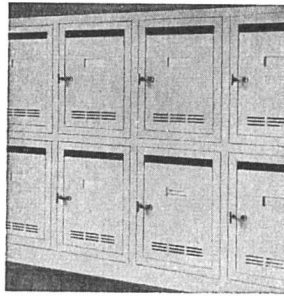

Für **alle Wohnbauten**, Hotels, Spitäler etc. empfehlen wir den tiefhängenden Geberit-Spülapparat.

* Referenzen: Hochbauamt der Stadt Zürich

Verlangen Sie unsere Mass-Skizzenblätter!

Gebert & Cie. Rapperswil SG

Seit über 40 Jahren führend im WC-Apparatebau

norm

gesetzlich geschützt

Bauteile

norm Brief- und Milchkasten

norm Kellerfenster

norm Bauteile am Lager

Ab Lager lieferbar
 Brief- und Milchkasten
 Kellerfenster und -Türen
 Kohleneinwürfe
 Ventilationseinsätze
 Stab- und Gitterroste
 Schuhkratzeisen
 Teppichrahmen
 Waschhängeanlagen
 Teppichklopfische
 Kleiderschränke