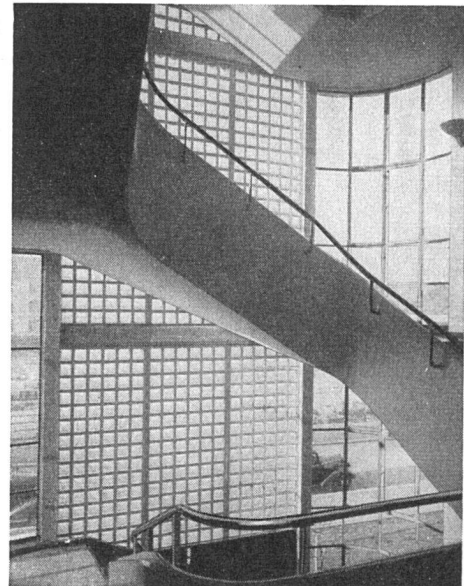

norm Türzargen

Sunway-norm Lamellenstoren

Liefertermin auf Anfrage

Garagetore
 Klapptreppen
 Zählerschrank-Türen
 Sunway-norm Lamellenstoren
 Tür- und Fensterzargen
 Fensterbänke
 Rolladenkasten

Metalbau AG

Metalbau AG. Zürich
 Anemonenstr. 40

Tel. 051/52 13 00

Por-o-Por

F. G. Funk Uetendorf/Be

Neue formschöne Por-o-por Modelle. Verlangen Sie Prospekte im Fachgeschäft oder beim Hersteller.

Walther & Müller Glasbau AG Bern