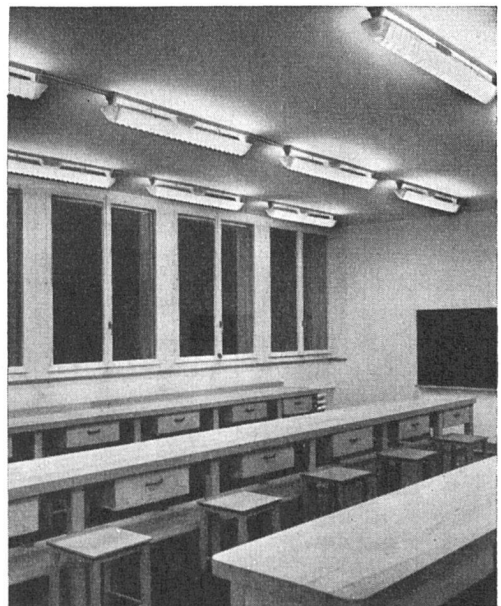

Freizeitwerkstätte

ERSTE REFERENZEN

Verlangen Sie Prospekte

Unser Sachbearbeiter steht zu Ihrer Verfügung

H. WEIDMANN

Aktiengesellschaft Rapperswil SG Telephon (055) 21651