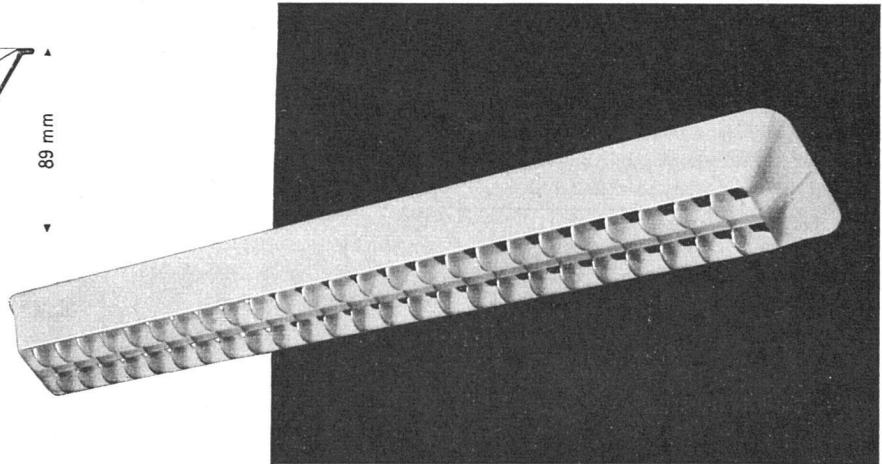

Kochschule