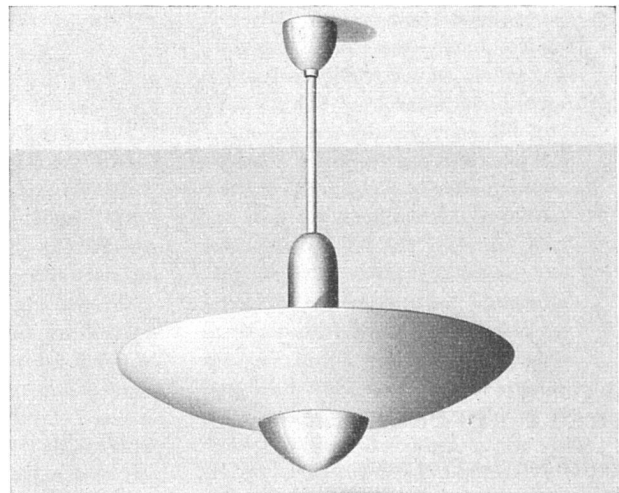

# SchenkerStoren

Moderne Terrassen- und  
Schaufenster-Beschattungen

Neuzeitliche Lamellen-  
Rollstoren und Raffstoren  
für Geschäftshäuser,  
Verwaltungen und Privat

Dunkelstoren für Röntgen-  
zimmer und Projektionssäle

Spezialausführungen von der  
einfachsten bis zur vollkom-  
mensten Anlage

Filialen in:

Zürich - Basel - Bern -  
Luzern - Lausanne - Lugano

**Storenfabrik Emil Schenker AG., Schönenwerd**

Nr. 2782 Ø 60 cm für 200 W, 2783 Ø 60 cm für 300 W

Schalenpendel, bevorzugt für Nähatelier  
und Handarbeitszimmer

Nr. 2570 Ø 60 cm

Luxplan-Pendelleuchten Nr. 2570, Indirekt-  
Beleuchtung für Schulzimmer

Gegr. 1921

**ALFRED R. MÜLLER, BASEL 7**

Inhaberin: Frau Léonie Müller