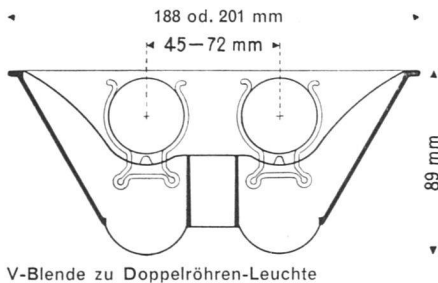

Beleuchtung — Blendung — Lichtqualität

Die Anwendung von Fluoreszenzröhren erhöht namhaft die Lux-Werte. Es entsteht aber der Nachteil der Blendung, wo nicht durch geeignete Abdeckung die Lichtqualität auf den dem Auge angenehmen und erträglichen Stillwert angepaßt wird. Aus dem natürlichen Bedürfnis des Augenschutzes heraus sind unsere V-Blenden und Raster konstruiert, und das hervorragende Ergebnis ist durch wissenschaftliche Messungen belegt.

V-Blende zu Doppelröhren-Leuchte