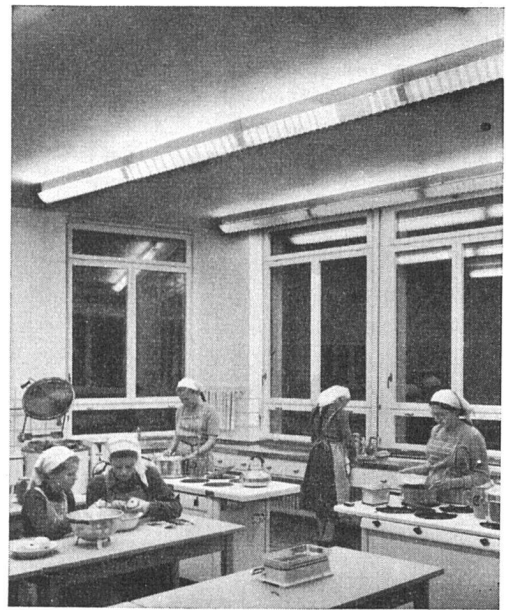

Kochschule