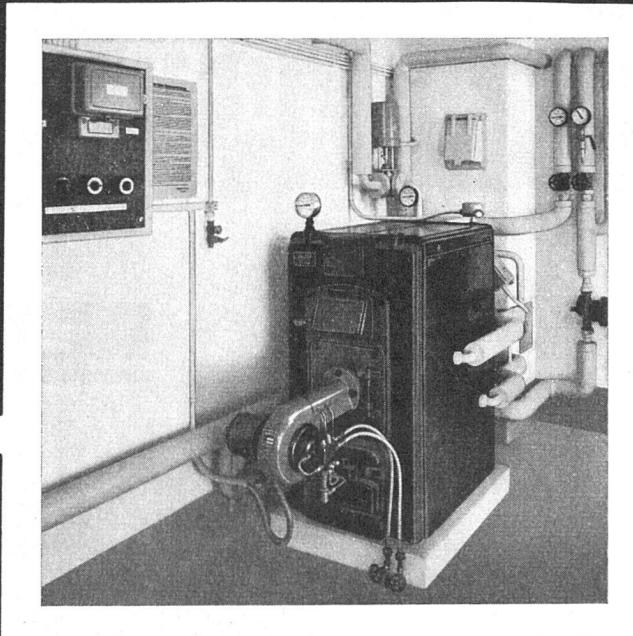

Oelfeuerungen

bewähren sich in
allen Anwendungen:

Hausbrand
Gewerbe
Industrie

Beratung
und Prospekte durch:

OERTLI

OERTLI-Ölfeuerungsanlage

Ing. W. Oertli AG.

Beustweg 12, Zürich 7
Tel. 051 / 34 1011 / 12 / 13

Leicht- und Schweröel

Eigene Servicestellen in der
ganzen Schweiz