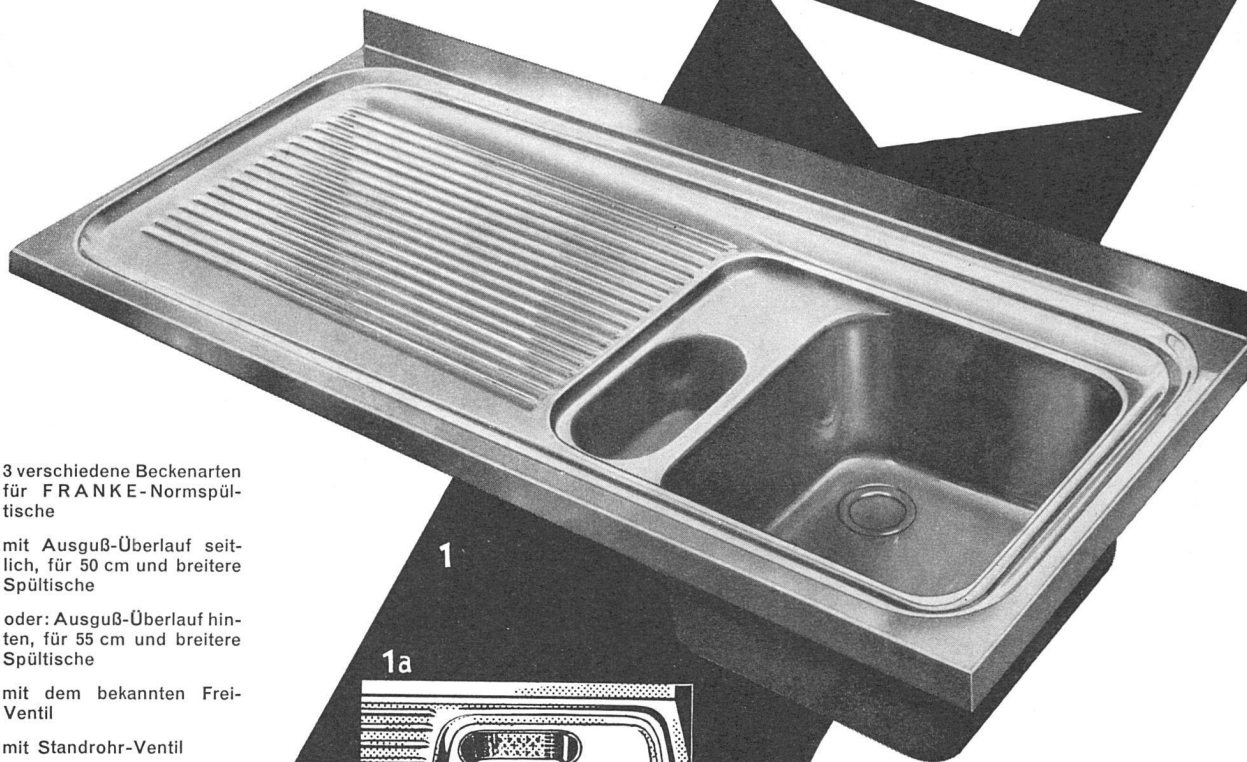

Nun ist es da, das neue Becken mit ein- gebautem Ausguß-Überlauf!

(Patent angemeldet)

3 verschiedene Beckenarten
für FRANKE-Normspül-
tische

- 1 mit Ausguß-Überlauf seitlich, für 50 cm und breitere Spültische
- 1a oder: Ausguß-Überlauf hinten, für 55 cm und breitere Spültische
- 2 mit dem bekannten Frei-Ventil
- 3 mit Standrohr-Ventil