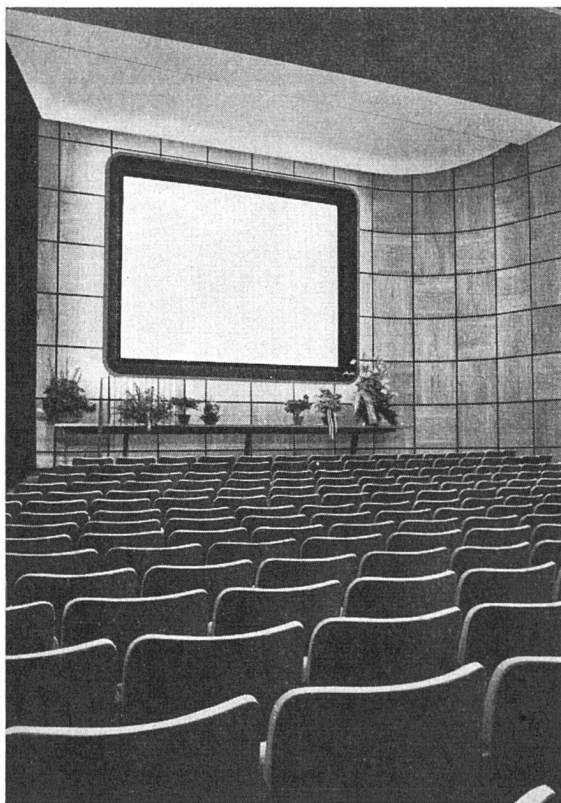

BESSER WOHNEN

Sperrotex die isolierende Wand- und Deckenverkleidungsplatte

WILH. GACHNANG, WALD/ZH - Telefon (055) 3 11 49
MUBA, Halle 8 a, Stand 3152 Bild: Kino ORIENT, Zürich

«CANTEX» gepreßte Schilfrohrmatten ein hervorragendes Isoliermaterial