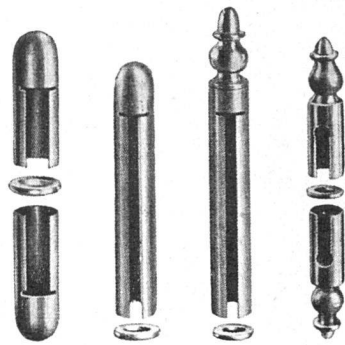

1050 M 1050 MZ

Messing polierte oder brünierte Übersteckhülsen, passend für normale Fischbänder, wirken besonders gediegen. Sie lassen sich sehr gut auch erst nachträglich anbringen. Verlangen Sie bitte unsere bemusterte Offerte.

Wir sind Spezialisten für feine Qualitäts-Beschläge

DANNER & CO. A.G., BASEL I
Telephon (061) 22 36 44

Spitzenleistungen
in der Ausführung
erstklassiger Anlagen

HEIZUNG

OEL-
FEUERUNG

SANITÄR

HYDRO-
THERAPIE

Benz & Cie

Gesundheitstechnische Anlagen **ZÜRICH**

50 Jahre eigene
Facherfahrung