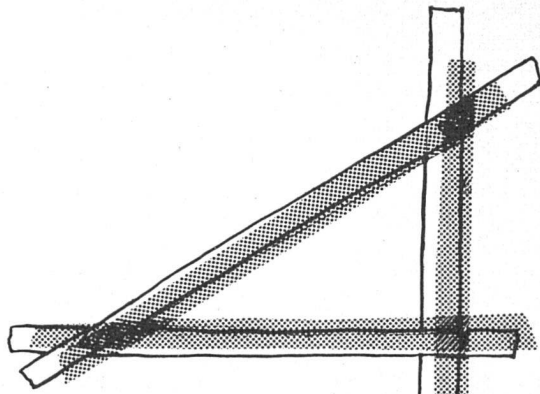

gut geplant geld gespart

Im sorgfältigen Abwägen aller Bedürfnisse der Bauherrschaft entsteht das optimale Raumprogramm. Durch zweckmässige Konstruktion und Wahl geeigneter Materialien erzielt der erfahrene Architekt den günstigsten Bauvorschlag, und bei den Einrichtungen werden durch zeitiges Planen grosse Beträge und betriebliche Vorteile hereingeholt. Die Disposition der Leitungssysteme für Telefon-, Uhren- und Signalanlagen soll der Bauherrschaft für die ganze Lebensdauer eines Gebäudes die volle Bewegungsfreiheit sichern. Die ärgerlichen Auslagen für nachträgliches Lochen und Schlitzen fallen bei zeitiger gründlicher Planung dahin.

Autophon hat reichste Erfahrung in der Mitarbeit für grosse Büro- und Geschäftshäuser. Unsere Beratung erstreckt sich über das gesamte Gebiet der Telefon- und Schwachstromanlagen — von der eingehenden betrieblichen Abklärung bis zum Aussparungs- und Dübelplan. Rufen Sie uns, die Rücksprache mit unseren Fachleuten ist für Sie unverbindlich.

AUTOPHON

Solothurn

Technische Büros in Zürich 051-274455
Basel 061-348585   Bern 031-26166