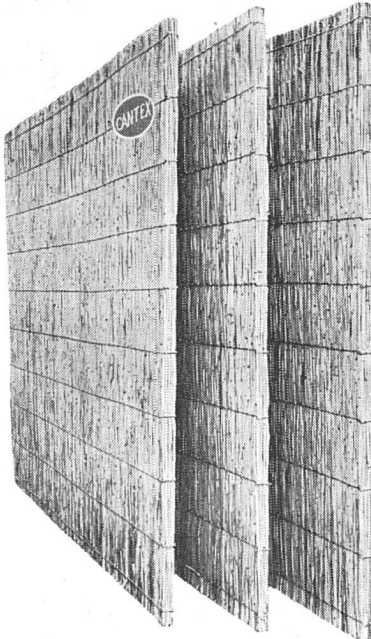

Fenster

Kiefer Lürich

«CANTEX»
gepreßte Schilfrohmatten
ein hervorragendes Isoliermaterial

Wärmeleitzahl: 0,047

Großformat:
200 x 150 cm

rein Schweizer Fabrikat

Stärke: 2 2½ cm

Gewicht: 4,5 6 kg
pro m²