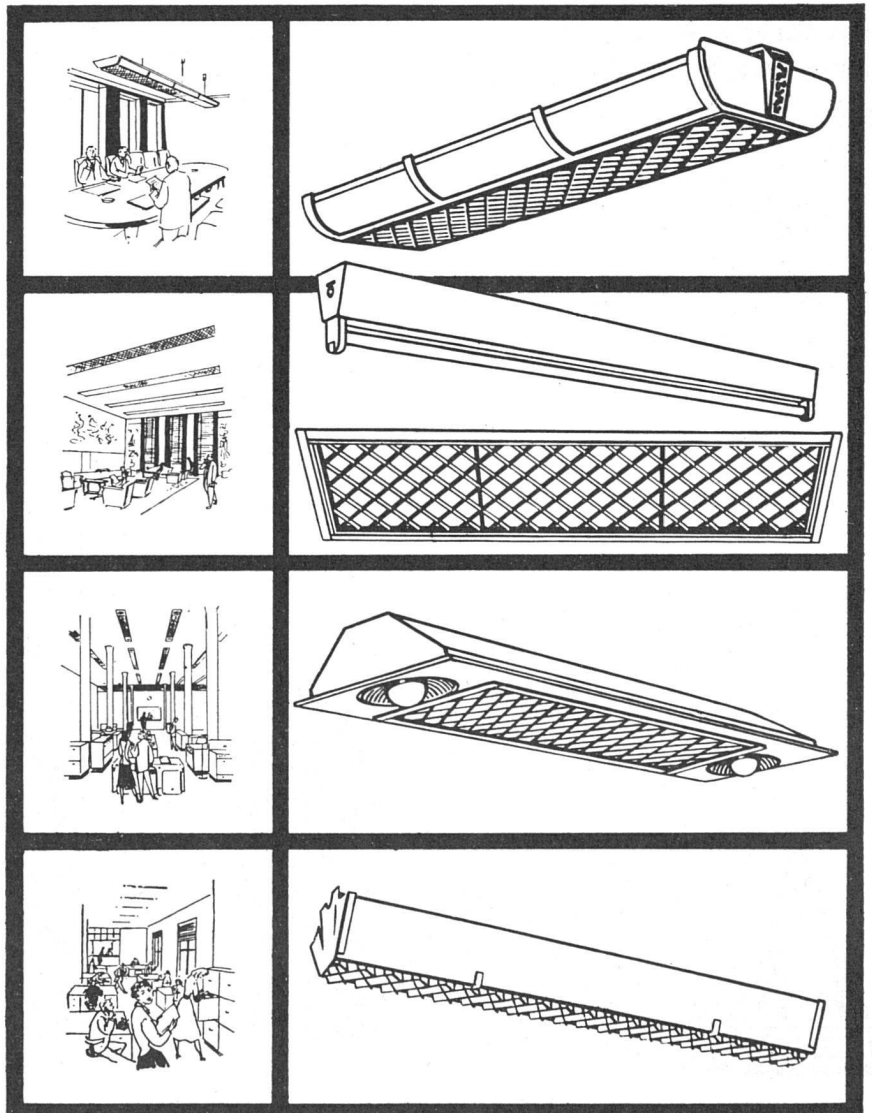

Wir garantieren für unsere Fluoreszenzlampe eine sehr lange Lebensdauer