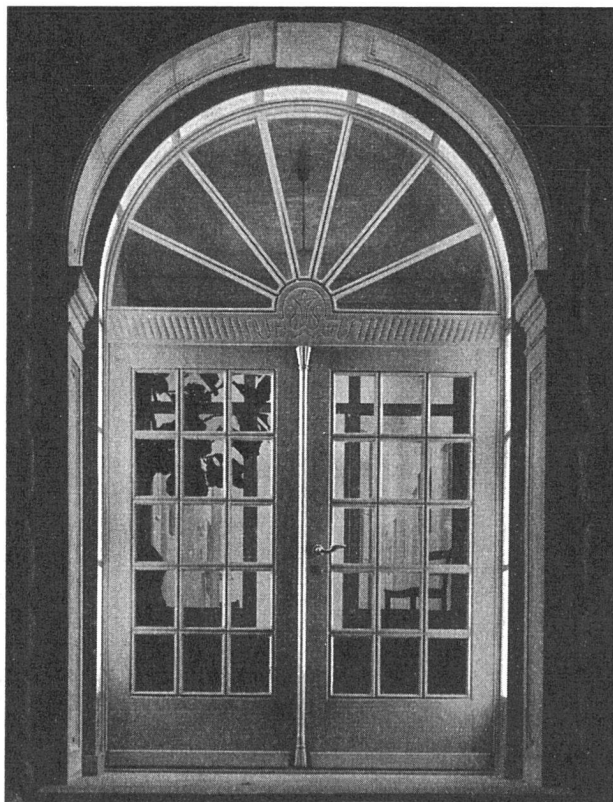

SAUTER

FR. SAUTER AG. · Fabrik elektrischer Apparate · BASEL

Bauschreiner-Arbeiten, Innenausbau, Möbel

Lienhard Söhne, Zürich

Albisstraße 131, Telephon (051) 45 12 90

Moderner GLAS-BETONBAU

begeh- und befahrbare Oberlichter und Wände