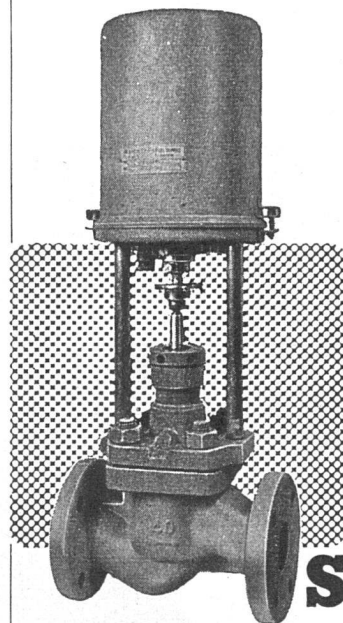

BORSARI

HEIZÖL- UND BENZIN-TANKS

aus Eisenbeton
mit Glasauskleidung
in jeder Größe
und für jeden Bedarf

50 Jahre Erfahrung

Erstklassige Referenzen

Keine Korrosion

Kein Unterhalt

BORSARI & CO.

ZOLLIKON-ZÜRICH

Telephon (051) 24 96 18

Gegründet 1873

Automatische Schalt- und Regelapparate

für Heizung
Lüftung
Klimaanlagen
Kühlung

SAUTER

FR. SAUTER AG. · Fabrik elektrischer Apparate · BASEL