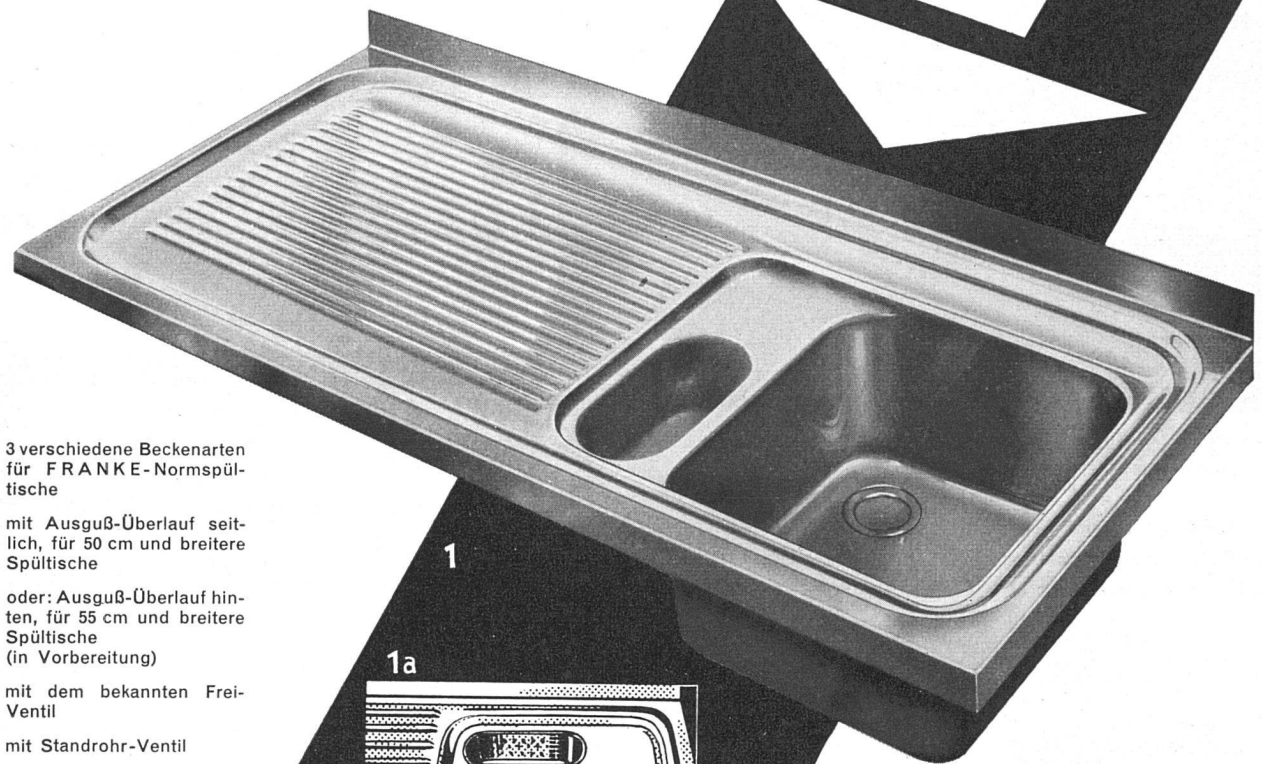

KLINKER
BODENPLATTEN

BAU-STEINE

GANZ & CIE EMBRACH A.G.

GEGRÜNDET 1805

TELEFON (051) 96 22 62

Nun ist es da, das neue Becken mit ein- gebautem Ausguß-Überlauf!

(Patent angemeldet)

3 verschiedene Beckenarten
für FRANK E-Normspül-
tische