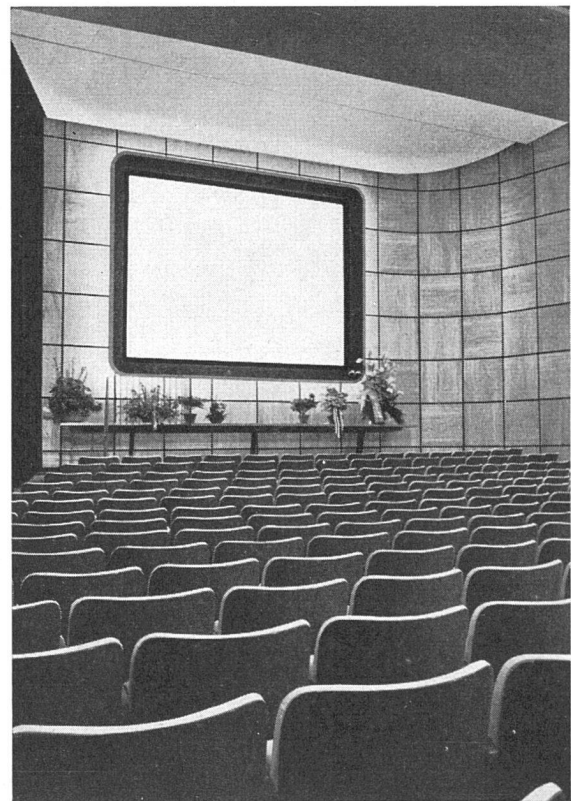

Stärke: 3½ 5 cm

Gewicht: 7,5 9,5 kg
pro m²

Verwendung:

Isolierung von Beton-
decken, Flachdächern,
Verkleidung von Mau-
erwerk, freihängende
Decken, Unterlagsbö-
den usw.

Alleinfabrikanten:

VEREINIGTE SCHILFWEBEREIEN ZÜRICH
das führende Unternehmen für Schilf-Leichtbaustoffe
Stampfenbach-Platz 1 Telephone (051) 28 43 63