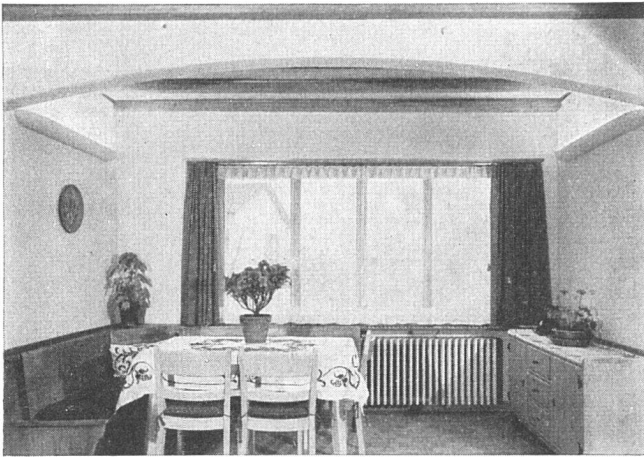

Indirekte Zimmer-Beleuchtung

Mod. 87.191 / 40 Watt

Modernes Wohnen
mit
Fluoreszenz-Leuchten

Verlangen Sie unsere Offerte

KARL GYSIN & CO BASEL
FABRIK TECHNISCHER LEUCHTEN

Lothringerstraße 30 Telephone (061) 23 7864

Fenster

Kiefer Lürich