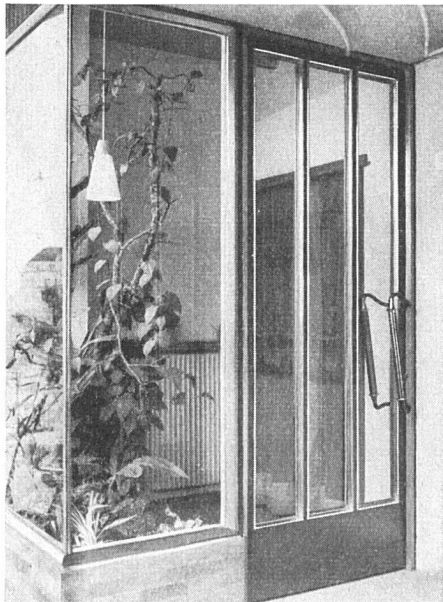

H. WOLFERMANN-NÄGELI

Eisen- und Metallbau

Mürtschenstr.-Albulastr. 16 Zürich 9/48 Tel. 051 52 44 12

Schaufensteranlagen – Schalteranlagen – Hauseingangspartien – Fenster für Büro- und Fabrikbauten in Eisen und Metall – Eisenkonstruktionen – Bauschlosserarbeiten – Apparatebau – Garagetüren – Sonnenstorenanlagen – Eigenes Konstruktionsbüro – Beratung und Kostenvoranschläge unverbindlich

Flex-Jalousien

der neuzeitliche
Sonnenschutz
keine Blendung
volles Tageslicht

im gemütlichen
Heim,
für Schaufenster,
Büro, Ateliers,
Werkstätten,
Restaurants.

Karl Wilhelm
Rolladen und
Sonnenstoren
Zürich 8
Mühlebachstr. 164
Tel. (051) 24 70 77
34 78 18

Die Spezialfirma für Sonnenschutz