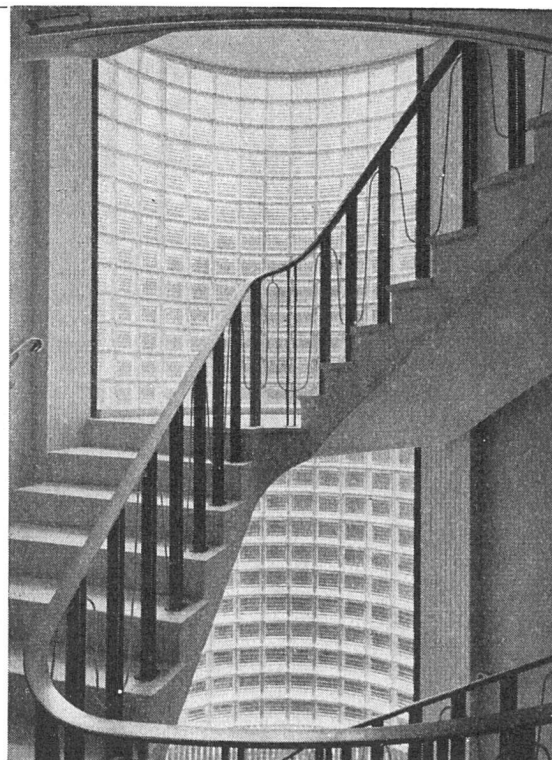

SAUTER

FR. SAUTER AG. · Fabrik elektrischer Apparate · BASEL

Bauschreiner-Arbeiten, Innenausbau, Möbel

Lienhard Söhne, Zürich

Albisstraße 131, Telephon (051) 45 12 90

Moderner GLAS-BETONBAU

begeh- und befahrbare Oberlichter und Wände