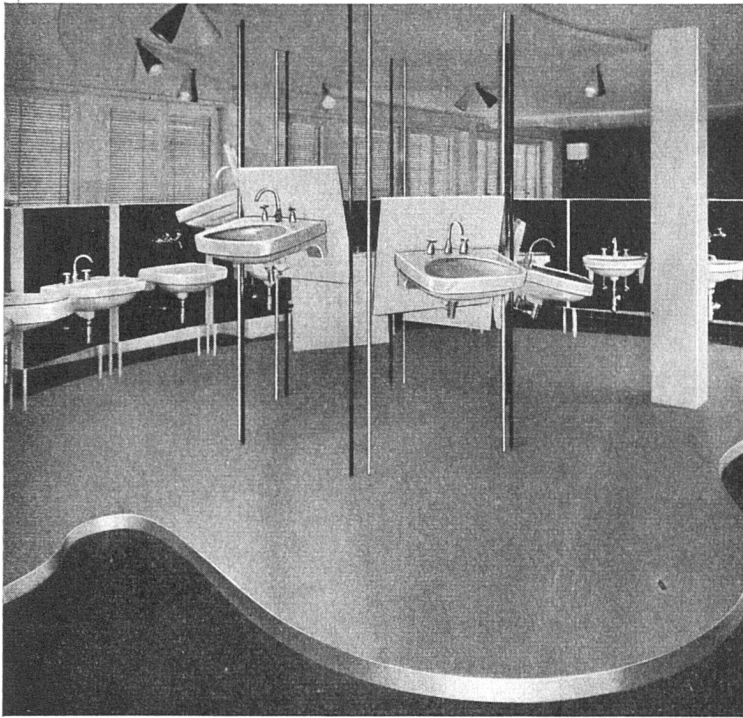

Teilansicht unserer Ausstellung in Basel