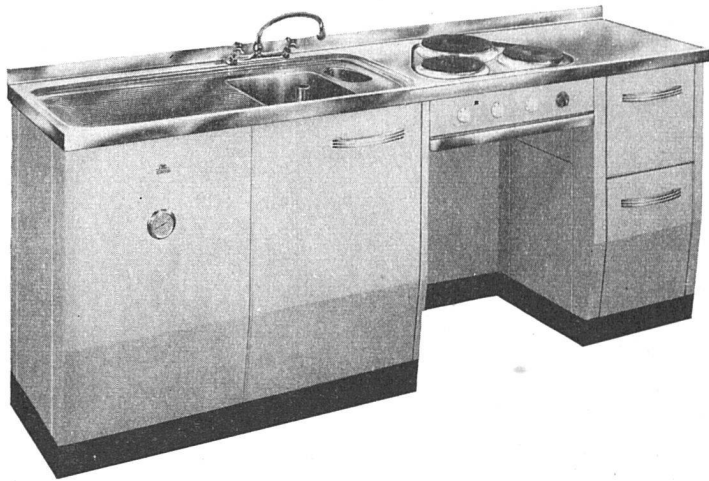

Galban AG, Tapetenfabrik, Burgdorf

Alle sind sich einig — das Kochen auf der

REXTHERM - Küchenkombination

wird eine Freude sein!

Diese neue Küchenkombination, Type KSKH, ist ein typisches Erzeugnis der REXTHERM, weil bei deren Konstruktion alle Wünsche und Erfordernisse sowohl der Hausfrau wie auch des Architekten und der Elektro- und Sanitärinstallateure erfüllt wurden. Die Fülle der Vorteile dieser Konstruktion ist so groß, daß wir sie Ihnen nur in unserem speziellen Prospekt oder einer Offerte umschreiben können.

Mit unserer TRIX-Kombination bringen wir die vollständige Kleinküche. Für Appartement- und Ferienhäuser sowie Kleinwohnungen ist somit das Küchenproblem gelöst. Auf einer minimalen Fläche von 900 x 550 mm sind alle Apparate, wie Heißwasserspeicher, Chromstahlpültisch mit aufgebauter Mischbatterie, ausziehbare Kochstelle mit zwei Kochplatten und Geräteschrank, untergebracht.