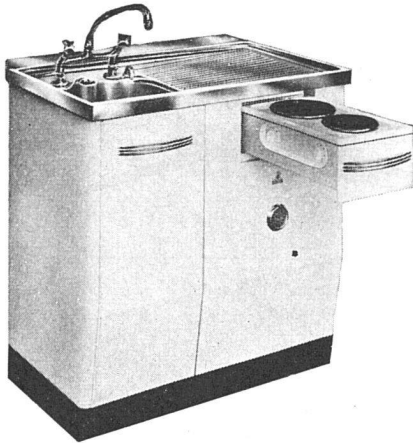

Galban AG, Tapetenfabrik, Burgdorf

Alle sind sich einig — das Kochen auf der

REXTHERM - Küchenkombination

wird eine Freude sein!

Diese neue Küchenkombination, Type KSKH, ist ein typisches Erzeugnis der REXTHERM, weil bei deren Konstruktion alle Wünsche und Erfordernisse sowohl der Hausfrau wie auch des Architekten und der Elektro- und Sanitärinstallateure erfüllt wurden. Die Fülle der Vorteile dieser Konstruktion ist so groß, daß wir sie Ihnen nur in unserem speziellen Prospekt oder einer Offerte umschreiben können.

Mit unserer TRIX-Kombination bringen wir die vollständige Kleinküche. Für Appartement- und Ferienhäuser sowie Kleinwohnungen ist somit das Küchenproblem gelöst. Auf einer minimalen Fläche von 900 x 550 mm sind alle Apparate, wie Heißwasserspeicher, Chromstahlpültisch mit aufgebauter Mischbatterie, ausziehbare Kochstelle mit zwei Kochplatten und Geräteschrank, untergebracht.