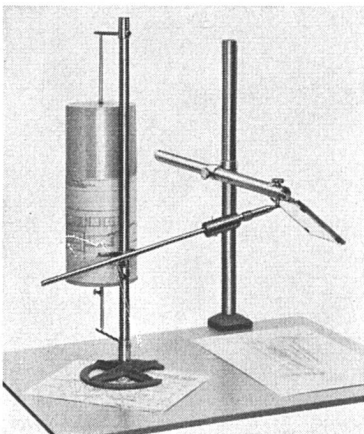

A. Bangerter + Cie

AG | SA

Lyss

Zementwaren + Bausteinwerke

Tel. (032) 8 41 23

Fabrique de produits en ciment

Forster-Perspektiv-Automat

Neu! Der Apparat zur direkten Herstellung zentralperspektivischer Bilder aus Grund- und Aufriß. Gänzlich neue Lösung des Problems. Arbeitet verblüffend schnell. Keine Hilfslinien, keine Maßablesung, keine Beschränkung auf Formate. Überträgt auch jede beliebige Kurve in die Perspektive. Geringer Platzbedarf. Günstiger Preis. Verlangen Sie Prospekte oder unverbindliche Vorführung.