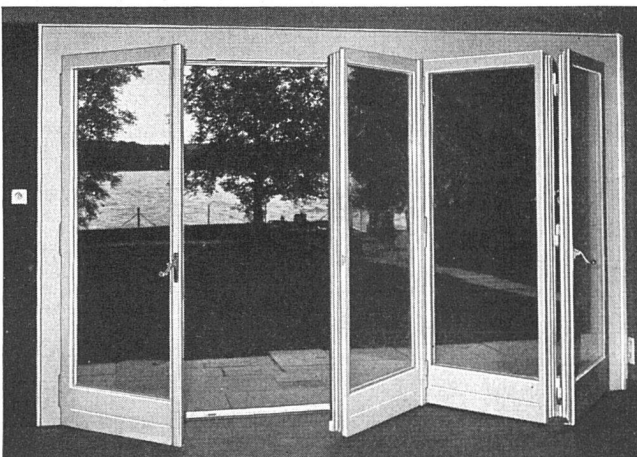

Architektur-Modelle, Reliefe
ALTDORF (Uri) Tel. 855

Freien Blick in die Natur, Licht, Luft und Sonne

durch Falttüren und -fenster nach Syst. «Tlach» mit USM-Patentbeschlägen Nr. 240

Besichtigen Sie unsere Modelle in der Schweizer Baumuster-Zentrale, Talstraße 9, Zürich