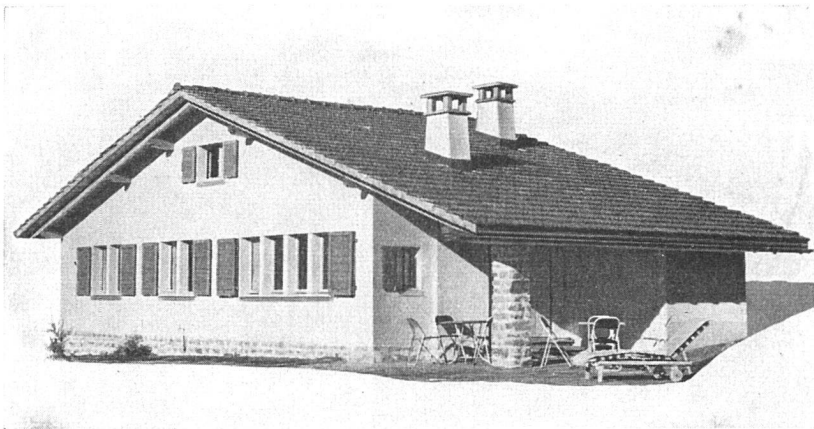

Wir bauen in allen Gegenden der Schweiz größere und kleinere

Ferienhäuser

Die Bauten werden von uns fixfertig möbliert. Sie können die Häuser heute besichtigen,

kaufen oder **mieten**

und schon morgen einziehen und Ihre Ferien genießen!

ALTORFER AG, WALD ZH

Schreinerei und Möbelfabrik
Telephon (055) 3 14 10

Der zuverlässige und leistungsfähige

Feuerschutz

Zweckentsprechende **Handfeuerlöcher** für jeden Bedarf.
Vom Schweizerischen Feuerwehverein begutachtet und zum Verkauf zugelassen

Generalvertretung: **Adolf Leutwyler, Zug**
Chamerstraße 79 - Tel. (042) 41747

Schaufensteranlagen

mit pat. Sessa-Profilen in Anticorodal und Bronze

Stahlbauteile Sessa-Norm.

Briefkasten Kellerfenster Schuhkratzroste

Luftschutz-Stahlbauteile Sessa-Norm.

Notausstiege Schutzraumtüren

Fensterschutzdeckel

J. SESSLER, METALLBAU

Zürich Hegibachstraße 52 Telefon 34 04 35

CUENI

NATURSTEIN MARMOR

CUENI + CIE. AG. LAUFEN (Jura)

Telephon 061 / 7 90 77

Für das Flachdach

beziehen Sie Teerdachpappe, teerfreie Dachpappe «Beccoid», Asphaltisolierplatte «Beccoplast» mit Juteeinlage, Klebemassen durch

Beck & Cie., Pieterlen

Fachmännische Beratung