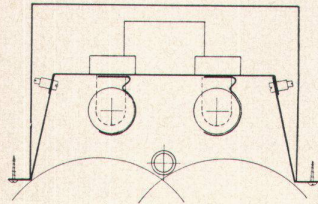

Ringleuchte in Aluminium und organischem Glas für Glühlampen von 300 — 500 W. Die Leuchte wirkt sowohl in beleuchtetem wie unbeleuchtetem Zustand leicht und unaufdringlich.

Einbauleuchte mit leicht vorstehendem Ring und Raster. Keine Blendung, gleichmässige Lichtverteilung, Aufhellung der Decke.