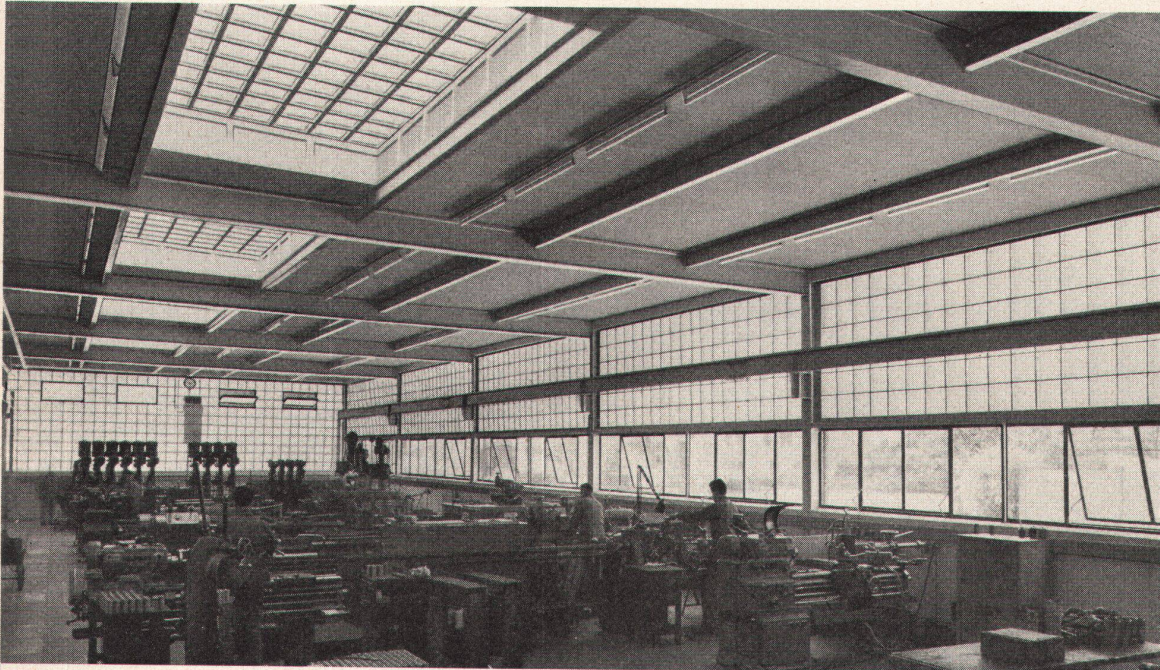

Innenansicht einer feinmechanischen Werkstätte • Maximale Raumausleuchtung und beste Isolation • Wände mit Funktions-
Glasbausteinen • Decke mit SKYTROL-Steinen und elektrischer Heizung • Fensterband mit ISOLIERVERGLASUNG
Verlangen Sie unverbindliche Auskunft

RUPPERT, SINGER & CIE. AKTIENGESELLSCHAFT ZÜRICH 9/48
GLASBETONBAU

TELEPHON (051) 52 53 53