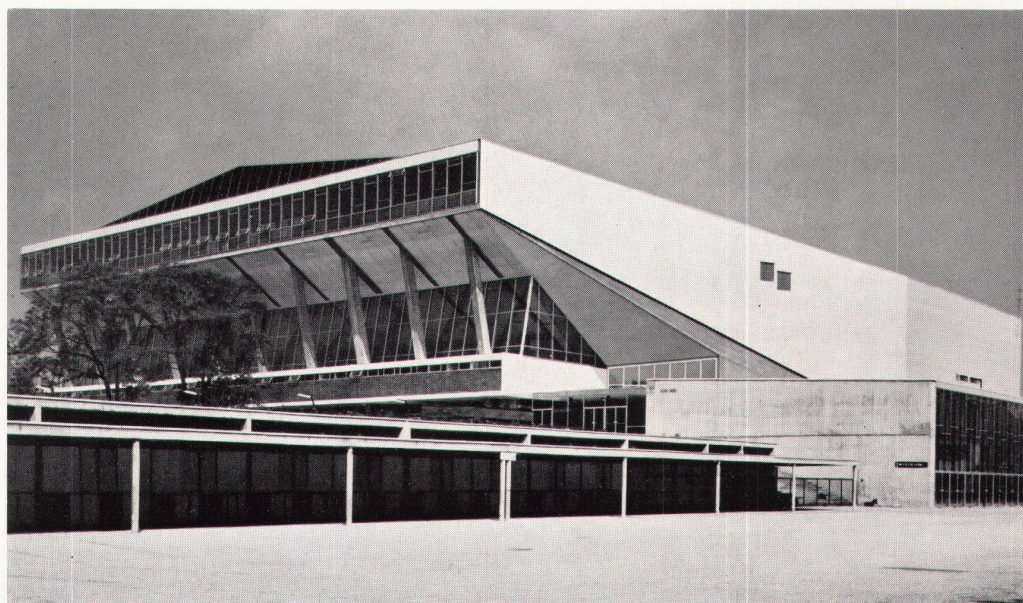

Fulachstraße 2, Telephon (053) 5 05 97

Stadhalle Wien

(siehe redaktionellen Text Seite 96)

Bedachung und Fassadenverkleidung mit FURAL

Jetzt mit «O»-Ring und Dosierung

Seifenspender Nr. 7970

Der Seifenspender Nr. 7970 besitzt einen Inhalt von 1/2 Liter. Seit Jahren tausendfach im Betrieb und tadellos bewährt. Deckel mit Bajonettverschluss oder durch Vierkant-Steckschlüssel abschraubbar.