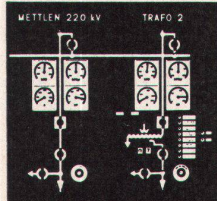

Motorwähler-Hauszentrale V/50, erstmals im Vollausbau 20/180 demonstriert. Relaisgesteuerte Gruppenanschluss-Zentrale 6/II.

Aus unserem weiteren Fabrikations-Programm:

Personensuch-Anlagen — ALBIS-Export-Telephonstationen in verschiedenfarbener Ausführung — Lichtruf-Apparate für Büros, Hotels und Spitäler — ALBIS-HF-TR-Empfänger in neuen Farben — Taxmelder — ALBIS-Fernsteuerungs-Anlage — Transistorisiertes HF-TR-Voltmeter — Vektor-Vergleichsgerät.